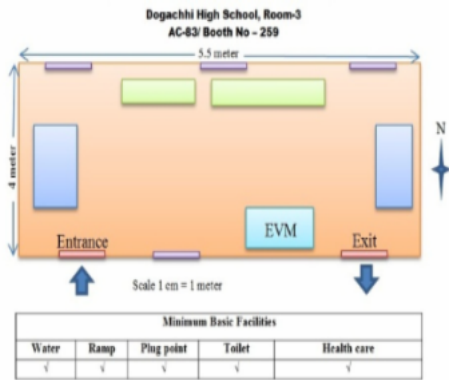

নির্বাচক নিবন্ধন আধিকারিকের স্বাক্ষর

Nazri Naksha

Google Map View

Polling Station Building Front View

Polling Station Front View

Cad View

Key MAP View

1	XZF2741957	নাম : বীথিকা সরকার পিতার নাম: জয়দেব সরকার বাড়ির নং : বয়স : 25 লিঙ্গ : মহিলা	ফটো উপলব্ধ	2	XZF2630911	নাম : সুরাজ সিংহ স্বামীর নাম: দ্বিজেন সিংহ বাড়ির নং : n0140 বয়স : 61 লিঙ্গ : মহিলা	ফটো উপলব্ধ	3	XZF2630895	নাম : দীলিপ কুমার সিংহ পিতার নাম: হিরেন্দ্র নাথ সিংহ বাড়ির নং : n0140 বয়স : 48 লিঙ্গ : পুরুষ	ফটো উপলব্ধ
4	XZF2469641	নাম : পুষ্প শীল (চক্রবর্তী) স্বামীর নাম: রঞ্জিত শীল বাড়ির নং : n0880 বয়স : 48 লিঙ্গ : মহিলা	ফটো উপলব্ধ	5	XZF2469765	নাম : পরিমল অধিকারী পিতার নাম: বীরেন্দ্র নাথ অধিকারী বাড়ির নং : n0896 বয়স : 48 লিঙ্গ : পুরুষ	ফটো উপলব্ধ	6	XZF2469740	নাম : ডলি অধিকারী পিতার নাম: বৈদ্যনাথ স্বর্নকার বাড়ির নং : n0294 বয়স : 35 লিঙ্গ : মহিলা	ফটো উপলব্ধ
7	XZF2128163	নাম : পুষ্প অধিকারী স্বামীর নাম: দয়াল অধিকারী বাড়ির নং : n0233 বয়স : 72 লিঙ্গ : মহিলা	ফটো উপলব্ধ	8	XZF1870955	নাম : বিধান কর্মকার পিতার নাম: নীলকন্ঠ কর্মকার বাড়ির নং : n0012 বয়স : 33 লিঙ্গ : পুরুষ	ফটো উপলব্ধ	9	XZF2128171	নাম : ধনঞ্জয় কর্মকার পিতার নাম: নীলকন্ঠ কর্মকার বাড়ির নং : n0012 বয়স : 31 লিঙ্গ : পুরুষ	ফটো উপলব্ধ
10	WB/11/075/477721	নাম : অলোকা কর্মকার স্বামীর নাম: সমীর কর্মকার বাড়ির নং : n0013 বয়স : 81 লিঙ্গ : মহিলা	ফটো উপলব্ধ	11	XZF1133636	নাম : করুণা কর্মকার (বিশ্বাস) স্বামীর নাম: বিপুল কর্মকার বাড়ির নং : n0013 বয়স : 46 লিঙ্গ : মহিলা	ফটো উপলব্ধ	12	XZF2630630	নাম : সুধারানী কর্মকার স্বামীর নাম: হেমন্তকুমার কর্মকার বাড়ির নং : n0118 বয়স : 86 লিঙ্গ : মহিলা	ফটো উপলব্ধ
13	XZF2630598	নাম : বিদ্যুৎ কুমার কর্মকার পিতার নাম: হেমন্তকুমার কর্মকার বাড়ির নং : 261 বয়স : 65 লিঙ্গ : পুরুষ	ফটো উপলব্ধ	14	XZF2630606	নাম : রুপা কর্মকার স্বামীর নাম: বিদ্যুৎ কুমার কর্মকার বাড়ির নং : 261 বয়স : 49 লিঙ্গ : মহিলা	ফটো উপলব্ধ	15	WB/11/075/477069	নাম : ধননঞ্জয় কর্মকার পিতার নাম: ঋষিপদ কর্মকার বাড়ির নং : n0126 বয়স : 54 লিঙ্গ : পুরুষ	ফটো উপলব্ধ
16	WB/11/075/477751	নাম : নীলকন্ঠ কর্মকার পিতার নাম: সুবল কর্মকার বাড়ির নং : n0012 বয়স : 56 লিঙ্গ : পুরুষ	ফটো উপলব্ধ	17	XZF1240423	নাম : রাখী বিশ্বাস স্বামীর নাম: সবিতা বিশ্বাস বাড়ির নং : n0138 বয়স : 41 লিঙ্গ : মহিলা	ফটো উপলব্ধ	18	XZF1672856	নাম : কাকলী কর্মকার স্বামীর নাম: মনিকান্ত কর্মকার বাড়ির নং : n0138 বয়স : 40 লিঙ্গ : মহিলা	ফটো উপলব্ধ
19	DMB2914042	নাম : মনিকান্ত কর্মকার পিতার নাম: সুবল কর্মকার বাড়ির নং : n0138 বয়স : 43 লিঙ্গ : পুরুষ	ফটো উপলব্ধ	20	WB/11/075/477770	নাম : গীতারানী কর্মকার স্বামীর নাম: সুবল কর্মকার বাড়ির নং : n0138 বয়স : 76 লিঙ্গ : মহিলা	ফটো উপলব্ধ	21	XZF2224905	নাম : কৌশিক কর্মকার পিতার নাম: উত্তম কর্মকার বাড়ির নং : n0127 বয়স : 30 লিঙ্গ : পুরুষ	ফটো উপলব্ধ
22	WB/11/075/477061	নাম : উত্তম কর্মকার পিতার নাম: ঋষিপদ কর্মকার বাড়ির নং : n0127 বয়স : 61 লিঙ্গ : পুরুষ	ফটো উপলব্ধ	23	XZF1229590	নাম : স্মৃতিকনা কর্মকার(দাস) স্বামীর নাম: ধনঞ্জয় কর্মকার বাড়ির নং : n0126 বয়স : 44 লিঙ্গ : মহিলা	ফটো উপলব্ধ	24	WB/11/075/477720	নাম : দীপালি কর্মকার স্বামীর নাম: নীলকন্ঠ কর্মকার বাড়ির নং : n0012 বয়স : 50 লিঙ্গ : মহিলা	ফটো উপলব্ধ
25	XZF2339927	নাম : লাল্টু কর্মকার পিতার নাম: বিপুল কর্মকার বাড়ির নং : n0013 বয়স : 28 লিঙ্গ : পুরুষ	ফটো উপলব্ধ	26	XZF2408987	নাম : শ্যামলী কর্মকার স্বামীর নাম: উত্তম কর্মকার বাড়ির নং : n0127 বয়স : 43 লিঙ্গ : মহিলা	ফটো উপলব্ধ	27	DMB2776128	নাম : গনেশ সরকার পিতার নাম: কান্দুনী সরকার বাড়ির নং : N0138 বয়স : 57 লিঙ্গ : পুরুষ	ফটো উপলব্ধ
28	DMB2776136	নাম : শ্যামলী সরকার স্বামীর নাম: গনেশ সরকার বাড়ির নং : N0138 বয়স : 51 লিঙ্গ : মহিলা	ফটো উপলব্ধ	29	XZF2742450	নাম : শতরূপা সরকার স্বামীর নাম: রবিন সরকার বাড়ির নং : n0012 বয়স : 24 লিঙ্গ : মহিলা	ফটো উপলব্ধ	30	XLL2217354	নাম : সর্বানী শর্মা স্বামীর নাম: অসীম শর্মা বাড়ির নং : n0012 বয়স : 33 লিঙ্গ : মহিলা	ফটো উপলব্ধ