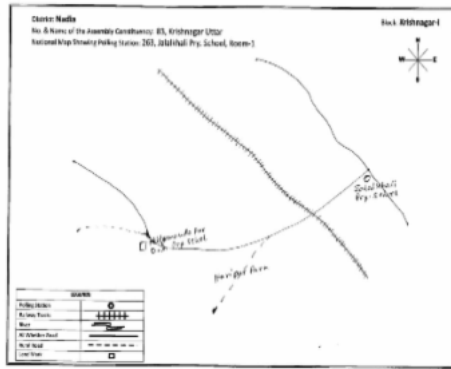

Nazri Naksha