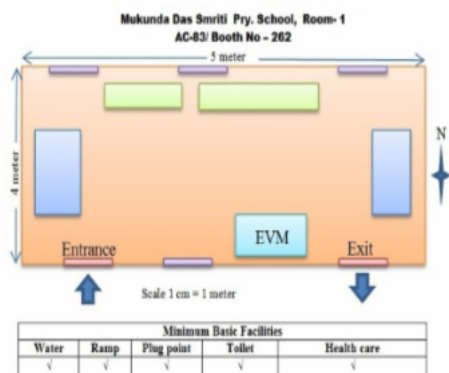

নির্বাচক নিবন্ধন আধিকারিকের স্বাক্ষর

Nazri Naksha

Google Map View

Polling Station Building Front View

Polling Station Front View

Cad View

Key MAP View

1 নাম : পলি বিশ্বাস স্বামীর নাম: প্রদীপ বিশ্বাস বাড়ির নং : বয়স : 24 লিঙ্গ : মহিলা	XZF2689495 ফটো উপলব্ধ	2 নাম : তরুন সর্দার পিতার নাম: চরন সর্দার বাড়ির নং : বয়স : 28 লিঙ্গ : পুরুষ	XZF2689552 ফটো উপলব্ধ	3 নাম : শিখা ওরাং (সর্দার) স্বামীর নাম: র.জিত ওরাং বাড়ির নং : n0222 বয়স : 30 লিঙ্গ : মহিলা	XZF2410066 ফটো উপলব্ধ
4 নাম : স্বপ্না পান্ডে(জোয়ার্দার) স্বামীর নাম: কিশোর পাণ্ডে বাড়ির নং : n0006 বয়স : 38 লিঙ্গ : মহিলা	DMB2637296 ফটো উপলব্ধ	5 নাম : অমরেশ জোয়ার্দার পিতার নাম: নাড়গোপাল জোয়ার্দার বাড়ির নং : n0003 বয়স : 50 লিঙ্গ : পুরুষ	XZF2610087 ফটো উপলব্ধ	6 নাম : দিপালী জোয়ার্দার স্বামীর নাম: অমরেশ জোয়ার্দার বাড়ির নং : n0003 বয়স : 45 লিঙ্গ : মহিলা	DMB2637288 ফটো উপলব্ধ
7 নাম : মঙ্গল জোয়ার্দার পিতার নাম: ফড়ং জোয়ার্দার বাড়ির নং : n0005 বয়স : 76 লিঙ্গ : পুরুষ	WB/11/075/492341 ফটো উপলব্ধ	8 নাম : গীতা জোয়ার্দার স্বামীর নাম: মঙ্গল জোয়ার্দার বাড়ির নং : n0005 বয়স : 69 লিঙ্গ : মহিলা	WB/11/075/492177 ফটো উপলব্ধ	9 নাম : যষ্টি জোয়ার্দার পিতার নাম: মঙ্গল জোয়ার্দার বাড়ির নং : n0005 বয়স : 54 লিঙ্গ : পুরুষ	WB/11/075/492150 ফটো উপলব্ধ
10 নাম : শ্যামল জোয়ার্দার পিতার নাম: মঙ্গল জোয়ার্দার বাড়ির নং : n0005 বয়স : 50 লিঙ্গ : পুরুষ	XZF2613933 ফটো উপলব্ধ	11 নাম : রুপা জোয়ার্দার স্বামীর নাম: যষ্টি জোয়ার্দার বাড়ির নং : n0005 বয়স : 39 লিঙ্গ : মহিলা	DMB2637270 ফটো উপলব্ধ	12 নাম : আরতি জোয়ার্দার স্বামীর নাম: রবি জোয়ার্দার বাড়ির নং : n0006 বয়স : 76 লিঙ্গ : মহিলা	WB/11/075/492158 ফটো উপলব্ধ
13 নাম : অসীম জোয়ার্দার পিতার নাম: নরগোপাল জোয়ার্দার বাড়ির নং : n0006 বয়স : 44 লিঙ্গ : পুরুষ	DMB2505147 ফটো উপলব্ধ	14 নাম : আনন্দ জোয়ার্দার পিতার নাম: নাড়গোপাল জোয়ার্দার বাড়ির নং : n0057 বয়স : 71 লিঙ্গ : পুরুষ	WB/11/075/492462 ফটো উপলব্ধ	15 নাম : গীতা জোয়ার্দার স্বামীর নাম: আনন্দ জোয়ার্দার বাড়ির নং : n0057 বয়স : 66 লিঙ্গ : মহিলা	WB/11/075/492332 ফটো উপলব্ধ
16 নাম : আশিষ জোয়ার্দার পিতার নাম: আনন্দ জোয়ার্দার বাড়ির নং : n0057 বয়স : 39 লিঙ্গ : পুরুষ	DMB2505519 ফটো উপলব্ধ	17 নাম : জয়শ্রী জোয়ার্দার (রায়) স্বামীর নাম: আশীষ জোয়ার্দার বাড়ির নং : n0057 বয়স : 35 লিঙ্গ : মহিলা	CHV2904415 ফটো উপলব্ধ	18 নাম : সঞ্জয় জোয়ার্দার পিতার নাম: রবি জোয়ার্দার বাড়ির নং : n0006 বয়স : 50 লিঙ্গ : পুরুষ	WB/11/075/492338 ফটো উপলব্ধ
19 নাম : পূর্ণিমা জোয়ার্দার স্বামীর নাম: সঞ্জয় জোয়ার্দার বাড়ির নং : এন0006 বয়স : 33 লিঙ্গ : মহিলা	XZF2518629 ফটো উপলব্ধ	20 নাম : ঋত্বিক জোয়ার্দার পিতার নাম: যষ্টি জোয়ার্দার বাড়ির নং : এন0005 বয়স : 23 লিঙ্গ : পুরুষ	XZF2793040 ফটো উপলব্ধ	21 নাম : রাজ জোয়ার্দার পিতার নাম: অমরেশ জোয়ার্দার বাড়ির নং : দোগাছী বয়স : 21 লিঙ্গ : পুরুষ	XZF2934172 ফটো উপলব্ধ
22 নাম : শুভঙ্কর মন্ডল পিতার নাম: নিতাই মন্ডল বাড়ির নং : n0054 বয়স : 41 লিঙ্গ : পুরুষ	DMB2636017 ফটো উপলব্ধ	23 নাম : অনিল দাস পিতার নাম: রবি দাস বাড়ির নং : N179 বয়স : 24 লিঙ্গ : পুরুষ	XZF2689321 ফটো উপলব্ধ	24 নাম : শুকুর মনি দাস স্বামীর নাম: রবি দাস বাড়ির নং : n0179 বয়স : 53 লিঙ্গ : মহিলা	XZF2610459 ফটো উপলব্ধ
25 নাম : সুপ্রীতি দাস গুড়িয়া স্বামীর নাম: কৃষ্ণ দাস বাড়ির নং : n0050 বয়স : 28 লিঙ্গ : মহিলা	XZF2341584 ফটো উপলব্ধ	Q 26 নাম : অর্চনা দাস স্বামীর নাম: নৃপেন দাস বাড়ির নং : বয়স : 31 লিঙ্গ : মহিলা	XZF2341592 ফটো উপলব্ধ	27 নাম : পুষ্প দাস স্বামীর নাম: সুশীল দাস বাড়ির নং : n0046 বয়স : 55 লিঙ্গ : মহিলা	XZF2613271 ফটো উপলব্ধ
28 নাম : সুজয় দাস পিতার নাম: সুশীল দাস বাড়ির নং : n0046 বয়স : 37 লিঙ্গ : পুরুষ	XZF1673854 ফটো উপলব্ধ	29 নাম : সঞ্জয় নাথ পিতার নাম: আনন্দ কুমার নাথ বাড়ির নং : n0046 বয়স : 46 লিঙ্গ : পুরুষ	DMB2206936 ফটো উপলব্ধ	30 নাম : নিরঞ্জন দাস পিতার নাম: বলরাম দাস বাড়ির নং : n0050 বয়স : 66 লিঙ্গ : পুরুষ	WB/11/075/492090 ফটো উপলব্ধ