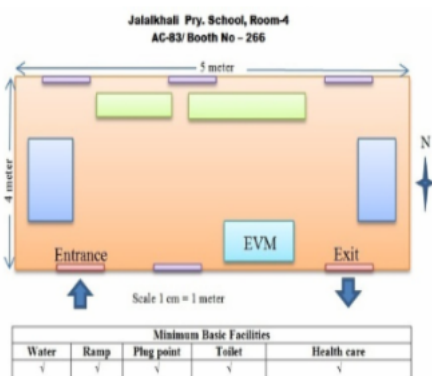

নির্বাচক নিবন্ধন আধিকারিকের স্বাক্ষর

Nazri Naksha

Google Map View

Polling Station Building Front View

Polling Station Front View

Cad View

Key MAP View

1 নাম : খগেন উরাঁও পিতার নাম: লিলু উরাঁও বাড়ির নং : n0083 বয়স : 58 লিঙ্গ : পুরুষ	WB/05/029/054686	2 নাম : মীনা স্বামীর নাম: খগেন ওরাঁও বাড়ির নং : n0083 বয়স : 48 লিঙ্গ : মহিলা	XZF1676311	3 নাম : আবির ওরাং পিতার নাম: খগেন ওরাং বাড়ির নং : না বয়স : 21 লিঙ্গ : পুরুষ	XZF2993483
4 নাম : গোপাল ওড়াং স্বামীর নাম: সুধীর ওড়াং বাড়ির নং : n0170 বয়স : 44 লিঙ্গ : মহিলা	DMB2833929	5 নাম : প্রতিমা ওড়াং স্বামীর নাম: গোপাল ওড়াং বাড়ির নং : n0169 বয়স : 40 লিঙ্গ : মহিলা	DMB2833911	6 নাম : অজয় ওড়াং পিতার নাম: মেন্ডার ওড়াং বাড়ির নং : এন0185 বয়স : 28 লিঙ্গ : পুরুষ	XZF2782282
7 নাম : অমর ওড়াং পিতার নাম: মেন্ডার ওড়াং বাড়ির নং : n0185 বয়স : 29 লিঙ্গ : পুরুষ	XZF2227098	8 নাম : শুকুরমনি ওরাং স্বামীর নাম: মেন্ডার ওরাং বাড়ির নং : n0187 বয়স : 61 লিঙ্গ : মহিলা	WB/12/079/594502	9 নাম : সন্ধ্যারানী ওরাঁও স্বামীর নাম: মঙ্গলদেও ওরাঁও বাড়ির নং : n0219 বয়স : 27 লিঙ্গ : মহিলা	XZF2420263
10 নাম : শিল্পা কর্মকার স্বামীর নাম: প্রসেনজিৎ কর্মকার বাড়ির নং : n0049 বয়স : 29 লিঙ্গ : মহিলা	XZF2420370	11 নাম : মায়্যা কর্মকার পিতার নাম: গোপিনাথ কর্মকার বাড়ির নং : n0080 বয়স : 39 লিঙ্গ : মহিলা	XZF2411213	12 নাম : দেবী কর্মকার স্বামীর নাম: কার্তিক কর্মকার বাড়ির নং : n0049 বয়স : 49 লিঙ্গ : মহিলা	DMB2285153
13 নাম : কার্তিক কর্মকার পিতার নাম: লালচাঁদ কর্মকার বাড়ির নং : n0049 বয়স : 51 লিঙ্গ : পুরুষ	WB/11/075/486408	14 নাম : সুকুমনি ওঁড়াও পিতার নাম: রামদেও ওঁড়াও বাড়ির নং : n0078 বয়স : 30 লিঙ্গ : মহিলা	XZF2343432	15 নাম : টুলু কর্মকার স্বামীর নাম: দিলীপ কর্মকার বাড়ির নং : n0199 বয়স : 50 লিঙ্গ : মহিলা	XZF2583839
16 নাম : প্রীতম কর্মকার পিতার নাম: দিলীপ কর্মকার বাড়ির নং : n0201 বয়স : 32 লিঙ্গ : পুরুষ	XZF2411320	17 নাম : ললিতা রায় (কর্মকার) স্বামীর নাম: গৌতম কর্মকার বাড়ির নং : n0080 বয়স : 28 লিঙ্গ : মহিলা	XZF2411361	18 নাম : দিলীপ কর্মকার পিতার নাম: শ্রীবাস কর্মকার বাড়ির নং : n0202 বয়স : 55 লিঙ্গ : পুরুষ	XZF2583797
19 নাম : বাপন কর্মকার পিতার নাম: শ্রীবাস কর্মকার বাড়ির নং : n0203 বয়স : 42 লিঙ্গ : পুরুষ	XZD1627736	20 নাম : নিরঞ্জন কর্মকার পিতার নাম: শ্রীবাস কর্মকার বাড়ির নং : n0204 বয়স : 50 লিঙ্গ : পুরুষ	WB/12/079/033642	21 নাম : শিশির কর্মকার পিতার নাম: কার্তিক কর্মকার বাড়ির নং : n0076 বয়স : 27 লিঙ্গ : পুরুষ	XZF2411387
22 নাম : সাগরী কর্মকার (ওঁরাও) স্বামীর নাম: পাঁচু কর্মকার বাড়ির নং : n0118 বয়স : 33 লিঙ্গ : মহিলা	RDH1439298	23 নাম : দীপ্তি কর্মকার পিতার নাম: কার্তিক কর্মকার বাড়ির নং : এন0049 বয়স : 25 লিঙ্গ : মহিলা	XZF2538536	24 নাম : মালতী সর্দার স্বামীর নাম: পাঁচু সর্দার বাড়ির নং : n0042 বয়স : 29 লিঙ্গ : মহিলা	XZF2748325
25 নাম : বিদ্যাৎ কর্মকার পিতার নাম: বিকাশ কর্মকার বাড়ির নং : এন0049 বয়স : 25 লিঙ্গ : পুরুষ	XZF2852507	26 নাম : মধু কর্মকার পিতার নাম: ভদ্রেশ্বর কর্মকার বাড়ির নং : n0009 বয়স : 71 লিঙ্গ : পুরুষ	DMB1667310	27 নাম : পুষান কর্মকার স্বামীর নাম: মধু কর্মকার বাড়ির নং : n0009 বয়স : 52 লিঙ্গ : মহিলা	WB/12/082/183196
28 নাম : সুতপা কর্মকার পিতার নাম: মধু কর্মকার বাড়ির নং : n0009 বয়স : 34 লিঙ্গ : মহিলা	XZF1783653	29 নাম : গোবিন্দ কর্মকার পিতার নাম: পলান কর্মকার বাড়ির নং : n0042 বয়স : 58 লিঙ্গ : পুরুষ	WB/11/075/486341	30 নাম : সুন্দরী কর্মকার স্বামীর নাম: গোবিন্দ কর্মকার বাড়ির নং : n0042 বয়স : 53 লিঙ্গ : মহিলা	WB/11/075/486225