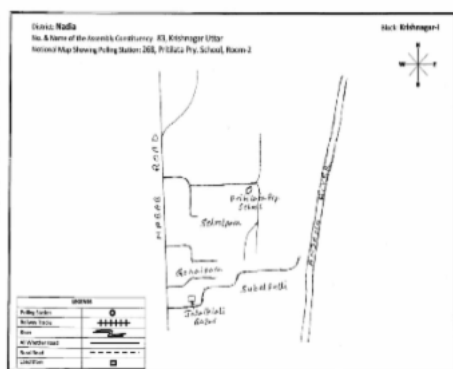

Nazri Naksha