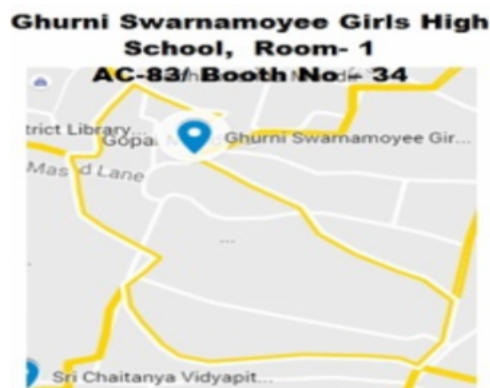

Google Map View