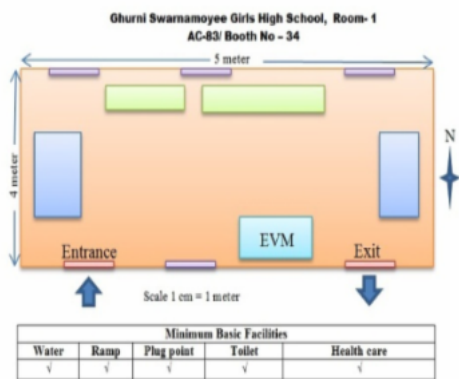

নির্বাচক নিবন্ধন আধিকারিকের স্বাক্ষর

Nazri Naksha

Google Map View

Polling Station Building Front View

Polling Station Front View

Cad View

Key MAP View

1 নাম : শুভম অধিকারী পিতার নাম: অসিত অধিকারী বাড়ির নং : N0174 বয়স : 24 লিঙ্গ : পুরুষ	XZF2692887 ফটো উপলব্ধ	2 নাম : সুমন অধিকারী পিতার নাম: শিবানন্দ অধিকারী বাড়ির নং : n0346 বয়স : 27 লিঙ্গ : পুরুষ	XZF2364693 ফটো উপলব্ধ	3 নাম : সৌমিতা অধিকারী পিতার নাম: গৌতম অধিকারী বাড়ির নং : n0386 বয়স : 27 লিঙ্গ : মহিলা	XZF2473981 ফটো উপলব্ধ
4 নাম : হেমন্ত আচার্য্য পিতার নাম: তপন আচার্য্য বাড়ির নং : n0011 বয়স : 34 লিঙ্গ : পুরুষ	XZF1698703 ফটো উপলব্ধ	5 নাম : কার্তিক আচার্য্য পিতার নাম: জগদীশ আচার্য্য বাড়ির নং : n0011 বয়স : 50 লিঙ্গ : পুরুষ	DMB1577717 ফটো উপলব্ধ	6 নাম : প্রীতি আচার্য্য (নন্দী) স্বামীর নাম: হেমন্ত আচার্য্য বাড়ির নং : এন0011 বয়স : 23 লিঙ্গ : মহিলা	XZF2772143 ফটো উপলব্ধ
7 নাম : টুসি বর্ধন সরকার স্বামীর নাম: পার্থ সারথী বর্ধন বাড়ির নং : এন0011 বয়স : 32 লিঙ্গ : মহিলা	SRA1761444 ফটো উপলব্ধ	8 নাম : তপন আচার্য্য পিতার নাম: তারাপদ আচার্য্য বাড়ির নং : n0011 বয়স : 67 লিঙ্গ : পুরুষ	DMB1639566 ফটো উপলব্ধ	9 নাম : অন্নপূর্ণা আচার্য্য স্বামীর নাম: তপন আচার্য্য বাড়ির নং : n0011 বয়স : 58 লিঙ্গ : মহিলা	WB/11/075/126289 ফটো উপলব্ধ
10 নাম : প্রতাপ কুণ্ডু পিতার নাম: প্রণব কুণ্ডু বাড়ির নং : N0104 বয়স : 24 লিঙ্গ : পুরুষ	XZF2692739 ফটো উপলব্ধ	11 নাম : অতনু কুন্ডু পিতার নাম: হরিদাস কুন্ডু বাড়ির নং : এন0127 বয়স : 23 লিঙ্গ : পুরুষ	XZF2772085 ফটো উপলব্ধ	12 নাম : সৌরভ কুন্ডু মায়ের নাম: চন্দনা কুন্ডু বাড়ির নং : এন0182 বয়স : 23 লিঙ্গ : পুরুষ	XZF2772135 ফটো উপলব্ধ
13 নাম : কৃষ্ণা গাঙ্গুলী পিতার নাম: কালী কৃষ্ণ গাঙ্গুলী বাড়ির নং : এন0055 বয়স : 38 লিঙ্গ : মহিলা	XZF2496636 ফটো উপলব্ধ	14 নাম : কালীকৃষ্ণ গাঙ্গুলী পিতার নাম: গৌরগোপাল গাঙ্গুলী বাড়ির নং : n0002 বয়স : 61 লিঙ্গ : পুরুষ	WB/11/075/126150 ফটো উপলব্ধ	15 নাম : অপর্ণা গাঙ্গুলী স্বামীর নাম: দেবশীষ গাঙ্গুলী বাড়ির নং : n0002 বয়স : 35 লিঙ্গ : মহিলা	XZF2254217 ফটো উপলব্ধ
16 নাম : বিষ্ণু গাঙ্গুলী পিতার নাম: গৌরগোপাল গাঙ্গুলী বাড়ির নং : n0001 বয়স : 51 লিঙ্গ : পুরুষ	WB/11/075/126308 ফটো উপলব্ধ	17 নাম : দেবশীষ গাঙ্গুলী পিতার নাম: কালীকৃষ্ণ গাঙ্গুলী বাড়ির নং : n0002 বয়স : 39 লিঙ্গ : পুরুষ	DMB2591915 ফটো উপলব্ধ	18 নাম : দীপক অধিকারী পিতার নাম: হিরালাল অধিকারী বাড়ির নং : n0002 বয়স : 39 লিঙ্গ : পুরুষ	DMB2591899 ফটো উপলব্ধ
19 নাম : গোবিন্দ গাঙ্গুলী পিতার নাম: গৌরগোপাল গাঙ্গুলী বাড়ির নং : n0003 বয়স : 59 লিঙ্গ : পুরুষ	XZF2650133 ফটো উপলব্ধ	20 নাম : সবিতা গাঙ্গুলী স্বামীর নাম: গোবিন্দ গাঙ্গুলী বাড়ির নং : n0003 বয়স : 53 লিঙ্গ : মহিলা	XZF2650125 ফটো উপলব্ধ	21 নাম : তাপস গাঙ্গুলী পিতার নাম: গোবিন্দ গাঙ্গুলী বাড়ির নং : n0003 বয়স : 39 লিঙ্গ : পুরুষ	DMB2591907 ফটো উপলব্ধ
22 নাম : করুণা গাঙ্গুলী স্বামীর নাম: নারায়ণ গাঙ্গুলী বাড়ির নং : n0050 বয়স : 57 লিঙ্গ : মহিলা	XZF2693075 ফটো উপলব্ধ	23 নাম : মুনমুন নাথ ঘোষ স্বামীর নাম: পঙ্ক নাথ বাড়ির নং : n0043 বয়স : 33 লিঙ্গ : মহিলা	UPW1311414 ফটো উপলব্ধ	24 নাম : রবীন্দ্র নাথ চক্রবর্তী পিতার নাম: প্রমথ রঞ্জন চক্রবর্তী বাড়ির নং : বয়স : 66 লিঙ্গ : পুরুষ	XZF2692945 ফটো উপলব্ধ
25 নাম : চন্দ্রা চক্রবর্তী পিতার নাম: গোপাল চক্রবর্তী বাড়ির নং : এন001 বয়স : 28 লিঙ্গ : পুরুষ	XZF2772200 ফটো উপলব্ধ	26 নাম : ঋত্বিক চক্রবর্তী পিতার নাম: রাকেশ চক্রবর্তী বাড়ির নং : এন0006 বয়স : 23 লিঙ্গ : পুরুষ	XZF2772259 ফটো উপলব্ধ	27 নাম : সবিতা চক্রবর্তী স্বামীর নাম: বিষ্ণুপদ চক্রবর্তী বাড়ির নং : n0010 বয়স : 63 লিঙ্গ : মহিলা	XZF2694586 ফটো উপলব্ধ
28 নাম : রিঙ্কু চক্রবর্তী স্বামীর নাম: বিকাশ চক্রবর্তী বাড়ির নং : রামনগর কলোনি বয়স : 41 লিঙ্গ : মহিলা	XZF2911535 ফটো উপলব্ধ	29 নাম : আশালতা চক্রবর্তী স্বামীর নাম: রবীন্দ্রনাথ চক্রবর্তী বাড়ির নং : n0006 বয়স : 66 লিঙ্গ : মহিলা	WB/11/075/126430 ফটো উপলব্ধ	30 নাম : রাকেশ চক্রবর্তী পিতার নাম: রবীন্দ্রনাথ চক্রবর্তী বাড়ির নং : n0006 বয়স : 50 লিঙ্গ : পুরুষ	DMB1576719 ফটো উপলব্ধ