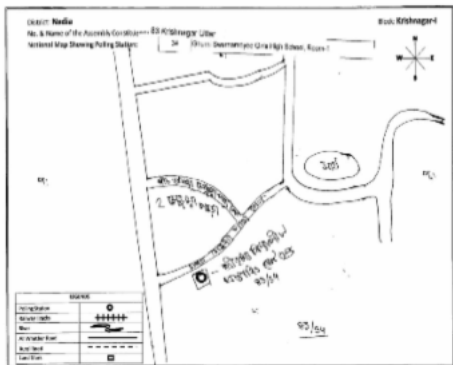

Nazri Naksha