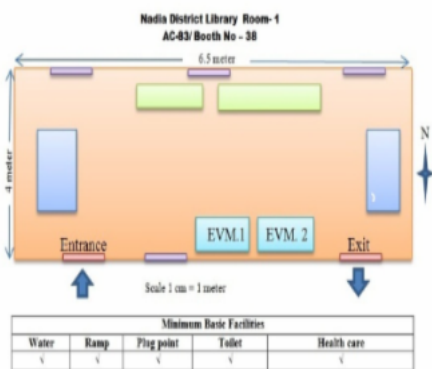

নির্বাচক নিবন্ধন আধিকারিকের স্বাক্ষর

Nazri Naksha

Google Map View

Polling Station Building Front View

Polling Station Front View

Cad View

Key MAP View

1 নাম : দীপিকা নন্দী (কর) স্বামীর নাম: সমীর নন্দী বাড়ির নং : n0068 বয়স : 29 লিঙ্গ : মহিলা	XZF2255644 ফটো উপলব্ধ	2 নাম : শ্যামলকান্তি কুন্ডু পিতার নাম: সন্তোষ কুন্ডু বাড়ির নং : n0068 বয়স : 70 লিঙ্গ : পুরুষ	WB/11/075/135587 ফটো উপলব্ধ	3 নাম : অন্তরা কুন্ডু স্বামীর নাম: সুনির্মল কুন্ডু বাড়ির নং : n0103 বয়স : 56 লিঙ্গ : মহিলা	WB/11/075/429519 ফটো উপলব্ধ
4 নাম : আল্পনা পাল স্বামীর নাম: নিখিল পাল বাড়ির নং : n0071 বয়স : 76 লিঙ্গ : মহিলা	WB/11/075/135410 ফটো উপলব্ধ	5 নাম : সুকমল কুন্ডু পিতার নাম: যোগীন্দ্র কুন্ডু বাড়ির নং : n0071 বয়স : 72 লিঙ্গ : পুরুষ	WB/11/075/135595 ফটো উপলব্ধ	6 নাম : কম্পনা কুন্ডু পিতার নাম: যোগীন্দ্র কুন্ডু বাড়ির নং : n0071 বয়স : 77 লিঙ্গ : মহিলা	WB/11/075/135553 ফটো উপলব্ধ
7 নাম : দীপক কুণ্ডু পিতার নাম: শ্যামল কান্তি কুণ্ডু বাড়ির নং : n0068 বয়স : 38 লিঙ্গ : পুরুষ	XZF0156398 ফটো উপলব্ধ	8 নাম : উমা কুন্ডু স্বামীর নাম: কমলকান্তি কুন্ডু বাড়ির নং : n0068 বয়স : 49 লিঙ্গ : মহিলা	DMB2347292 ফটো উপলব্ধ	9 নাম : শিখা কুন্ডু স্বামীর নাম: শ্যামলকান্তি কুন্ডু বাড়ির নং : n0068 বয়স : 66 লিঙ্গ : মহিলা	WB/11/075/135409 ফটো উপলব্ধ
10 নাম : রিজ্জা সরকার স্বামীর নাম: ভুবন সরকার বাড়ির নং : 53/C/1 বয়স : 54 লিঙ্গ : মহিলা	XZF2894715 ফটো উপলব্ধ	11 নাম : বুদ্ধদেব কুণ্ডু পিতার নাম: কমল কান্তি কুণ্ডু বাড়ির নং : এন0068 বয়স : 23 লিঙ্গ : পুরুষ	XZF2791259 ফটো উপলব্ধ	12 নাম : সুকন্যা দত্ত কুণ্ডু স্বামীর নাম: দীপক কুণ্ডু বাড়ির নং : N0068 বয়স : 30 লিঙ্গ : মহিলা	XZF2712511 ফটো উপলব্ধ
13 নাম : রুমকী কর(চক্রবর্তী) স্বামীর নাম: মনোজ কর বাড়ির নং : n0405 বয়স : 50 লিঙ্গ : মহিলা	XZF2345726 ফটো উপলব্ধ	14 নাম : বিদিশা দাস পিতার নাম: যাদব দাস বাড়ির নং : n0405 বয়স : 28 লিঙ্গ : মহিলা	XZF2355915 ফটো উপলব্ধ	15 নাম : বুমা খাতুন পিতার নাম: রাজু সেখ বাড়ির নং : 38 বয়স : 27 লিঙ্গ : মহিলা	XZF2365237 ফটো উপলব্ধ
16 নাম : গীতারানী গুঁই স্বামীর নাম: যশীচরণ গুঁই বাড়ির নং : n0122 বয়স : 76 লিঙ্গ : মহিলা	WB/11/075/129477 ফটো উপলব্ধ	17 নাম : রেশম গুপ্ত স্বামীর নাম: দেবদুলাল গুপ্ত বাড়ির নং : এন0117 বয়স : 28 লিঙ্গ : মহিলা	XZF2791366 ফটো উপলব্ধ	18 নাম : দেবদুলাল গুপ্ত পিতার নাম: নাগেশ্বর গুপ্ত বাড়ির নং : n0032 বয়স : 39 লিঙ্গ : পুরুষ	XZF0156489 ফটো উপলব্ধ
19 নাম : কৃষ্ণা গুপ্ত স্বামীর নাম: নাগেশ্বর গুপ্ত বাড়ির নং : n0032 বয়স : 61 লিঙ্গ : মহিলা	XZF2883346 ফটো উপলব্ধ	20 নাম : নাগেশ্বর গুপ্ত পিতার নাম: ফাগু গুপ্ত বাড়ির নং : n0032 বয়স : 66 লিঙ্গ : পুরুষ	WB/11/075/135183 ফটো উপলব্ধ	21 নাম : রুপা গোস্বামী পিতার নাম: সঞ্জীব গোস্বামী বাড়ির নং : এন0319 বয়স : 23 লিঙ্গ : মহিলা	XZF2859965 ফটো উপলব্ধ
22 নাম : সন্তু পাল পিতার নাম: স্বপন পাল বাড়ির নং : n0010 বয়স : 40 লিঙ্গ : পুরুষ	DMB2348332 ফটো উপলব্ধ	23 নাম : সুমিত্রা ঘোষ স্বামীর নাম: যশী ঘোষ বাড়ির নং : n0116 বয়স : 47 লিঙ্গ : মহিলা	XZF1572940 ফটো উপলব্ধ	24 নাম : দেবকুমার ঘোষ পিতার নাম: নারায়নচন্দ্র ঘোষ বাড়ির নং : n0041 বয়স : 41 লিঙ্গ : পুরুষ	DMB2347326 ফটো উপলব্ধ
25 নাম : রূপালি ঘোষ(শর্মা) স্বামীর নাম: দেবদুলাল ঘোষ বাড়ির নং : n0041 বয়স : 39 লিঙ্গ : মহিলা	XZF1699552 ফটো উপলব্ধ	26 নাম : দেবদুলাল ঘোষ পিতার নাম: নারায়নচন্দ্র ঘোষ বাড়ির নং : n0041 বয়স : 47 লিঙ্গ : পুরুষ	DMB2053528 ফটো উপলব্ধ	27 নাম : নারায়ন চন্দ্র ঘোষ পিতার নাম: কৃষ্ণচন্দ্র ঘোষ বাড়ির নং : n0041 বয়স : 69 লিঙ্গ : পুরুষ	WB/11/075/135110 ফটো উপলব্ধ
28 নাম : শান্তনু ঘোষ পিতার নাম: গোপীনাথ ঘোষ বাড়ির নং : n0040 বয়স : 35 লিঙ্গ : মহিলা	XZF1572783 ফটো উপলব্ধ	29 নাম : আল্পনা ঘোষ স্বামীর নাম: গোপীনাথ ঘোষ বাড়ির নং : n0040 বয়স : 68 লিঙ্গ : মহিলা	WB/11/075/135109 ফটো উপলব্ধ	30 নাম : গোপীনাথ ঘোষ পিতার নাম: কৃষ্ণচন্দ্র ঘোষ বাড়ির নং : n0040 বয়স : 68 লিঙ্গ : পুরুষ	WB/11/075/135108 ফটো উপলব্ধ