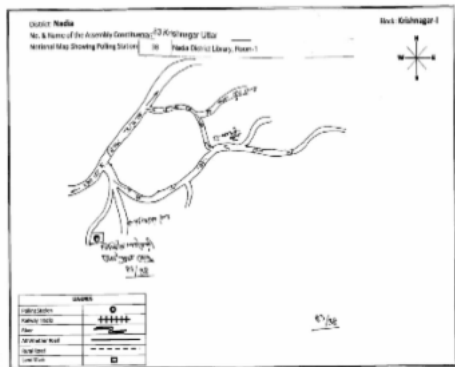

Nazri Naksha