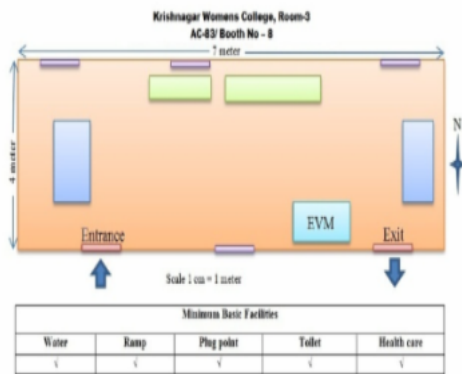

নির্বাচক নিবন্ধন আধিকারিকের স্বাক্ষর

Nazri Naksha

Google Map View

Polling Station Building Front View

Polling Station Front View

Cad View

Key MAP View

1	MVQ2301331	নাম : দেবব্রত চৌধুরী পিতার নাম: নির্মল কান্তি চৌধুরী বাড়ির নং : n0316 বয়স : 67 লিঙ্গ : পুরুষ	ফটো উপলব্ধ	2	XZF2360857	নাম : দেবারতি চৌধুরী মুখার্জী স্বামীর নাম: সোমভ মুখার্জী বাড়ির নং : n0316 বয়স : 27 লিঙ্গ : মহিলা	ফটো উপলব্ধ	3	XZF3015021	নাম : সৌম্যাদিত্য চৌধুরী পিতার নাম: দেবব্রত চৌধুরী বাড়ির নং : বয়স : 20 লিঙ্গ : পুরুষ	ফটো উপলব্ধ
4	XZF2620300	নাম : সোনালী বিশ্বাস স্বামীর নাম: দেবব্রত চৌধুরী বাড়ির নং : n0313 বয়স : 57 লিঙ্গ : মহিলা	ফটো উপলব্ধ	5	XZF2941383	নাম : পদ সর্দার পিতার নাম: শিৰিষ সর্দার বাড়ির নং : এন0000 বয়স : 80 লিঙ্গ : পুরুষ	ফটো উপলব্ধ	6	DMB2602241	নাম : নিপন সরদার পিতার নাম: পদ সর্দার বাড়ির নং : এন0000 বয়স : 39 লিঙ্গ : পুরুষ	ফটো উপলব্ধ
7	WB/11/075/207183	নাম : দেবদাস আচার্য পিতার নাম: দয়াময় আচার্য বাড়ির নং : n0047 বয়স : 84 লিঙ্গ : পুরুষ	ফটো উপলব্ধ	8	WB/11/075/207184	নাম : সন্ধ্যা আচার্য স্বামীর নাম: দেবদাস আচার্য বাড়ির নং : n0047 বয়স : 75 লিঙ্গ : মহিলা	ফটো উপলব্ধ	9	WB/11/075/207185	নাম : হৈপায়ন আচার্য পিতার নাম: দেবদাস আচার্য বাড়ির নং : n0047 বয়স : 51 লিঙ্গ : পুরুষ	ফটো উপলব্ধ
10	DMB1617224	নাম : দেবায়ণ আচার্য পিতার নাম: দেবদাস আচার্য বাড়ির নং : n0047 বয়স : 47 লিঙ্গ : পুরুষ	ফটো উপলব্ধ	11	MP/25/194/426776	নাম : সোমা আচার্য স্বামীর নাম: হৈপায়ন আচার্য বাড়ির নং : n0056 বয়স : 50 লিঙ্গ : মহিলা	ফটো উপলব্ধ	12	WB/11/075/237114	নাম : জ্যোতির্ময় আড়ি পিতার নাম: প্রতুলচন্দ্র আড়ি বাড়ির নং : n0036 বয়স : 61 লিঙ্গ : পুরুষ	ফটো উপলব্ধ
13	XZF1938729	নাম : জগতজ্যোতি আড়ি পিতার নাম: পুতুল চন্দ্র আড়ি বাড়ির নং : n0036 বয়স : 60 লিঙ্গ : পুরুষ	ফটো উপলব্ধ	14	DMB2379956	নাম : সুজাতা কামতী স্বামীর নাম: প্রকাশ কামতী বাড়ির নং : n0245 বয়স : 48 লিঙ্গ : মহিলা	ফটো উপলব্ধ	15	XZF2360949	নাম : শুভম কামতী পিতার নাম: প্রকাশ কামতী বাড়ির নং : n0245 বয়স : 27 লিঙ্গ : পুরুষ	ফটো উপলব্ধ
16	XZF2540367	নাম : রাজকুমার ঘোষ পিতার নাম: রবীন ঘোষ বাড়ির নং : এন0403 বয়স : 25 লিঙ্গ : পুরুষ	ফটো উপলব্ধ	17	XZF2695526	নাম : অলকা ঘোষ স্বামীর নাম: রবীন ঘোষ বাড়ির নং : n0403 বয়স : 50 লিঙ্গ : মহিলা	ফটো উপলব্ধ	18	XZF2694842	নাম : দেবারতী ঘোষ পিতার নাম: দিলীপ কুমার ঘোষ বাড়ির নং : N0337 বয়স : 24 লিঙ্গ : মহিলা	ফটো উপলব্ধ
19	XZF2454874	নাম : ভিক্তিদিপা ঘোষ পিতার নাম: অর্জুন কুমার ঘোষ বাড়ির নং : n0214 বয়স : 26 লিঙ্গ : মহিলা	ফটো উপলব্ধ	20	XZF2454643	নাম : সুমন ঘোষ পিতার নাম: দিলীপ কুমার ঘোষ বাড়ির নং : N0338 বয়স : 28 লিঙ্গ : পুরুষ	ফটো উপলব্ধ	21	XZF2454833	নাম : রবীন ঘোষ পিতার নাম: সুবোল ঘোষ বাড়ির নং : n0403 বয়স : 51 লিঙ্গ : পুরুষ	ফটো উপলব্ধ
22	XZF2247450	নাম : সুনন্দা দত্ত(পাল) স্বামীর নাম: অনুপম দত্ত বাড়ির নং : n0215 বয়স : 35 লিঙ্গ : মহিলা	ফটো উপলব্ধ	23	XZF2247468	নাম : গৌর প্রামানিক পিতার নাম: পঞ্চানন প্রামানিক বাড়ির নং : n0337 বয়স : 48 লিঙ্গ : পুরুষ	ফটো উপলব্ধ	24	DMB0020248	নাম : অর্জুন কুমার ঘোষ পিতার নাম: সাধন চন্দ্র ঘোষ বাড়ির নং : n0214 বয়স : 58 লিঙ্গ : পুরুষ	ফটো উপলব্ধ
25	KNS1247576	নাম : স্বপ্না ঘোষ স্বামীর নাম: অর্জুন কুমার ঘোষ বাড়ির নং : n0215 বয়স : 50 লিঙ্গ : মহিলা	ফটো উপলব্ধ	26	KNS2019503	নাম : দিলীপ কুমার ঘোষ পিতার নাম: দয়াল ঘোষ বাড়ির নং : n0337 বয়স : 63 লিঙ্গ : পুরুষ	ফটো উপলব্ধ	27	XZF2454650	নাম : অমল কুমার ঘোষ পিতার নাম: দিলীপ ঘোষ বাড়ির নং : n0100 বয়স : 29 লিঙ্গ : পুরুষ	ফটো উপলব্ধ
28	XZF1562578	নাম : শুভ্রাংশু চক্রবর্তী পিতার নাম: ভিক্তিপ্রসাদ চক্রবর্তী বাড়ির নং : n0300 বয়স : 44 লিঙ্গ : পুরুষ	ফটো উপলব্ধ	29	XZF1562586	নাম : ভিক্তি প্রসাদ চক্রবর্তী পিতার নাম: শক্তনাথ চক্রবর্তী বাড়ির নং : n0301 বয়স : 73 লিঙ্গ : পুরুষ	ফটো উপলব্ধ	30	XZF1687169	নাম : সুদীপ্ত চক্রবর্তী পিতার নাম: ভিক্তিপ্রসাদ চক্রবর্তী বাড়ির নং : n0301 বয়স : 35 লিঙ্গ : পুরুষ	ফটো উপলব্ধ