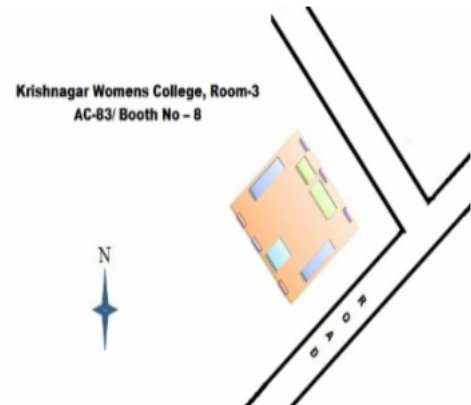

নির্বাচক নিবন্ধন আধিকারিকের স্বাক্ষর

Nazri Naksha

Google Map View

Polling Station Building Front View

Polling Station Front View

Cad View

Key MAP View

1	MVQ2301331	নাম : দেবব্রত চৌধুরী পিতার নাম: নির্মল কান্তি চৌধুরী বাড়ির নং : n0316 বয়স : 67 লিঙ্গ : পুরুষ	ফটো উপলব্ধ	2	XZF2360857	নাম : দেবারতি চৌধুরী মুখার্জী স্বামীর নাম: সোমভ মুখার্জী বাড়ির নং : n0316 বয়স : 27 লিঙ্গ : মহিলা	ফটো উপলব্ধ	3	XZF3015021	নাম : সৌম্যাদিত্য চৌধুরী পিতার নাম: দেবব্রত চৌধুরী বাড়ির নং : বয়স : 20 লিঙ্গ : পুরুষ	ফটো উপলব্ধ
4	XZF2620300	নাম : সোনালী বিশ্বাস স্বামীর নাম: দেবব্রত চৌধুরী বাড়ির নং : n0313 বয়স : 57 লিঙ্গ : মহিলা	ফটো উপলব্ধ	5	XZF2941383	নাম : পদ সর্দার পিতার নাম: শিৰিষ সর্দার বাড়ির নং : এন0000 বয়স : 80 লিঙ্গ : পুরুষ	ফটো উপলব্ধ	6	DMB2602241	নাম : নিপন সরদার পিতার নাম: পদ সর্দার বাড়ির নং : এন0000 বয়স : 39 লিঙ্গ : পুরুষ	ফটো উপলব্ধ
7	WB/11/075/207183	নাম : দেবদাস আচার্য পিতার নাম: দয়াময় আচার্য বাড়ির নং : n0047 বয়স : 84 লিঙ্গ : পুরুষ	ফটো উপলব্ধ	8	WB/11/075/207184	নাম : সন্ধ্যা আচার্য স্বামীর নাম: দেবদাস আচার্য বাড়ির নং : n0047 বয়স : 75 লিঙ্গ : মহিলা	ফটো উপলব্ধ	9	WB/11/075/207185	নাম : হৈপায়ন আচার্য পিতার নাম: দেবদাস আচার্য বাড়ির নং : n0047 বয়স : 51 লিঙ্গ : পুরুষ	ফটো উপলব্ধ
10	DMB1617224	নাম : দেবায়ণ আচার্য পিতার নাম: দেবদাস আচার্য বাড়ির নং : n0047 বয়স : 47 লিঙ্গ : পুরুষ	ফটো উপলব্ধ	11	MP/25/194/426776	নাম : সোমা আচার্য স্বামীর নাম: হৈপায়ন আচার্য বাড়ির নং : n0056 বয়স : 50 লিঙ্গ : মহিলা	ফটো উপলব্ধ	12	WB/11/075/237114	নাম : জ্যোতির্ময় আড়ি পিতার নাম: প্রতুলচন্দ্র আড়ি বাড়ির নং : n0036 বয়স : 61 লিঙ্গ : পুরুষ	ফটো উপলব্ধ
13	XZF1938729	নাম : জগতজ্যোতি আড়ি পিতার নাম: পুতুল চন্দ্র আড়ি বাড়ির নং : n0036 বয়স : 60 লিঙ্গ : পুরুষ	ফটো উপলব্ধ	14	DMB2379956	নাম : সুজাতা কামতী স্বামীর নাম: প্রকাশ কামতী বাড়ির নং : n0245 বয়স : 48 লিঙ্গ : মহিলা	ফটো উপলব্ধ	15	XZF2360949	নাম : শুভম কামতী পিতার নাম: প্রকাশ কামতী বাড়ির নং : n0245 বয়স : 27 লিঙ্গ : পুরুষ	ফটো উপলব্ধ
16	XZF2540367	নাম : রাজকুমার ঘোষ পিতার নাম: রবীন ঘোষ বাড়ির নং : এন0403 বয়স : 25 লিঙ্গ : পুরুষ	ফটো উপলব্ধ	17	XZF2695526	নাম : অলকা ঘোষ স্বামীর নাম: রবীন ঘোষ বাড়ির নং : n0403 বয়স : 50 লিঙ্গ : মহিলা	ফটো উপলব্ধ	18	XZF2694842	নাম : দেবারতী ঘোষ পিতার নাম: দিলীপ কুমার ঘোষ বাড়ির নং : N0337 বয়স : 24 লিঙ্গ : মহিলা	ফটো উপলব্ধ
19	XZF2454874	নাম : ভিক্তিদিপা ঘোষ পিতার নাম: অর্জুন কুমার ঘোষ বাড়ির নং : n0214 বয়স : 26 লিঙ্গ : মহিলা	ফটো উপলব্ধ	20	XZF2454643	নাম : সুমন ঘোষ পিতার নাম: দিলীপ কুমার ঘোষ বাড়ির নং : N0338 বয়স : 28 লিঙ্গ : পুরুষ	ফটো উপলব্ধ	21	XZF2454833	নাম : রবীন ঘোষ পিতার নাম: সুবোল ঘোষ বাড়ির নং : n0403 বয়স : 51 লিঙ্গ : পুরুষ	ফটো উপলব্ধ
22	XZF2247450	নাম : সুনন্দা দত্ত(পাল) স্বামীর নাম: অনুপম দত্ত বাড়ির নং : n0215 বয়স : 35 লিঙ্গ : মহিলা	ফটো উপলব্ধ	23	XZF2247468	নাম : গৌর প্রামানিক পিতার নাম: পঞ্চানন প্রামানিক বাড়ির নং : n0337 বয়স : 48 লিঙ্গ : পুরুষ	ফটো উপলব্ধ	24	DMB0020248	নাম : অর্জুন কুমার ঘোষ পিতার নাম: সাধন চন্দ্র ঘোষ বাড়ির নং : n0214 বয়স : 58 লিঙ্গ : পুরুষ	ফটো উপলব্ধ
25	KNS1247576	নাম : স্বপ্না ঘোষ স্বামীর নাম: অর্জুন কুমার ঘোষ বাড়ির নং : n0215 বয়স : 50 লিঙ্গ : মহিলা	ফটো উপলব্ধ	26	KNS2019503	নাম : দিলীপ কুমার ঘোষ পিতার নাম: দয়াল ঘোষ বাড়ির নং : n0337 বয়স : 63 লিঙ্গ : পুরুষ	ফটো উপলব্ধ	27	XZF2454650	নাম : অমল কুমার ঘোষ পিতার নাম: দিলীপ ঘোষ বাড়ির নং : n0100 বয়স : 29 লিঙ্গ : পুরুষ	ফটো উপলব্ধ
28	XZF1562578	নাম : শুভ্রাংশু চক্রবর্তী পিতার নাম: ভিক্তিপ্রসাদ চক্রবর্তী বাড়ির নং : n0300 বয়স : 44 লিঙ্গ : পুরুষ	ফটো উপলব্ধ	29	XZF1562586	নাম : ভিক্তি প্রসাদ চক্রবর্তী পিতার নাম: শক্তনাথ চক্রবর্তী বাড়ির নং : n0301 বয়স : 73 লিঙ্গ : পুরুষ	ফটো উপলব্ধ	30	XZF1687169	নাম : সুদীপ্ত চক্রবর্তী পিতার নাম: ভিক্তিপ্রসাদ চক্রবর্তী বাড়ির নং : n0301 বয়স : 35 লিঙ্গ : পুরুষ	ফটো উপলব্ধ