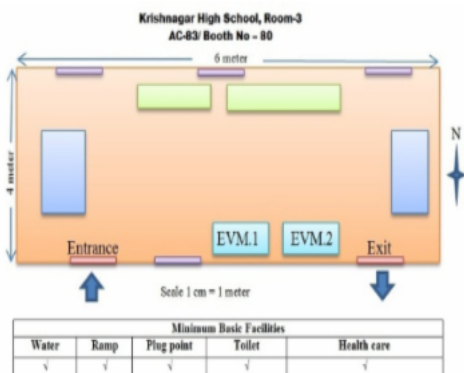

নির্বাচক নিবন্ধন আধিকারিকের স্বাক্ষর

Nazri Naksha

Google Map View

Polling Station Building Front View

Polling Station Front View

Cad View

Key MAP View

1 নাম : শিপ্রা চন্দ স্বামীর নাম: সুভাশিষ চন্দ বাড়ির নং : n0132 বয়স : 50 লিঙ্গ : মহিলা	DMB0070078 ফটো উপলব্ধ	2 নাম : তপন অধিকারী পিতার নাম: দেবীদাস অধিকারী বাড়ির নং : n0003 বয়স : 70 লিঙ্গ : পুরুষ	WB/11/075/339280 ফটো উপলব্ধ	3 নাম : মল্লিকা অধিকারী স্বামীর নাম: রঞ্জন অধিকারী বাড়ির নং : n000 বয়স : 52 লিঙ্গ : মহিলা	XZF2705127 ফটো উপলব্ধ
4 নাম : শুভা অধিকারী পিতার নাম: দেবীদাস অধিকারী বাড়ির নং : n0003 বয়স : 55 লিঙ্গ : মহিলা	XZF2957793 ফটো উপলব্ধ	5 নাম : তনুশ্রী আচার্য স্বামীর নাম: সাধন আচার্য বাড়ির নং : এন0001 বয়স : 42 লিঙ্গ : মহিলা	KGX2477040 ফটো উপলব্ধ	6 নাম : প্রতিমা আচার্য স্বামীর নাম: অসীম আচার্য বাড়ির নং : n0114 বয়স : 60 লিঙ্গ : মহিলা	XZF2672343 ফটো উপলব্ধ
7 নাম : সাধন আচার্য পিতার নাম: অসীম আচার্য বাড়ির নং : n0114 বয়স : 51 লিঙ্গ : পুরুষ	DMB1628478 ফটো উপলব্ধ	8 নাম : মদন আচার্য পিতার নাম: অসীম আচার্য বাড়ির নং : n0114 বয়স : 45 লিঙ্গ : পুরুষ	DMB1628445 ফটো উপলব্ধ	9 নাম : শ্রাবনী আচার্য গোস্বামী স্বামীর নাম: গৌতম আচার্য গোস্বামী বাড়ির নং : n0213 বয়স : 45 লিঙ্গ : মহিলা	DMB2417517 ফটো উপলব্ধ
10 নাম : গৌতম আচার্য গোস্বামী পিতার নাম: সুনিল আচার্য গোস্বামী বাড়ির নং : n0026 বয়স : 56 লিঙ্গ : পুরুষ	WB/11/075/285278 ফটো উপলব্ধ	11 নাম : দেবব্রত আচার্য গোস্বামী পিতার নাম: প্রভাতরঞ্জন আচার্য গোস্বামী বাড়ির নং : n0026 বয়স : 60 লিঙ্গ : পুরুষ	WB/11/075/285100 ফটো উপলব্ধ	12 নাম : মঞ্জলিকা অধিকারী পিতার নাম: দেবীদাস অধিকারী বাড়ির নং : n0144 বয়স : 78 লিঙ্গ : মহিলা	DMB2409365 ফটো উপলব্ধ
13 নাম : শাশ্বত কুন্ডু পিতার নাম: শ্যামচাঁদ কুন্ডু বাড়ির নং : n0062 বয়স : 32 লিঙ্গ : পুরুষ	XZF1835412 ফটো উপলব্ধ	14 নাম : সুশান্ত কুন্ডু পিতার নাম: নৃপেন্দ্র নাথ কুন্ডু বাড়ির নং : n0129 বয়স : 47 লিঙ্গ : পুরুষ	DMB1626993 ফটো উপলব্ধ	15 নাম : সুদীপ্ত কুন্ডু পিতার নাম: নৃপেন্দ্র কুন্ডু বাড়ির নং : n0129 বয়স : 41 লিঙ্গ : পুরুষ	DMB2608388 ফটো উপলব্ধ
16 নাম : সুপর্ণা কুন্ডু পিতার নাম: নৃপেন্দ্র নাথ কুন্ডু বাড়ির নং : n0129 বয়স : 39 লিঙ্গ : মহিলা	DMB2608396 ফটো উপলব্ধ	17 নাম : মৌসুমী কুন্ডু (খড়া) স্বামীর নাম: সুশান্ত কুন্ডু বাড়ির নং : n0223 বয়স : 36 লিঙ্গ : মহিলা	XZF0327270 ফটো উপলব্ধ	18 নাম : অরিজিৎ কপাট পিতার নাম: কাশীনাথ কপাট বাড়ির নং : n0238 বয়স : 32 লিঙ্গ : পুরুষ	XZF2012862 ফটো উপলব্ধ
19 নাম : কাশীনাথ কপাট পিতার নাম: শচীন্দ্রনাথ কপাট বাড়ির নং : n0236 বয়স : 64 লিঙ্গ : পুরুষ	XZF0348953 ফটো উপলব্ধ	20 নাম : বর্ণা কপাট স্বামীর নাম: কাশীনাথ কপাট বাড়ির নং : n0237 বয়স : 57 লিঙ্গ : মহিলা	XZF0348961 ফটো উপলব্ধ	21 নাম : মধুরিমা কপাট পিতার নাম: কাশীনাথ কপাট বাড়ির নং : এন0236 বয়স : 22 লিঙ্গ : মহিলা	XZF2868842 ফটো উপলব্ধ
22 নাম : অচিন্ত কুমার মন্ডল পিতার নাম: নীলমনি মন্ডল বাড়ির নং : n0153 বয়স : 61 লিঙ্গ : পুরুষ	DMB2410926 ফটো উপলব্ধ	23 নাম : শ্যামলী মন্ডল স্বামীর নাম: অচিন্ত কুমার মন্ডল বাড়ির নং : n0153 বয়স : 57 লিঙ্গ : মহিলা	DMB2410934 ফটো উপলব্ধ	24 নাম : অদিতি মণ্ডল পিতার নাম: অচিন্ত কুমার মন্ডল বাড়ির নং : n0153 বয়স : 31 লিঙ্গ : মহিলা	XZF1955236 ফটো উপলব্ধ
25 নাম : অলিভা পাল সাহা স্বামীর নাম: বিধান চন্দ্র সাহা বাড়ির নং : এন0000 বয়স : 29 লিঙ্গ : মহিলা	XLL2016111 ফটো উপলব্ধ	26 নাম : দীপাহিতা ঘোষ পিতার নাম: দীপকর ঘোষ বাড়ির নং : এন0000 বয়স : 35 লিঙ্গ : মহিলা	XZF1593797 ফটো উপলব্ধ	27 নাম : সীমা সন্ন্যাসী পিতার নাম: সুবল সন্ন্যাসী বাড়ির নং : এন0000 বয়স : 44 লিঙ্গ : মহিলা	FJN1431592 ফটো উপলব্ধ
28 নাম : অসীম কুমার সরকার পিতার নাম: প্রমথ রঞ্জন সরকার বাড়ির নং : এন0000 বয়স : 47 লিঙ্গ : পুরুষ	XZF2542256 ফটো উপলব্ধ	29 নাম : অজিত কুমার হাজরা পিতার নাম: নারায়ণ হাজরা বাড়ির নং : এন0059 বয়স : 71 লিঙ্গ : পুরুষ	XZF2676567 ফটো উপলব্ধ	30 নাম : শান্তা হাজরা স্বামীর নাম: অজিত হাজরা বাড়ির নং : এন0059 বয়স : 66 লিঙ্গ : মহিলা	XZF2676518 ফটো উপলব্ধ