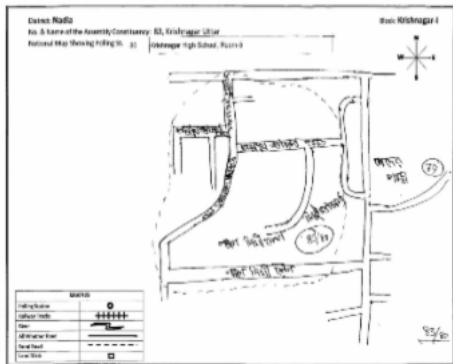

Nazri Naksha