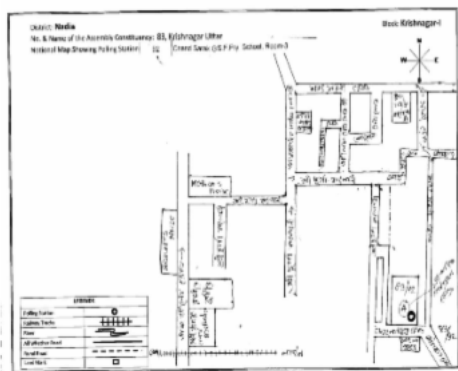

Nazri Naksha