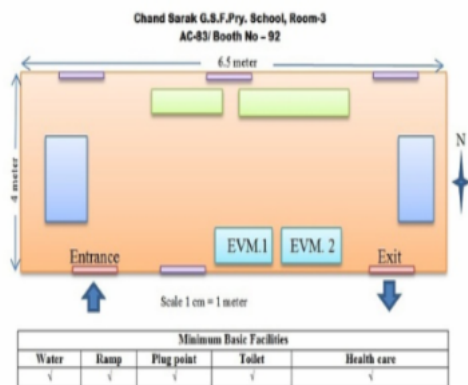

নির্বাচক নিবন্ধন আধিকারিকের স্বাক্ষর

Nazri Naksha

Google Map View

Polling Station Building Front View

Polling Station Front View

Cad View

Key MAP View

1 নাম : সাকিনা বিবি স্বামীর নাম: জাহান আলি সেখ বাড়ির নং : n0188 বয়স : 58 লিঙ্গ : মহিলা	DMB2806107 ফটো উপলব্ধ	2 নাম : তাপসী অধিকারী স্বামীর নাম: স্বপন অধিকারী বাড়ির নং : n0359 বয়স : 42 লিঙ্গ : মহিলা	DMB2801629 ফটো উপলব্ধ	3 নাম : স্বপন অধিকারী পিতার নাম: সন্তোষ অধিকারী বাড়ির নং : n0358 বয়স : 49 লিঙ্গ : পুরুষ	XZF2796464 ফটো উপলব্ধ
4 নাম : তনয় অধিকারী পিতার নাম: স্বপন অধিকারী বাড়ির নং : n0358 বয়স : 20 লিঙ্গ : পুরুষ	XZF2993020 ফটো উপলব্ধ	5 নাম : অর্পন কুন্ডু পিতার নাম: অজয় কুন্ডু বাড়ির নং : n0194 বয়স : 27 লিঙ্গ : পুরুষ	XZF2374437 ফটো উপলব্ধ	6 নাম : অজয় কুন্ডু পিতার নাম: অনিল কুন্ডু বাড়ির নং : n0194 বয়স : 66 লিঙ্গ : পুরুষ	XZF2978021 ফটো উপলব্ধ
7 নাম : জ্যোৎস্না কুন্ডু স্বামীর নাম: অজয় কুন্ডু বাড়ির নং : n0194 বয়স : 57 লিঙ্গ : মহিলা	WB/11/075/243070 ফটো উপলব্ধ	8 নাম : জিৎ কুন্ডু পিতার নাম: বিশ্বজিৎ কুন্ডু বাড়ির নং : এন0035 বয়স : 22 লিঙ্গ : পুরুষ	XZF2885101 ফটো উপলব্ধ	R2 9 নাম : সৌমিলি কুন্ডু পিতার নাম: মৃত সুকদেব কুন্ডু বাড়ির নং : 4 বয়স : 21 লিঙ্গ : মহিলা	XZF2935617 ফটো উপলব্ধ
10 নাম : সায়ন কুন্ডু পিতার নাম: মৃত সুকদেব কুন্ডু বাড়ির নং : 4 বয়স : 21 লিঙ্গ : পুরুষ	XZF2935609 ফটো উপলব্ধ	11 নাম : চায়না কুন্ডু স্বামীর নাম: সুদর্শন কুন্ডু বাড়ির নং : n0001 বয়স : 65 লিঙ্গ : মহিলা	XZF2573335 ফটো উপলব্ধ	12 নাম : সুদর্শন কুন্ডু পিতার নাম: বিশ্বেশ্বর কুন্ডু বাড়ির নং : n0001 বয়স : 68 লিঙ্গ : পুরুষ	XZF2573400 ফটো উপলব্ধ
13 নাম : বাসুদেব কুন্ডু পিতার নাম: জয়দেব কুন্ডু বাড়ির নং : n0092 বয়স : 51 লিঙ্গ : পুরুষ	XZF2681799 ফটো উপলব্ধ	14 নাম : তমজীত পাল পিতার নাম: তাপস পাল বাড়ির নং : এন0035 বয়স : 25 লিঙ্গ : পুরুষ	XZF2487676 ফটো উপলব্ধ	15 নাম : সুমন কুন্ডু পিতার নাম: সুদর্শন কুন্ডু বাড়ির নং : n0001 বয়স : 35 লিঙ্গ : পুরুষ	XZF1194281 ফটো উপলব্ধ
16 নাম : ছায়ারানী কুন্ডু স্বামীর নাম: অনিল কুন্ডু বাড়ির নং : n0035 বয়স : 83 লিঙ্গ : মহিলা	WB/11/075/261049 ফটো উপলব্ধ	17 নাম : সুসমা কুন্ডু স্বামীর নাম: মিহির কুমার কুন্ডু বাড়ির নং : n0035 বয়স : 67 লিঙ্গ : মহিলা	XZF2573327 ফটো উপলব্ধ	18 নাম : বিশ্বজিত কুন্ডু পিতার নাম: মিহির কুন্ডু বাড়ির নং : n0035 বয়স : 50 লিঙ্গ : পুরুষ	DMB1607126 ফটো উপলব্ধ
19 নাম : বেবি পাল (কুন্ডু) স্বামীর নাম: তাপস পাল বাড়ির নং : n0035 বয়স : 46 লিঙ্গ : মহিলা	DMB2805984 ফটো উপলব্ধ	20 নাম : সুলতানা রহমান পিতার নাম: আনোয়ার রহমান বাড়ির নং : শ্রীদুর্গা কলোনী বয়স : 38 লিঙ্গ : মহিলা	XZF2373470 ফটো উপলব্ধ	21 নাম : রানু কুন্ডু (পাল) স্বামীর নাম: শুকদেব কুন্ডু বাড়ির নং : n0092 বয়স : 45 লিঙ্গ : মহিলা	DMB2401974 ফটো উপলব্ধ
22 নাম : সুসমা শিকদার স্বামীর নাম: বাসুদেব কুন্ডু বাড়ির নং : n0092 বয়স : 44 লিঙ্গ : মহিলা	XZF1720184 ফটো উপলব্ধ	23 নাম : কাকলী কর স্বামীর নাম: রতন কর বাড়ির নং : n0136 বয়স : 53 লিঙ্গ : মহিলা	DMB1607282 ফটো উপলব্ধ	24 নাম : শেফালী কর স্বামীর নাম: গৌতম কর বাড়ির নং : n0136 বয়স : 44 লিঙ্গ : মহিলা	DMB2805976 ফটো উপলব্ধ
25 নাম : সুমন্ত কর পিতার নাম: রতন কর বাড়ির নং : n0212 বয়স : 32 লিঙ্গ : পুরুষ	XZF2065753 ফটো উপলব্ধ	26 নাম : নিতাই কর পিতার নাম: সুকুমার কর বাড়ির নং : N0212 বয়স : 52 লিঙ্গ : পুরুষ	XZF2742690 ফটো উপলব্ধ	27 নাম : সরস্বতী কর স্বামীর নাম: সুকুমার কর বাড়ির নং : N0213 বয়স : 80 লিঙ্গ : মহিলা	XZF2742864 ফটো উপলব্ধ
28 নাম : তাপসী কর স্বামীর নাম: নিতাই কর বাড়ির নং : N0214 বয়স : 40 লিঙ্গ : মহিলা	XZF2742716 ফটো উপলব্ধ	29 নাম : নবনীতা কর পিতার নাম: নিতাই কর বাড়ির নং : শ্রী দুর্গা কলোনী বয়স : 26 লিঙ্গ : মহিলা	XZF2688133 ফটো উপলব্ধ	30 নাম : পুতম কর পিতার নাম: গৌতম কর বাড়ির নং : এন0136 বয়স : 23 লিঙ্গ : পুরুষ	XZF2781185 ফটো উপলব্ধ