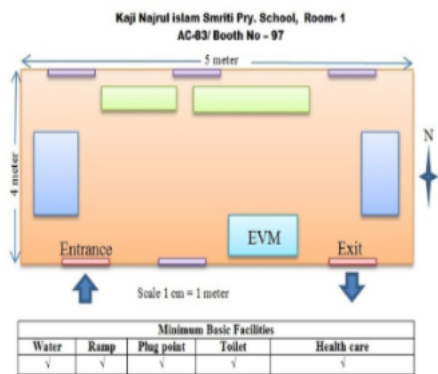

নির্বাচক নিবন্ধন আধিকারিকের স্বাক্ষর

Nazri Naksha

Google Map View

Polling Station Building Front View

Polling Station Front View

Cad View

Key MAP View

1 নাম : আল্পনা খাতুন মায়ের নাম: বিবি মালা সেখ বাড়ির নং : n0235 বয়স : 45 লিঙ্গ : মহিলা	DMB2081651 ফটো উপলব্ধ	2 নাম : অপর্ণা মন্ডল স্বামীর নাম: ভঞ্জন মন্ডল বাড়ির নং : n0072 বয়স : 71 লিঙ্গ : মহিলা	XZF2556652 ফটো উপলব্ধ	3 নাম : মানসী মন্ডল পিতার নাম: ভঞ্জন মন্ডল বাড়ির নং : n0072 বয়স : 47 লিঙ্গ : মহিলা	DMB2275329 ফটো উপলব্ধ
4 নাম : দিবাকর মন্ডল পিতার নাম: ভঞ্জন মন্ডল বাড়ির নং : n0072 বয়স : 44 লিঙ্গ : পুরুষ	DMB2275311 ফটো উপলব্ধ	5 নাম : গোপাল অধিকারী পিতার নাম: নারায়ন অধিকারী বাড়ির নং : n0200 বয়স : 40 লিঙ্গ : পুরুষ	XZF1787191 ফটো উপলব্ধ	Q 6 নাম : গোবিন্দ অধিকারী পিতার নাম: বাসুদেব অধিকারী বাড়ির নং : বয়স : 34 লিঙ্গ : পুরুষ	XZF1595339 ফটো উপলব্ধ
7 নাম : যমুনা অধিকারী স্বামীর নাম: বাসুদেব অধিকারী বাড়ির নং : n0329 বয়স : 49 লিঙ্গ : মহিলা	XZF1595370 ফটো উপলব্ধ	8 নাম : গোপীনাথ অধিকারী পিতার নাম: বাসুদেব অধিকারী বাড়ির নং : n0329 বয়স : 32 লিঙ্গ : পুরুষ	XZF2139970 ফটো উপলব্ধ	9 নাম : বিশ্বজিৎ অধিকারী পিতার নাম: শঙ্কর অধিকারী বাড়ির নং : n0331 বয়স : 38 লিঙ্গ : পুরুষ	DMB2606374 ফটো উপলব্ধ
10 নাম : শংকর অধিকারী পিতার নাম: কার্তিক অধিকারী বাড়ির নং : n0333 বয়স : 62 লিঙ্গ : পুরুষ	WB/11/075/261729 ফটো উপলব্ধ	11 নাম : শ্রাবণী অধিকারী স্বামীর নাম: বিশ্বজিৎ অধিকারী বাড়ির নং : N0331 বয়স : 25 লিঙ্গ : মহিলা	XZF2743680 ফটো উপলব্ধ	12 নাম : প্রিয়ঙ্কা আচার্য স্বামীর নাম: কালিদাস আচার্য বাড়ির নং : n0208 বয়স : 34 লিঙ্গ : মহিলা	XZF2871481 ফটো উপলব্ধ
13 নাম : কালিদাস আচার্য পিতার নাম: ভোলানাথ আচার্য বাড়ির নং : n0208 বয়স : 45 লিঙ্গ : পুরুষ	DMB1632652 ফটো উপলব্ধ	14 নাম : ভোলানাথ আচার্য পিতার নাম: অখিল আচার্য বাড়ির নং : n0208 বয়স : 73 লিঙ্গ : পুরুষ	XZF2651313 ফটো উপলব্ধ	15 নাম : শান্তিলতা আচার্য স্বামীর নাম: ভোলানাথ আচার্য বাড়ির নং : n0208 বয়স : 65 লিঙ্গ : মহিলা	XZF2651321 ফটো উপলব্ধ
16 নাম : সন্ধ্যা আচার্য স্বামীর নাম: দুলাল আচার্য বাড়ির নং : n0208 বয়স : 69 লিঙ্গ : মহিলা	WB/11/075/213866 ফটো উপলব্ধ	17 নাম : সমীর আচার্য পিতার নাম: দুলাল আচার্য বাড়ির নং : n0208 বয়স : 53 লিঙ্গ : পুরুষ	XZF2556116 ফটো উপলব্ধ	18 নাম : পাপু আচার্য পিতার নাম: সমীর আচার্য বাড়ির নং : n0208 বয়স : 35 লিঙ্গ : পুরুষ	XZF1195379 ফটো উপলব্ধ
19 নাম : পাপন আচার্য পিতার নাম: সমীর আচার্য বাড়ির নং : n0208 বয়স : 30 লিঙ্গ : পুরুষ	XZF2066900 ফটো উপলব্ধ	20 নাম : কম্পনা আচার্য স্বামীর নাম: সমীর আচার্য বাড়ির নং : n0209 বয়স : 50 লিঙ্গ : মহিলা	WB/11/075/213552 ফটো উপলব্ধ	21 নাম : তনুশ্রী কুণ্ডু স্বামীর নাম: অনুপ কুণ্ডু বাড়ির নং : n0058 বয়স : 39 লিঙ্গ : মহিলা	DMB2816882 ফটো উপলব্ধ
22 নাম : প্রিয়াংগু কুন্ডু পিতার নাম: দুলাল কুন্ডু বাড়ির নং : n0133 বয়স : 31 লিঙ্গ : পুরুষ	XZF1958941 ফটো উপলব্ধ	23 নাম : রত্না কুন্ডু স্বামীর নাম: দুলাল কুন্ডু বাড়ির নং : n0133 বয়স : 49 লিঙ্গ : মহিলা	DMB1634369 ফটো উপলব্ধ	24 নাম : দুলাল কুণ্ডু পিতার নাম: উপেন্দ্রনাথ কুণ্ডু বাড়ির নং : n0133 বয়স : 56 লিঙ্গ : পুরুষ	DMB1683515 ফটো উপলব্ধ
25 নাম : ললিত মোহন কুণ্ডু পিতার নাম: ধীরেন্দ্র নাথ কুণ্ডু বাড়ির নং : n0077 বয়স : 78 লিঙ্গ : পুরুষ	XZF2556025 ফটো উপলব্ধ	26 নাম : সুদেষ্কা কুণ্ডু স্বামীর নাম: প্রণব দাস বাড়ির নং : 2C, 2nd floor, টাওয়ার-2 বয়স : 35 লিঙ্গ : মহিলা	UFQ1230200 ফটো উপলব্ধ	27 নাম : গোপাল কুণ্ডু পিতার নাম: ললিত মোহন কুণ্ডু বাড়ির নং : 000 বয়স : 37 লিঙ্গ : পুরুষ	DMB2801611 ফটো উপলব্ধ
28 নাম : সমন্বিত কুন্ডু পিতার নাম: গোপাল কুন্ডু বাড়ির নং : n0133 বয়স : 29 লিঙ্গ : মহিলা	XZF2931285 ফটো উপলব্ধ	29 নাম : গোপাল কুণ্ডু অন্যান্য: দুলাল কুণ্ডু বাড়ির নং : n0133 বয়স : 35 লিঙ্গ : পুরুষ	XZF2805505 ফটো উপলব্ধ	30 নাম : শুভদীপ কুন্ডু পিতার নাম: দুলাল কুন্ডু বাড়ির নং : n0133 বয়স : 23 লিঙ্গ : পুরুষ	XZF2805349 ফটো উপলব্ধ