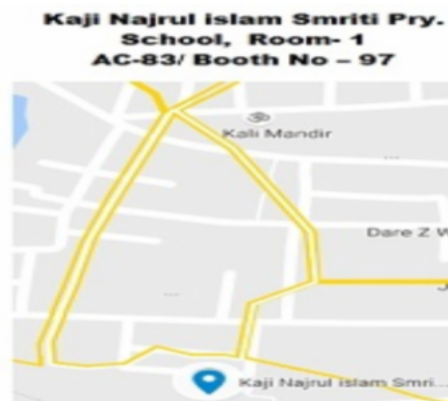

Google Map View