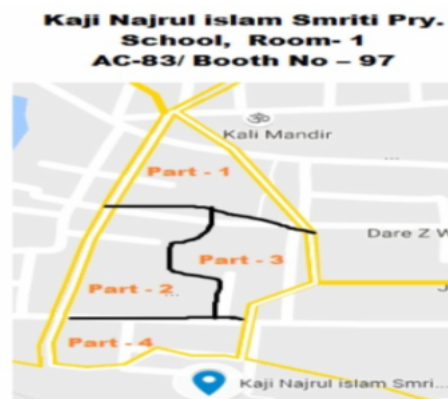

নির্বাচক নিবন্ধন আধিকারিকের স্বাক্ষর

Nazri Naksha

Google Map View

Polling Station Building Front View

Polling Station Front View

Cad View

Key MAP View

1 নাম : আল্পনা খাতুন মায়ের নাম: বিবি মালা সেখ বাড়ির নং : n0235 বয়স : 45 লিঙ্গ : মহিলা	DMB2081651 ফটো উপলব্ধ	2 নাম : অপর্ণা মন্ডল স্বামীর নাম: ভঞ্জন মন্ডল বাড়ির নং : n0072 বয়স : 71 লিঙ্গ : মহিলা	XZF2556652 ফটো উপলব্ধ	3 নাম : মানসী মন্ডল পিতার নাম: ভঞ্জন মন্ডল বাড়ির নং : n0072 বয়স : 47 লিঙ্গ : মহিলা	DMB2275329 ফটো উপলব্ধ
4 নাম : দিবাকর মন্ডল পিতার নাম: ভঞ্জন মন্ডল বাড়ির নং : n0072 বয়স : 44 লিঙ্গ : পুরুষ	DMB2275311 ফটো উপলব্ধ	5 নাম : গোপাল অধিকারী পিতার নাম: নারায়ন অধিকারী বাড়ির নং : n0200 বয়স : 40 লিঙ্গ : পুরুষ	XZF1787191 ফটো উপলব্ধ	Q 6 নাম : গোবিন্দ অধিকারী পিতার নাম: বাসুদেব অধিকারী বাড়ির নং : বয়স : 34 লিঙ্গ : পুরুষ	XZF1595339 ফটো উপলব্ধ
7 নাম : যমুনা অধিকারী স্বামীর নাম: বাসুদেব অধিকারী বাড়ির নং : n0329 বয়স : 49 লিঙ্গ : মহিলা	XZF1595370 ফটো উপলব্ধ	8 নাম : গোপীনাথ অধিকারী পিতার নাম: বাসুদেব অধিকারী বাড়ির নং : n0329 বয়স : 32 লিঙ্গ : পুরুষ	XZF2139970 ফটো উপলব্ধ	9 নাম : বিশ্বজিৎ অধিকারী পিতার নাম: শঙ্কর অধিকারী বাড়ির নং : n0331 বয়স : 38 লিঙ্গ : পুরুষ	DMB2606374 ফটো উপলব্ধ
10 নাম : শংকর অধিকারী পিতার নাম: কার্তিক অধিকারী বাড়ির নং : n0333 বয়স : 62 লিঙ্গ : পুরুষ	WB/11/075/261729 ফটো উপলব্ধ	11 নাম : শ্রাবণী অধিকারী স্বামীর নাম: বিশ্বজিৎ অধিকারী বাড়ির নং : N0331 বয়স : 25 লিঙ্গ : মহিলা	XZF2743680 ফটো উপলব্ধ	12 নাম : প্রিয়ঙ্কা আচার্য স্বামীর নাম: কালিদাস আচার্য বাড়ির নং : n0208 বয়স : 34 লিঙ্গ : মহিলা	XZF2871481 ফটো উপলব্ধ
13 নাম : কালিদাস আচার্য পিতার নাম: ভোলানাথ আচার্য বাড়ির নং : n0208 বয়স : 45 লিঙ্গ : পুরুষ	DMB1632652 ফটো উপলব্ধ	14 নাম : ভোলানাথ আচার্য পিতার নাম: অখিল আচার্য বাড়ির নং : n0208 বয়স : 73 লিঙ্গ : পুরুষ	XZF2651313 ফটো উপলব্ধ	15 নাম : শান্তিলতা আচার্য স্বামীর নাম: ভোলানাথ আচার্য বাড়ির নং : n0208 বয়স : 65 লিঙ্গ : মহিলা	XZF2651321 ফটো উপলব্ধ
16 নাম : সন্ধ্যা আচার্য স্বামীর নাম: দুলাল আচার্য বাড়ির নং : n0208 বয়স : 69 লিঙ্গ : মহিলা	WB/11/075/213866 ফটো উপলব্ধ	17 নাম : সমীর আচার্য পিতার নাম: দুলাল আচার্য বাড়ির নং : n0208 বয়স : 53 লিঙ্গ : পুরুষ	XZF2556116 ফটো উপলব্ধ	18 নাম : পাপু আচার্য পিতার নাম: সমীর আচার্য বাড়ির নং : n0208 বয়স : 35 লিঙ্গ : পুরুষ	XZF1195379 ফটো উপলব্ধ
19 নাম : পাপন আচার্য পিতার নাম: সমীর আচার্য বাড়ির নং : n0208 বয়স : 30 লিঙ্গ : পুরুষ	XZF2066900 ফটো উপলব্ধ	20 নাম : কম্পনা আচার্য স্বামীর নাম: সমীর আচার্য বাড়ির নং : n0209 বয়স : 50 লিঙ্গ : মহিলা	WB/11/075/213552 ফটো উপলব্ধ	21 নাম : তনুশ্রী কুণ্ডু স্বামীর নাম: অনুপ কুণ্ডু বাড়ির নং : n0058 বয়স : 39 লিঙ্গ : মহিলা	DMB2816882 ফটো উপলব্ধ
22 নাম : প্রিয়াংগু কুন্ডু পিতার নাম: দুলাল কুন্ডু বাড়ির নং : n0133 বয়স : 31 লিঙ্গ : পুরুষ	XZF1958941 ফটো উপলব্ধ	23 নাম : রত্না কুন্ডু স্বামীর নাম: দুলাল কুন্ডু বাড়ির নং : n0133 বয়স : 49 লিঙ্গ : মহিলা	DMB1634369 ফটো উপলব্ধ	24 নাম : দুলাল কুণ্ডু পিতার নাম: উপেন্দ্রনাথ কুণ্ডু বাড়ির নং : n0133 বয়স : 56 লিঙ্গ : পুরুষ	DMB1683515 ফটো উপলব্ধ
25 নাম : ললিত মোহন কুণ্ডু পিতার নাম: ধীরেন্দ্র নাথ কুণ্ডু বাড়ির নং : n0077 বয়স : 78 লিঙ্গ : পুরুষ	XZF2556025 ফটো উপলব্ধ	26 নাম : সুদেষ্কা কুণ্ডু স্বামীর নাম: প্রণব দাস বাড়ির নং : 2C, 2nd floor, টাওয়ার-2 বয়স : 35 লিঙ্গ : মহিলা	UFQ1230200 ফটো উপলব্ধ	27 নাম : গোপাল কুণ্ডু পিতার নাম: ললিত মোহন কুণ্ডু বাড়ির নং : 000 বয়স : 37 লিঙ্গ : পুরুষ	DMB2801611 ফটো উপলব্ধ
28 নাম : সমন্বিত কুন্ডু পিতার নাম: গোপাল কুন্ডু বাড়ির নং : n0133 বয়স : 29 লিঙ্গ : মহিলা	XZF2931285 ফটো উপলব্ধ	29 নাম : গোপাল কুণ্ডু অন্যান্য: দুলাল কুণ্ডু বাড়ির নং : n0133 বয়স : 35 লিঙ্গ : পুরুষ	XZF2805505 ফটো উপলব্ধ	30 নাম : শুভদীপ কুন্ডু পিতার নাম: দুলাল কুন্ডু বাড়ির নং : n0133 বয়স : 23 লিঙ্গ : পুরুষ	XZF2805349 ফটো উপলব্ধ