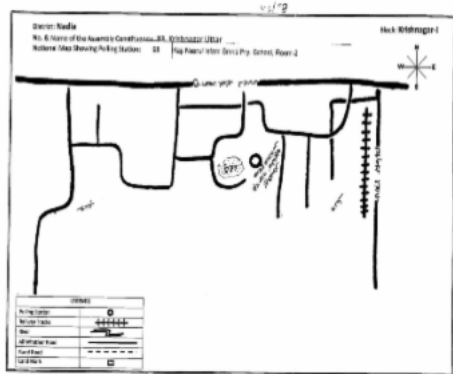

Nazri Naksha