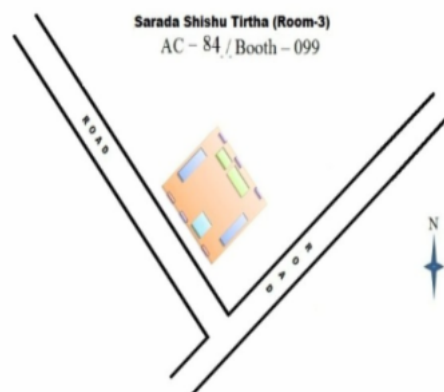

Cad View

Key MAP View