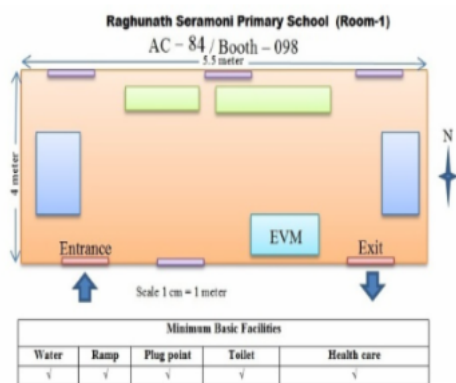

Cad View

Key MAP View