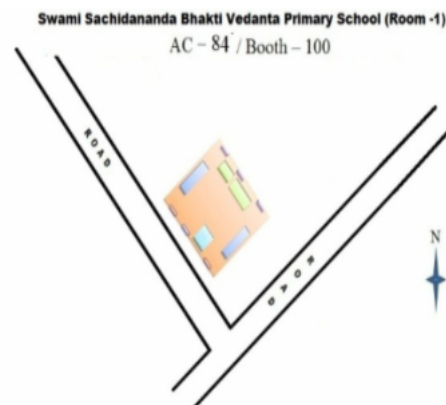

Cad View

Key MAP View