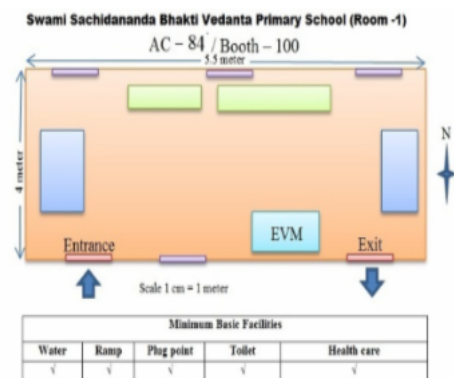

Cad View

Key MAP View