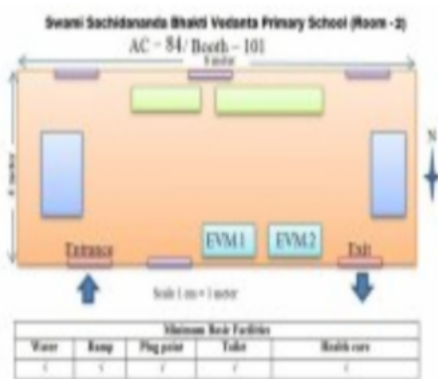

Cad View

Key MAP View