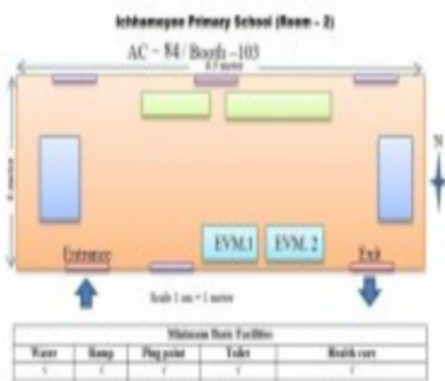

নির্বাচক নিবন্ধন আধিকারিকের স্বাক্ষর

Nazri Naksha

Google Map View

Polling Station Building Front View

Polling Station Front View

Cad View

Key MAP View

1 নাম : মনিকা দাস স্বামীর নাম: সুকদেব দাস বৈরাগ্য বাড়ির নং : এন 0093 বয়স : 36 লিঙ্গ : মহিলা	TFM1506823 ফটো উপলব্ধ	2 নাম : রানীবালা পাল পিতার নাম: রোহনীকান্ত পাল বাড়ির নং : n0001 বয়স : 71 লিঙ্গ : মহিলা	WB/12/077/315119 ফটো উপলব্ধ	3 নাম : মধুমিতা কুণ্ডু স্বামীর নাম: সলিল কুমার কুণ্ডু বাড়ির নং : 53 বয়স : 64 লিঙ্গ : মহিলা	UFQ2530939 ফটো উপলব্ধ
4 নাম : সলিল কুমার কুণ্ডু পিতার নাম: হিন্দুধর কুণ্ডু বাড়ির নং : 53 বয়স : 71 লিঙ্গ : পুরুষ	UFQ2522985 ফটো উপলব্ধ	5 নাম : নন্দিনী কর্মকার পিতার নাম: সুখেন কর্মকার বাড়ির নং : n0149 বয়স : 24 লিঙ্গ : মহিলা	UFQ2263960 ফটো উপলব্ধ	6 নাম : প্রীতম কর্মকার পিতার নাম: সাধন কর্মকার বাড়ির নং : N0178 বয়স : 25 লিঙ্গ : পুরুষ	UFQ2263929 ফটো উপলব্ধ
7 নাম : সায়ন গুহ পিতার নাম: শ্যামল গুহ বাড়ির নং : এন00154 বয়স : 25 লিঙ্গ : পুরুষ	UFQ2135531 ফটো উপলব্ধ	8 নাম : ভোলা গোস্বামী পিতার নাম: নিতাই গোস্বামী বাড়ির নং : n0015 বয়স : 37 লিঙ্গ : পুরুষ	UFQ1620400 ফটো উপলব্ধ	9 নাম : আনন্দময়ী গোস্বামী স্বামীর নাম: ভোলা গোস্বামী বাড়ির নং : N0015 বয়স : 29 লিঙ্গ : মহিলা	UFQ2017135 ফটো উপলব্ধ
10 নাম : নিতাই গোস্বামী পিতার নাম: মনোরঞ্জন গোস্বামী বাড়ির নং : n0015 বয়স : 71 লিঙ্গ : পুরুষ	WB/12/077/315243 ফটো উপলব্ধ	11 নাম : সাধনা গোস্বামী পিতার নাম: নিতাই গোস্বামী বাড়ির নং : n0015 বয়স : 63 লিঙ্গ : মহিলা	WB/12/077/315434 ফটো উপলব্ধ	12 নাম : সবিতা দত্ত স্বামীর নাম: সুদর্শন দত্ত বাড়ির নং : n0008 বয়স : 71 লিঙ্গ : মহিলা	WB/12/077/315219 ফটো উপলব্ধ
13 নাম : গুণী দত্ত পিতার নাম: পরেশচন্দ্র দত্ত বাড়ির নং : n0013 বয়স : 54 লিঙ্গ : পুরুষ	WB/12/077/315494 ফটো উপলব্ধ	14 নাম : জয়ন্তী দত্ত স্বামীর নাম: গোপী দত্ত বাড়ির নং : n0013 বয়স : 47 লিঙ্গ : মহিলা	UFQ0475020 ফটো উপলব্ধ	15 নাম : প্রিয়াংকা দত্ত পিতার নাম: গুণী দত্ত বাড়ির নং : N0013 বয়স : 25 লিঙ্গ : মহিলা	UFQ2263648 ফটো উপলব্ধ
16 নাম : শঙ্কর দত্ত পিতার নাম: গুণী দত্ত বাড়ির নং : n0013 বয়স : 28 লিঙ্গ : পুরুষ	UFQ2017226 ফটো উপলব্ধ	17 নাম : অর্ঘ্য দাস পিতার নাম: বিপ্লব দাস বাড়ির নং : এন0216 বয়স : 22 লিঙ্গ : পুরুষ	UFQ2399780 ফটো উপলব্ধ	#2 18 নাম : দেবশীষ দাস পিতার নাম: গৌর চন্দ্র দাস বাড়ির নং : n0006 বয়স : 37 লিঙ্গ : পুরুষ	JCZ2441244 ফটো উপলব্ধ
19 নাম : অপর্ণা দাস বৈরাগ্য স্বামীর নাম: অভিজিৎ দাস বৈরাগ্য বাড়ির নং : এন0235 বয়স : 29 লিঙ্গ : মহিলা	UFQ2399731 ফটো উপলব্ধ	20 নাম : রুপম দে পিতার নাম: দিলীপ দে বাড়ির নং : n0066 বয়স : 24 লিঙ্গ : পুরুষ	UFQ2263879 ফটো উপলব্ধ	21 নাম : গৌর দে পিতার নাম: বাবু দে বাড়ির নং : এন0083 বয়স : 22 লিঙ্গ : পুরুষ	UFQ2399558 ফটো উপলব্ধ
22 নাম : উত্তম দেবনাথ পিতার নাম: জীতেন্দ্রনাথ দেবনাথ বাড়ির নং : n0012 বয়স : 58 লিঙ্গ : পুরুষ	JCZ2244143 ফটো উপলব্ধ	23 নাম : লক্ষ্মী দেবনাথ স্বামীর নাম: উত্তম দেবনাথ বাড়ির নং : n0023 বয়স : 51 লিঙ্গ : মহিলা	WB/12/077/135198 ফটো উপলব্ধ	24 নাম : মিনু দেবনাথ স্বামীর নাম: কুমারেশ দেবনাথ বাড়ির নং : হোল্ডিং নং ৬৪/৬০/৯ বয়স : 55 লিঙ্গ : মহিলা	UFQ2508133 ফটো উপলব্ধ
25 নাম : রাকেশ দেবনাথ মায়ের নাম: মিনু দেবনাথ বাড়ির নং : হোল্ডিং নং ৬৪/৬০/৯ বয়স : 30 লিঙ্গ : পুরুষ	UFQ1721489 ফটো উপলব্ধ	26 নাম : জয়শ্রী দেবনাথ মায়ের নাম: গৌতম দেবনাথ বাড়ির নং : n0012 বয়স : 52 লিঙ্গ : মহিলা	WB/12/077/315290 ফটো উপলব্ধ	27 নাম : জিৎ দেবনাথ পিতার নাম: সুজিত দেবনাথ বাড়ির নং : এন0038 বয়স : 22 লিঙ্গ : পুরুষ	UFQ2399756 ফটো উপলব্ধ
28 নাম : ভাস্কর সাহা পিতার নাম: তরুন সাহা বাড়ির নং : n0002 বয়স : 31 লিঙ্গ : পুরুষ	UFQ1899434 ফটো উপলব্ধ	29 নাম : তুলসী পাল পিতার নাম: রাধামাধব পাল বাড়ির নং : n0005 বয়স : 66 লিঙ্গ : মহিলা	WB/12/077/315095 ফটো উপলব্ধ	30 নাম : চন্দনা পাল পিতার নাম: রাধামাধব পাল বাড়ির নং : n0005 বয়স : 53 লিঙ্গ : মহিলা	UFQ2198232 ফটো উপলব্ধ