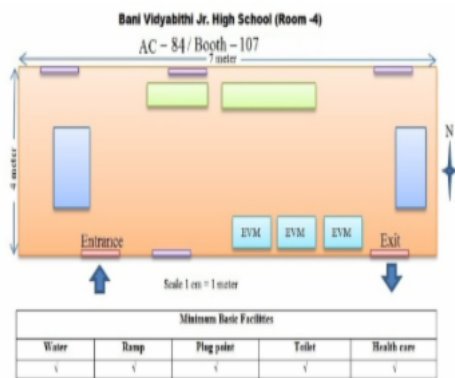

Cad View

Key MAP View