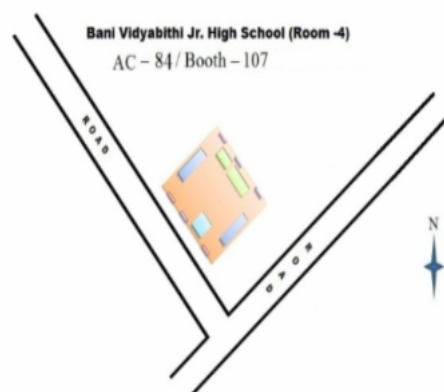

Cad View

Key MAP View