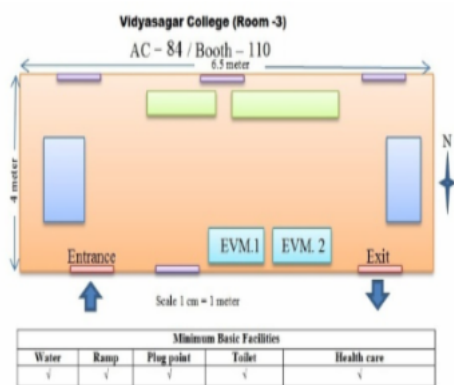

নির্বাচক নিবন্ধন আধিকারিকের স্বাক্ষর

Nazri Naksha

Google Map View

Polling Station Building Front View

Polling Station Front View

Cad View

Key MAP View

1 নাম : বুল্লি (দত্ত) বিশ্বাস স্বামীর নাম: হারাধন বিশ্বাস বাড়ির নং : n0003 বয়স : 40 লিঙ্গ : মহিলা	UFQ1232776 ফটো উপলব্ধ	2 নাম : অনিন্দিতা (দেবনাথ) নাথ স্বামীর নাম: অভিজিৎ নাথ বাড়ির নং : n0161 বয়স : 40 লিঙ্গ : মহিলা	CYK2255644 ফটো উপলব্ধ	3 নাম : জ্যোৎস্না আইচ স্বামীর নাম: পরেশ আইচ বাড়ির নং : এন0000 বয়স : 86 লিঙ্গ : মহিলা	TFM2451169 ফটো উপলব্ধ
4 নাম : শম্পা আইচ দাস স্বামীর নাম: সুদেব আইচ বাড়ির নং : এন000 বয়স : 41 লিঙ্গ : মহিলা	TFM1409911 ফটো উপলব্ধ	5 নাম : সুদেব আঙ্গিচ পিতার নাম: পরেশ আইচ বাড়ির নং : এন000 বয়স : 52 লিঙ্গ : পুরুষ	UFQ2351799 ফটো উপলব্ধ	6 নাম : রাজেন্দ্র আমগাই পিতার নাম: ঠাকুর প্রসাদ আমগাই বাড়ির নং : n0139 বয়স : 36 লিঙ্গ : পুরুষ	JCZ2442358 ফটো উপলব্ধ
7 নাম : দিলুমায়া আমগাই স্বামীর নাম: ঠাকুর প্রসাদ আমগাই বাড়ির নং : n0139 বয়স : 60 লিঙ্গ : মহিলা	UFQ1621572 ফটো উপলব্ধ	8 নাম : দীপক আমগাই পিতার নাম: ঠাকুর প্রসাদ আমগাই বাড়ির নং : n0139 বয়স : 39 লিঙ্গ : পুরুষ	JCZ2246445 ফটো উপলব্ধ	9 নাম : সৌমেন কংসবণিক পিতার নাম: শঙ্করপদ কংসবণিক বাড়ির নং : n0150 বয়স : 46 লিঙ্গ : পুরুষ	JCZ1965821 ফটো উপলব্ধ
Q 10 নাম : রণজিৎ কংসবণিক পিতার নাম: সত্যরঞ্জন কংসবণিক বাড়ির নং : বয়স : 75 লিঙ্গ : পুরুষ	JCZ1965839 ফটো উপলব্ধ	11 নাম : কমলা কংসবণিক স্বামীর নাম: সঙ্কর পদ কংসবণিক বাড়ির নং : n0152 বয়স : 69 লিঙ্গ : মহিলা	UFQ2504157 ফটো উপলব্ধ	12 নাম : শঙ্কর পদ কংসবণিক পিতার নাম: সত্য রঞ্জন কংসবণিক বাড়ির নং : n0153 বয়স : 79 লিঙ্গ : পুরুষ	UFQ2504140 ফটো উপলব্ধ
13 নাম : দীপক কুন্ডু পিতার নাম: রবীন্দ্র কুন্ডু বাড়ির নং : n0136 বয়স : 56 লিঙ্গ : পুরুষ	WB/12/077/357696 ফটো উপলব্ধ	14 নাম : কৃষ্ণা কর পিতার নাম: বাসুদেব কর বাড়ির নং : n0144 বয়স : 40 লিঙ্গ : মহিলা	JCZ2127231 ফটো উপলব্ধ	15 নাম : খুশী রানী কর স্বামীর নাম: বাসুদেব কর বাড়ির নং : n0144 বয়স : 67 লিঙ্গ : মহিলা	WB/12/077/345280 ফটো উপলব্ধ
16 নাম : সৌম্যজিৎ কর্মকার পিতার নাম: অভিজিৎ কর্মকার বাড়ির নং : N0135 বয়স : 26 লিঙ্গ : পুরুষ	UFQ2067684 ফটো উপলব্ধ	17 নাম : অনামিকা কর্মকার স্বামীর নাম: শ্যামল কর্মকার বাড়ির নং : n0027 বয়স : 37 লিঙ্গ : মহিলা	JCZ2380970 ফটো উপলব্ধ	18 নাম : শ্যামল কর্মকার পিতার নাম: ভোলানাথ কর্মকার বাড়ির নং : n0027 বয়স : 52 লিঙ্গ : পুরুষ	UFQ2573095 ফটো উপলব্ধ
19 নাম : সোমা কর্মকার স্বামীর নাম: অভিজিৎ কর্মকার বাড়ির নং : n0135 বয়স : 54 লিঙ্গ : মহিলা	WB/24/164/480646 ফটো উপলব্ধ	20 নাম : অভিজিৎ কর্মকার পিতার নাম: যতীন্দ্রনাথ কর্মকার বাড়ির নং : n0135 বয়স : 58 লিঙ্গ : পুরুষ	WB/12/077/336055 ফটো উপলব্ধ	21 নাম : জ্যোৎস্না কাদর স্বামীর নাম: সৌমিত্র কাদর বাড়ির নং : এন0068 বয়স : 32 লিঙ্গ : মহিলা	UFQ2457877 ফটো উপলব্ধ
22 নাম : গোপাল কাদর মায়ের নাম: মান্টি কাদর বাড়ির নং : এন0065 বয়স : 23 লিঙ্গ : পুরুষ	UFQ2457703 ফটো উপলব্ধ	23 নাম : সুমন সাধুখাঁ পিতার নাম: গৌতম সাধুখাঁ বাড়ির নং : এন0011 বয়স : 23 লিঙ্গ : পুরুষ	UFQ2351583 ফটো উপলব্ধ	24 নাম : সনডিয়া কাদর পিতার নাম: শঙ্কর কাদর বাড়ির নং : এন000 বয়স : 24 লিঙ্গ : মহিলা	UFQ2351914 ফটো উপলব্ধ
25 নাম : মদনমোহন সাধুখাঁ পিতার নাম: পদালোচন সাধুখাঁ বাড়ির নং : n0011 বয়স : 56 লিঙ্গ : পুরুষ	UFQ2223279 ফটো উপলব্ধ	26 নাম : মুনাল কান্তি সাধুখাঁ পিতার নাম: মদন মোহন সাধুখাঁ বাড়ির নং : n0011 বয়স : 37 লিঙ্গ : পুরুষ	JCZ2442416 ফটো উপলব্ধ	27 নাম : গীতা কাদর স্বামীর নাম: শংকর কাদরিনী বাড়ির নং : n0076 বয়স : 51 লিঙ্গ : মহিলা	UFQ2274645 ফটো উপলব্ধ
28 নাম : পার্বতী কাদর পিতার নাম: কারুয়া কাদর বাড়ির নং : এন0087 বয়স : 21 লিঙ্গ : মহিলা	UFQ2457570 ফটো উপলব্ধ	Q 29 নাম : প্রিয়া কাদর পিতার নাম: শান্তা কাদর বাড়ির নং : এন0011 বয়স : 22 লিঙ্গ : মহিলা	UFQ2457836 ফটো উপলব্ধ	Q 30 নাম : কবিতা কাদর স্বামীর নাম: বরুণ কাদর বাড়ির নং : এন0000 বয়স : 23 লিঙ্গ : মহিলা	UFQ2457398 ফটো উপলব্ধ