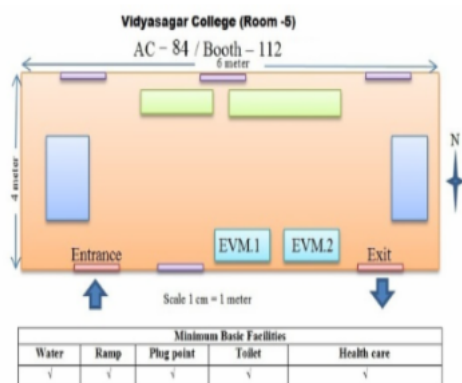

নির্বাচক নিবন্ধন আধিকারিকের স্বাক্ষর

Nazri Naksha

Google Map View

Polling Station Building Front View

Polling Station Front View

Cad View

Key MAP View

1 নাম : প্রীয়াংশু কর পিতার নাম: নবকুমার কর বাড়ির নং : এন0226 বয়স : 23 লিঙ্গ : পুরুষ	UFQ2413888 ফটো উপলব্ধ	2 নাম : শ্যামলী সাধুখাঁ স্বামীর নাম: তরুন নাথ বাড়ির নং : n0004 বয়স : 47 লিঙ্গ : মহিলা	UFQ1901248 ফটো উপলব্ধ	3 নাম : তরুণ গড়াই পিতার নাম: জীবনকৃষ্ণ গড়াই বাড়ির নং : n0004 বয়স : 61 লিঙ্গ : পুরুষ	WB/12/077/339460 ফটো উপলব্ধ
4 নাম : বরণ গড়াই পিতার নাম: জীবনকৃষ্ণ গড়াই বাড়ির নং : n0004 বয়স : 59 লিঙ্গ : পুরুষ	WB/12/077/339680 ফটো উপলব্ধ	5 নাম : দেবব্রত গাঙ্গুলী পিতার নাম: শৈলেন্দ্রনাথ গাঙ্গুলী বাড়ির নং : n0033 বয়স : 66 লিঙ্গ : পুরুষ	WB/12/077/342782 ফটো উপলব্ধ	6 নাম : ছবি ঘোষ (মণ্ডল) স্বামীর নাম: বিমল ঘোষ বাড়ির নং : এন0000 বয়স : 55 লিঙ্গ : মহিলা	WB/12/077/339396 ফটো উপলব্ধ
7 নাম : শংকর চক্রবর্তী পিতার নাম: কৌশিক চক্রবর্তী বাড়ির নং : N0222 বয়স : 24 লিঙ্গ : পুরুষ	UFQ22280493 ফটো উপলব্ধ	8 নাম : বিপিন চক্রবর্তী পিতার নাম: সুরত চক্রবর্তী বাড়ির নং : n0194 বয়স : 24 লিঙ্গ : পুরুষ	UFQ22280303 ফটো উপলব্ধ	9 নাম : রুমকি চৌধুরী (দত্ত) স্বামীর নাম: মলয় কুমার চৌধুরী বাড়ির নং : এন0012 বয়স : 41 লিঙ্গ : মহিলা	JCZ2124931 ফটো উপলব্ধ
10 নাম : শুভা ছেত্রী পিতার নাম: কমল ছেত্রী বাড়ির নং : এন0181 বয়স : 23 লিঙ্গ : পুরুষ	UFQ2353530 ফটো উপলব্ধ	11 নাম : নন্দীতা তরফদার স্বামীর নাম: বিশ্বজিৎ তরফদার বাড়ির নং : n0013 বয়স : 52 লিঙ্গ : মহিলা	JCZ2129138 ফটো উপলব্ধ	12 নাম : নবকুমার তরফদার পিতার নাম: শিবচন্দ্র তরফদার বাড়ির নং : n0014 বয়স : 83 লিঙ্গ : পুরুষ	WB/12/077/339607 ফটো উপলব্ধ
13 নাম : শুভাষী তরফদার পিতার নাম: বিশ্বজিৎ তরফদার বাড়ির নং : এন0013 বয়স : 22 লিঙ্গ : মহিলা	UFQ2444867 ফটো উপলব্ধ	14 নাম : চম্পা বিশ্বাস স্বামীর নাম: অমরনাথ বিশ্বাস বাড়ির নং : এন0013 বয়স : 24 লিঙ্গ : মহিলা	UFQ2459105 ফটো উপলব্ধ	15 নাম : রাখী তরফদার (বিশ্বাস) স্বামীর নাম: দুর্গাচরণ তরফদার বাড়ির নং : n0014 বয়স : 41 লিঙ্গ : মহিলা	JCZ2442713 ফটো উপলব্ধ
16 নাম : দুর্গাচরণ তরফদার পিতার নাম: নবকুমার তরফদার বাড়ির নং : n0014 বয়স : 44 লিঙ্গ : পুরুষ	JCZ1324383 ফটো উপলব্ধ	17 নাম : শেফালী তরফদার স্বামীর নাম: নবকুমার তরফদার বাড়ির নং : n0014 বয়স : 71 লিঙ্গ : মহিলা	UFQ2206209 ফটো উপলব্ধ	18 নাম : বিশ্বজিৎ তরফদার পিতার নাম: মৃত্যুঞ্জয় তরফদার বাড়ির নং : n0013 বয়স : 59 লিঙ্গ : পুরুষ	UFQ2567063 ফটো উপলব্ধ
19 নাম : সুলতা দাস স্বামীর নাম: দিলীপ দাস বাড়ির নং : n0017 বয়স : 41 লিঙ্গ : মহিলা	JCZ2442705 ফটো উপলব্ধ	20 নাম : নিখিল দাস পিতার নাম: মোহিন্দ্র দাস বাড়ির নং : n0017 বয়স : 81 লিঙ্গ : পুরুষ	WB/12/077/339669 ফটো উপলব্ধ	21 নাম : পূর্ণিমা দাস স্বামীর নাম: নিখিল দাস বাড়ির নং : n0017 বয়স : 76 লিঙ্গ : মহিলা	WB/12/077/339516 ফটো উপলব্ধ
22 নাম : দিলীপ দাস পিতার নাম: নিখিল দাস বাড়ির নং : n0017 বয়স : 55 লিঙ্গ : পুরুষ	WB/12/077/339471 ফটো উপলব্ধ	23 নাম : দীপাঙ্কিতা দেবনাথ পিতার নাম: স্বপন দেবনাথ বাড়ির নং : N0000 বয়স : 25 লিঙ্গ : মহিলা	UFQ22281178 ফটো উপলব্ধ	24 নাম : গৌরাচাঁদ প্রামাণিক পিতার নাম: অতুল কুমার প্রামাণিক বাড়ির নং : n0012 বয়স : 35 লিঙ্গ : পুরুষ	UFQ1232925 ফটো উপলব্ধ
25 নাম : চন্দ্রা প্রামাণিক স্বামীর নাম: অতুল প্রামাণিক বাড়ির নং : n0012 বয়স : 65 লিঙ্গ : মহিলা	WB/12/077/339537 ফটো উপলব্ধ	26 নাম : সঞ্জীব প্রামাণিক পিতার নাম: কানাই প্রামাণিক বাড়ির নং : n0024 বয়স : 45 লিঙ্গ : পুরুষ	JCZ2130086 ফটো উপলব্ধ	27 নাম : রিয়া প্রামাণিক স্বামীর নাম: সঞ্জীব প্রামাণিক বাড়ির নং : n0024 বয়স : 34 লিঙ্গ : মহিলা	UFQ1524263 ফটো উপলব্ধ
28 নাম : সর্বাশীষ পাল পিতার নাম: সমরেন্দ্র পাল বাড়ির নং : n0011 বয়স : 44 লিঙ্গ : পুরুষ	JCZ1320654 ফটো উপলব্ধ	29 নাম : সায়েন্তন পাল পিতার নাম: সমরেন্দ্র পাল বাড়ির নং : n0011 বয়স : 35 লিঙ্গ : পুরুষ	UFQ1435684 ফটো উপলব্ধ	30 নাম : সুচয়ন পাল পিতার নাম: সমরেন্দ্র পাল বাড়ির নং : n0011 বয়স : 46 লিঙ্গ : পুরুষ	JCZ1038421 ফটো উপলব্ধ