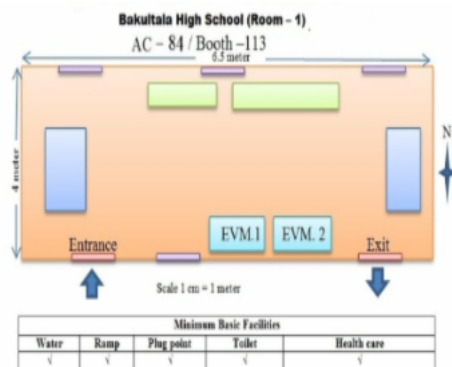

নির্বাচক নিবন্ধন আধিকারিকের স্বাক্ষর

Nazri Naksha

Google Map View

Polling Station Building Front View

Polling Station Front View

Cad View

Key MAP View

1 নাম : মানসী (কর্মকার) সাহা স্বামীর নাম: রাধারমন সাহা বাড়ির নং : n0137 বয়স : 40 লিঙ্গ : মহিলা	JCZ2128924 ফটো উপলব্ধ	2 নাম : প্রদীপ অধিকারী পিতার নাম: ভগীরথ অধিকারী বাড়ির নং : n0016 বয়স : 59 লিঙ্গ : পুরুষ	JCZ2381465 ফটো উপলব্ধ	Q 3 নাম : শিল্পী (দেবনাথ) অধিকারী স্বামীর নাম: প্রদীপ অধিকারী বাড়ির নং : বয়স : 37 লিঙ্গ : মহিলা	UFQ1233113 ফটো উপলব্ধ
4 নাম : কৃষ্ণেন্দু কুণ্ডু পিতার নাম: জয়ন্ত কুণ্ডু বাড়ির নং : n0000 বয়স : 26 লিঙ্গ : পুরুষ	UFQ2283851 ফটো উপলব্ধ	5 নাম : ইন্দ্রনীল কুণ্ডু পিতার নাম: আশীষ কুণ্ডু বাড়ির নং : N0000 বয়স : 26 লিঙ্গ : পুরুষ	UFQ2283810 ফটো উপলব্ধ	6 নাম : শুভেন্দু কুণ্ডু পিতার নাম: সুশান্তা কুণ্ডু বাড়ির নং : n0049 বয়স : 27 লিঙ্গ : পুরুষ	UFQ1979897 ফটো উপলব্ধ
7 নাম : স্বাতি কুণ্ডু স্বামীর নাম: জয়ন্ত কুণ্ডু বাড়ির নং : n0049 বয়স : 48 লিঙ্গ : মহিলা	JCZ1039015 ফটো উপলব্ধ	8 নাম : অনীতা কুণ্ডু স্বামীর নাম: আশীষ কুণ্ডু বাড়ির নং : n0049 বয়স : 47 লিঙ্গ : মহিলা	JCZ1324086 ফটো উপলব্ধ	9 নাম : গোপাল কুণ্ডু পিতার নাম: বিমল কুণ্ডু বাড়ির নং : n0097 বয়স : 39 লিঙ্গ : পুরুষ	JCZ2247401 ফটো উপলব্ধ
10 নাম : বিমল কুণ্ডু পিতার নাম: বীরেন কুণ্ডু বাড়ির নং : n0097 বয়স : 71 লিঙ্গ : পুরুষ	WB/12/077/342626 ফটো উপলব্ধ	11 নাম : মিলি কুণ্ডু স্বামীর নাম: রঞ্জন কুণ্ডু বাড়ির নং : n0064 বয়স : 46 লিঙ্গ : মহিলা	JCZ1322353 ফটো উপলব্ধ	12 নাম : রঞ্জন কুণ্ডু পিতার নাম: রবীন্দ্রনাথ কুণ্ডু বাড়ির নং : n0064 বয়স : 51 লিঙ্গ : পুরুষ	WB/12/077/342216 ফটো উপলব্ধ
13 নাম : যোগমায়া কুণ্ডু স্বামীর নাম: রবীন্দ্রনাথ কুণ্ডু বাড়ির নং : n0064 বয়স : 68 লিঙ্গ : মহিলা	UFQ2182954 ফটো উপলব্ধ	14 নাম : সমাপ্তি কুণ্ডু স্বামীর নাম: সুশান্ত কুণ্ডু বাড়ির নং : n0049 বয়স : 54 লিঙ্গ : মহিলা	WB/12/077/372316 ফটো উপলব্ধ	15 নাম : সুচন্দা কুণ্ডু(রায়) স্বামীর নাম: নরোত্তম কুণ্ডু বাড়ির নং : n0069 বয়স : 33 লিঙ্গ : মহিলা	UFQ1820414 ফটো উপলব্ধ
16 নাম : নিতাই কুণ্ডু পিতার নাম: বাদল চন্দ্র কুণ্ডু বাড়ির নং : n0069 বয়স : 41 লিঙ্গ : পুরুষ	JCZ2381457 ফটো উপলব্ধ	17 নাম : নরোত্তম কুণ্ডু পিতার নাম: বাদল কুণ্ডু বাড়ির নং : n0069 বয়স : 44 লিঙ্গ : পুরুষ	JCZ1882521 ফটো উপলব্ধ	18 নাম : ব্রজবল্লভ কুণ্ডু পিতার নাম: বাদল কুণ্ডু বাড়ির নং : n0069 বয়স : 45 লিঙ্গ : পুরুষ	JCZ1882513 ফটো উপলব্ধ
19 নাম : বাদল চন্দ্র কুণ্ডু পিতার নাম: ধর্মদাস কুণ্ডু বাড়ির নং : n0069 বয়স : 77 লিঙ্গ : পুরুষ	WB/12/077/342790 ফটো উপলব্ধ	20 নাম : বাসন্তী সেন কুণ্ডু স্বামীর নাম: নিতাই কুণ্ডু বাড়ির নং : এন0069 বয়স : 25 লিঙ্গ : মহিলা	UFQ2557544 ফটো উপলব্ধ	21 নাম : অনন্ত কুণ্ডু পিতার নাম: গুরুদাস কুণ্ডু বাড়ির নং : n0049 বয়স : 56 লিঙ্গ : পুরুষ	WB/12/077/342223 ফটো উপলব্ধ
22 নাম : আশীষ কুণ্ডু পিতার নাম: গুরুদাস কুণ্ডু বাড়ির নং : n0049 বয়স : 61 লিঙ্গ : পুরুষ	WB/12/077/342674 ফটো উপলব্ধ	23 নাম : জয়ন্ত কুণ্ডু পিতার নাম: গুরুদাস কুণ্ডু বাড়ির নং : n0049 বয়স : 63 লিঙ্গ : পুরুষ	WB/12/077/342857 ফটো উপলব্ধ	24 নাম : সুশান্ত কুণ্ডু পিতার নাম: গুরুদাস কুণ্ডু বাড়ির নং : n0049 বয়স : 65 লিঙ্গ : পুরুষ	WB/12/077/342693 ফটো উপলব্ধ
25 নাম : ভবানীরাণী কুণ্ডু স্বামীর নাম: প্রশান্ত কুণ্ডু বাড়ির নং : n0049 বয়স : 62 লিঙ্গ : মহিলা	WB/12/077/342256 ফটো উপলব্ধ	26 নাম : প্রশান্ত কুণ্ডু পিতার নাম: গুরুদাস কুণ্ডু বাড়ির নং : n0049 বয়স : 67 লিঙ্গ : পুরুষ	WB/12/077/342476 ফটো উপলব্ধ	27 নাম : অনিমা কুণ্ডু স্বামীর নাম: ব্রজবল্লভ কুণ্ডু বাড়ির নং : n0192 বয়স : 41 লিঙ্গ : মহিলা	JCZ1908458 ফটো উপলব্ধ
28 নাম : সোহম কুণ্ডু পিতার নাম: রঞ্জন কুণ্ডু বাড়ির নং : এন0064 বয়স : 23 লিঙ্গ : পুরুষ	UFQ2352789 ফটো উপলব্ধ	29 নাম : সাযন্তী কুণ্ডু পিতার নাম: জয়ন্ত কুণ্ডু বাড়ির নং : 326 বয়স : 21 লিঙ্গ : মহিলা	UFQ2453876 ফটো উপলব্ধ	30 নাম : রীতা কুণ্ডু(বসাক) স্বামীর নাম: অনন্ত কুণ্ডু বাড়ির নং : n0049 বয়স : 53 লিঙ্গ : মহিলা	UFQ1820471 ফটো উপলব্ধ