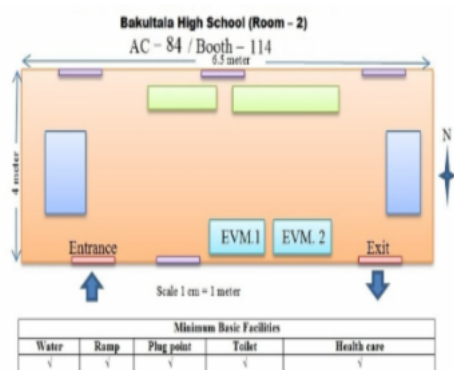

নির্বাচক নিবন্ধন আধিকারিকের স্বাক্ষর

Nazri Naksha

Google Map View

Polling Station Building Front View

Polling Station Front View

Cad View

Key MAP View

1 নাম : বুলবুল কংসবনিক স্বামীর নাম: তপন কংসবনিক বাড়ির নং : n0047 বয়স : 52 লিঙ্গ : মহিলা	WB/12/077/384641	ফটো উপলব্ধ	2 নাম : ভোলানাথ কংসবনিক পিতার নাম: গদাধর কংসবনিক বাড়ির নং : n0030 বয়স : 82 লিঙ্গ : পুরুষ	WB/12/077/342718	ফটো উপলব্ধ	3 নাম : অঞ্জলী কংসবনিক স্বামীর নাম: ভোলানাথ কংসবনিক বাড়ির নং : n0030 বয়স : 76 লিঙ্গ : মহিলা	WB/12/077/342257	ফটো উপলব্ধ
4 নাম : স্বপন কংসবনিক পিতার নাম: ভোলানাথ কংসবনিক বাড়ির নং : n0030 বয়স : 50 লিঙ্গ : পুরুষ	WB/12/077/342138	ফটো উপলব্ধ	5 নাম : তপন কংসবনিক পিতার নাম: ভোলানাথ কংসবনিক বাড়ির নং : n0044 বয়স : 54 লিঙ্গ : পুরুষ	WB/12/077/342611	ফটো উপলব্ধ	6 নাম : সুসিতা ঘোষ পিতার নাম: বিশ্বনাথ ঘোষ বাড়ির নং : এন0030 বয়স : 48 লিঙ্গ : মহিলা	WB/12/077/318805	ফটো উপলব্ধ
7 নাম : স্তবক কংসবনিক পিতার নাম: তপন কংসবনিক বাড়ির নং : এন0044 বয়স : 22 লিঙ্গ : পুরুষ	UFQ2417764	ফটো উপলব্ধ	8 নাম : নীলমণি কনসা বণিক পিতার নাম: ভোলানাথ বণিক বাড়ির নং : n0030 বয়স : 49 লিঙ্গ : পুরুষ	JCZ1039072	ফটো উপলব্ধ	9 নাম : বেনু মাধব কুণ্ডু পিতার নাম: নিত্যগোপাল কুণ্ডু বাড়ির নং : n0007 বয়স : 84 লিঙ্গ : পুরুষ	WB/12/077/342575	ফটো উপলব্ধ
10 নাম : শিখা কুন্ডু স্বামীর নাম: বেনুমাধব কুন্ডু বাড়ির নং : n0007 বয়স : 75 লিঙ্গ : মহিলা	WB/12/077/342509	ফটো উপলব্ধ	11 নাম : সাথী কুন্ডু পিতার নাম: বেনুমাধব কুন্ডু বাড়ির নং : n0007 বয়স : 51 লিঙ্গ : মহিলা	WB/12/077/342511	ফটো উপলব্ধ	12 নাম : ত্রিদিব কুন্ডু পিতার নাম: বেনুমাধব কুন্ডু বাড়ির নং : n0007 বয়স : 44 লিঙ্গ : পুরুষ	JCZ2131019	ফটো উপলব্ধ
13 নাম : চন্দনা কুণ্ডু স্বামীর নাম: মলয় কুমার কুণ্ডু বাড়ির নং : n0005 বয়স : 68 লিঙ্গ : মহিলা	UFQ2200954	ফটো উপলব্ধ	14 নাম : মৌপ্রিয়া কুন্ডু পিতার নাম: স্বপন কুমার কুন্ডু বাড়ির নং : n0006 বয়স : 30 লিঙ্গ : মহিলা	UFQ1724129	ফটো উপলব্ধ	15 নাম : স্বপন কুমার কুণ্ডু পিতার নাম: বংশীবট কুণ্ডু বাড়ির নং : n0006 বয়স : 68 লিঙ্গ : পুরুষ	UFQ2238590	ফটো উপলব্ধ
16 নাম : চিত্রা কুণ্ডু স্বামীর নাম: স্বপন কুমার কুণ্ডু বাড়ির নং : n0006 বয়স : 54 লিঙ্গ : মহিলা	WB/12/077/342630	ফটো উপলব্ধ	17 নাম : দীপা কর্মকার দাস স্বামীর নাম: বিপ্লব কর্মকার বাড়ির নং : n0158 বয়স : 67 লিঙ্গ : মহিলা	UFQ2188399	ফটো উপলব্ধ	18 নাম : বিজয় কৃষ্ণদাস স্বামীর নাম: শঙ্করী কৃষ্ণদাস বাড়ির নং : n0043 বয়স : 43 লিঙ্গ : পুরুষ	JCZ1323484	ফটো উপলব্ধ
19 নাম : দিলীপ কুমার ঘোষ পিতার নাম: অন্নদা চরন ঘোষ বাড়ির নং : 34/1 বয়স : 79 লিঙ্গ : পুরুষ	UFQ2189769	ফটো উপলব্ধ	20 নাম : অর্পিতা পাল পিতার নাম: নিমাই চন্দ্র পাল বাড়ির নং : এন0010 বয়স : 34 লিঙ্গ : মহিলা	UFQ1301308	ফটো উপলব্ধ	21 নাম : নবনীতা ঘোষ স্বামীর নাম: গৌর সন্দর ঘোষ বাড়ির নং : N0068 বয়স : 41 লিঙ্গ : মহিলা	UFQ2134898	ফটো উপলব্ধ
22 নাম : অনীতা ঘোষ স্বামীর নাম: গোবিন্দ ঘোষ বাড়ির নং : n0010 বয়স : 65 লিঙ্গ : মহিলা	WB/12/077/342367	ফটো উপলব্ধ	23 নাম : জ্যোতিরূপা ঘোষ পিতার নাম: গোবিন্দ ঘোষ বাড়ির নং : n0010 বয়স : 43 লিঙ্গ : মহিলা	JCZ1883891	ফটো উপলব্ধ	24 নাম : অনিন্দ্যা ঘোষ পিতার নাম: গোবিন্দ ঘোষ বাড়ির নং : n0010 বয়স : 41 লিঙ্গ : পুরুষ	JCZ2131035	ফটো উপলব্ধ
25 নাম : শ্রাবণী ঘোষ স্বামীর নাম: দিলীপ কুমার ঘোষ বাড়ির নং : 34/1 বয়স : 67 লিঙ্গ : মহিলা	UFQ2206043	ফটো উপলব্ধ	26 নাম : সমর ঘোষ পিতার নাম: রথীন্দ্র নাথ ঘোষ বাড়ির নং : n0022 বয়স : 59 লিঙ্গ : পুরুষ	UFQ2205243	ফটো উপলব্ধ	27 নাম : পুতুল ঘোষ স্বামীর নাম: সমর ঘোষ বাড়ির নং : n0022 বয়স : 55 লিঙ্গ : মহিলা	UFQ2205227	ফটো উপলব্ধ
28 নাম : সন্দীপ ঘোষ পিতার নাম: সমর ঘোষ বাড়ির নং : n0022 বয়স : 33 লিঙ্গ : পুরুষ	UFQ1436294	ফটো উপলব্ধ	29 নাম : সনৎ ঘোষ পিতার নাম: রথীন্দ্র ঘোষ বাড়ির নং : n0022 বয়স : 56 লিঙ্গ : পুরুষ	WB/12/077/342238	ফটো উপলব্ধ	E2 30 নাম : রেখারাগী দত্ত স্বামীর নাম: অবনী দত্ত বাড়ির নং : n0008 বয়স : 76 লিঙ্গ : মহিলা	WB/12/077/342149	ফটো উপলব্ধ