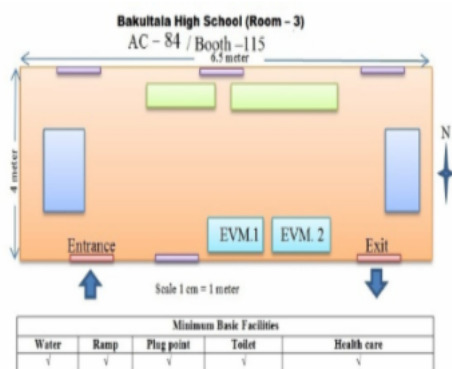

নির্বাচক নিবন্ধন আধিকারিকের স্বাক্ষর

Nazri Naksha

Google Map View

Polling Station Building Front View

Polling Station Front View

Cad View

Key MAP View

1 নাম : অঞ্জনা (দাস) মন্ডল স্বামীর নাম: সঞ্জয় বাড়ির নং : n0087 বয়স : 46 লিঙ্গ : মহিলা	JCZ2253110 ফটো উপলব্ধ	2 নাম : কল্যাণী অধিকারী পিতার নাম: ইন্দুভূষণ অধিকারী বাড়ির নং : n0005 বয়স : 69 লিঙ্গ : মহিলা	UFQ2230829 ফটো উপলব্ধ	3 নাম : শঙ্কর অধিকারী পিতার নাম: ইন্দুভূষণ অধিকারী বাড়ির নং : n0005 বয়স : 55 লিঙ্গ : পুরুষ	UFQ2229623 ফটো উপলব্ধ
4 নাম : বুদ্ধদেব অধিকারী পিতার নাম: ইন্দুভূষণ অধিকারী বাড়ির নং : n0005 বয়স : 63 লিঙ্গ : পুরুষ	UFQ2229631 ফটো উপলব্ধ	5 নাম : রবীন্দ্র অধিকারী পিতার নাম: ইন্দুভূষণ অধিকারী বাড়ির নং : n0005 বয়স : 60 লিঙ্গ : পুরুষ	UFQ2229649 ফটো উপলব্ধ	6 নাম : শিবুরাম অধিকারী পিতার নাম: ইন্দুভূষণ অধিকারী বাড়ির নং : n0005 বয়স : 59 লিঙ্গ : পুরুষ	UFQ2240877 ফটো উপলব্ধ
7 নাম : দীপা অধিকারী স্বামীর নাম: কমলা অধিকারী বাড়ির নং : n0051 বয়স : 39 লিঙ্গ : মহিলা	JCZ2247583 ফটো উপলব্ধ	8 নাম : কমলা অধিকারী স্বামীর নাম: মনোরঞ্জন অধিকারী বাড়ির নং : n0051 বয়স : 56 লিঙ্গ : মহিলা	UFQ2182988 ফটো উপলব্ধ	9 নাম : রঞ্জন কুমার ঘোষ পিতার নাম: মহেশ্বর ঘোষ বাড়ির নং : n0005 বয়স : 31 লিঙ্গ : পুরুষ	UFQ1622612 ফটো উপলব্ধ
10 নাম : কালিপদ অধিকারী পিতার নাম: ইন্দুভূষণ অধিকারী বাড়ির নং : n0005 বয়স : 68 লিঙ্গ : পুরুষ	WB/12/077/348357 ফটো উপলব্ধ	11 নাম : নিমাই আচার্য পিতার নাম: সন্তোষ আচার্য বাড়ির নং : n0032 বয়স : 47 লিঙ্গ : পুরুষ	JCZ1321231 ফটো উপলব্ধ	12 নাম : বলরাম আচার্য পিতার নাম: সন্তোষ আচার্য বাড়ির নং : n0032 বয়স : 53 লিঙ্গ : পুরুষ	WB/12/077/348176 ফটো উপলব্ধ
13 নাম : প্রতিমা আচার্য স্বামীর নাম: সন্তোষ আচার্য বাড়ির নং : n0032 বয়স : 73 লিঙ্গ : মহিলা	WB/12/077/348595 ফটো উপলব্ধ	14 নাম : সধিতা কুন্ডু স্বামীর নাম: দুর্জয় কুন্ডু বাড়ির নং : n0035 বয়স : 41 লিঙ্গ : মহিলা	JCZ2131688 ফটো উপলব্ধ	15 নাম : দুর্জয় কুন্ডু পিতার নাম: গৌর কুন্ডু বাড়ির নং : n0035 বয়স : 52 লিঙ্গ : পুরুষ	WB/12/077/348602 ফটো উপলব্ধ
16 নাম : প্রতিমা কুন্ডু স্বামীর নাম: সঞ্জয় কুন্ডু বাড়ির নং : n0035 বয়স : 52 লিঙ্গ : মহিলা	WB/12/077/348589 ফটো উপলব্ধ	17 নাম : সূজয় কুন্ডু পিতার নাম: সঞ্জয় কুন্ডু বাড়ির নং : n0035 বয়স : 32 লিঙ্গ : পুরুষ	UFQ1622620 ফটো উপলব্ধ	18 নাম : প্রীতিকনা কর স্বামীর নাম: গোবিন্দ কর বাড়ির নং : n0084 বয়স : 57 লিঙ্গ : মহিলা	WB/12/077/360386 ফটো উপলব্ধ
19 নাম : গোবিন্দ কর পিতার নাম: হৃদয় কর বাড়ির নং : n0083 বয়স : 60 লিঙ্গ : পুরুষ	WB/12/077/360460 ফটো উপলব্ধ	20 নাম : সুমন কর পিতার নাম: গোবিন্দ কর বাড়ির নং : N0083 বয়স : 25 লিঙ্গ : পুরুষ	UFQ2135259 ফটো উপলব্ধ	21 নাম : মিতালী গোস্বামী স্বামীর নাম: আশিষ গোস্বামী বাড়ির নং : n0025 বয়স : 46 লিঙ্গ : মহিলা	WB/39/271/348241 ফটো উপলব্ধ
22 নাম : সায়ন্তনী চ্যাটার্জী পিতার নাম: আশীষ গোস্বামী বাড়ির নং : 4525 বয়স : 25 লিঙ্গ : মহিলা	UFQ2286235 ফটো উপলব্ধ	23 নাম : সৃজিত গোস্বামী পিতার নাম: পরমেশ গোস্বামী বাড়ির নং : n0070 বয়স : 50 লিঙ্গ : পুরুষ	WB/12/077/348678 ফটো উপলব্ধ	24 নাম : প্রনয় গোস্বামী পিতার নাম: প্রবীর গোস্বামী বাড়ির নং : n0070 বয়স : 30 লিঙ্গ : পুরুষ	UFQ1820554 ফটো উপলব্ধ
25 নাম : সীমা গোস্বামী স্বামীর নাম: প্রবীর গোস্বামী বাড়ির নং : n0070 বয়স : 50 লিঙ্গ : মহিলা	WB/12/077/348162 ফটো উপলব্ধ	26 নাম : প্রবীর গোস্বামী পিতার নাম: পরমেশ গোস্বামী বাড়ির নং : n0070 বয়স : 52 লিঙ্গ : পুরুষ	WB/12/077/348640 ফটো উপলব্ধ	27 নাম : আরতি গোস্বামী স্বামীর নাম: পরমেশ গোস্বামী বাড়ির নং : n0070 বয়স : 71 লিঙ্গ : মহিলা	WB/12/077/348163 ফটো উপলব্ধ
28 নাম : আশিষ গোস্বামী পিতার নাম: তিনকড়ি গোস্বামী বাড়ির নং : n0025 বয়স : 53 লিঙ্গ : পুরুষ	WB/12/077/348147 ফটো উপলব্ধ	29 নাম : রাজেশ্বরী গোস্বামী (রায়) স্বামীর নাম: প্রনয় গোস্বামী বাড়ির নং : n0021 বয়স : 27 লিঙ্গ : মহিলা	UFQ2068401 ফটো উপলব্ধ	30 নাম : মলি ঘোষ স্বামীর নাম: কৃষ্ণকান্ত ঘোষ বাড়ির নং : n0037 বয়স : 31 লিঙ্গ : মহিলা	UFQ1901701 ফটো উপলব্ধ