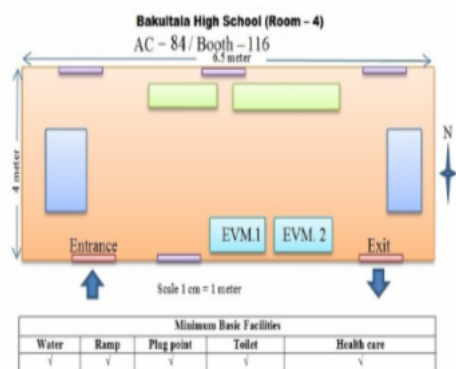

Cad View

Key MAP View