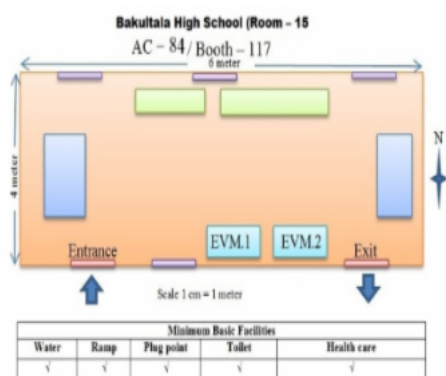

নির্বাচক নিবন্ধন আধিকারিকের স্বাক্ষর

Nazri Naksha

Google Map View

Polling Station Building Front View

Polling Station Front View

Cad View

Key MAP View

1 নাম : লেখা আইচ দাঁ স্বামীর নাম: সমীর দাঁ বাড়ির নং : N000 বয়স : 42 লিঙ্গ : মহিলা	ZUM2004083 ফটো উপলব্ধ	2 নাম : দীপ কুন্ডু পিতার নাম: নারায়ন কুন্ডু বাড়ির নং : n0016 বয়স : 29 লিঙ্গ : পুরুষ	UFQ1820778 ফটো উপলব্ধ	3 নাম : নারায়ণ কুন্ডু পিতার নাম: হারান চন্দ্র কুন্ডু বাড়ির নং : n0016 বয়স : 58 লিঙ্গ : পুরুষ	WB/12/077/375049 ফটো উপলব্ধ
4 নাম : প্যায়েল নন্দী কর্মকার স্বামীর নাম: পার্থ সারথী কর্মকার বাড়ির নং : এন000 বয়স : 27 লিঙ্গ : মহিলা	UFQ1981257 ফটো উপলব্ধ	5 নাম : রূপনা দাস কর্মকার পিতার নাম: দেবাশিস দাস বাড়ির নং : এন0017 বয়স : 24 লিঙ্গ : মহিলা	UFQ2357093 ফটো উপলব্ধ	6 নাম : অভিষেক কর্মকার পিতার নাম: দেবাশীষ কর্মকার বাড়ির নং : n0017 বয়স : 31 লিঙ্গ : পুরুষ	UFQ1622927 ফটো উপলব্ধ
7 নাম : পার্থসারথী কর্মকার পিতার নাম: দেবাশীষ কর্মকার বাড়ির নং : n0017 বয়স : 34 লিঙ্গ : পুরুষ	UFQ1437110 ফটো উপলব্ধ	8 নাম : দয়াময়ী কর্মকার স্বামীর নাম: দেবাশীষ কর্মকার বাড়ির নং : n0017 বয়স : 51 লিঙ্গ : মহিলা	UFQ1327345 ফটো উপলব্ধ	9 নাম : রিতি গুপ্ত পিতার নাম: অভিজিৎ গুপ্ত বাড়ির নং : n0044 বয়স : 32 লিঙ্গ : মহিলা	UFQ1524792 ফটো উপলব্ধ
10 নাম : শেলী গুপ্ত স্বামীর নাম: অভিজিৎ গুপ্ত বাড়ির নং : n0044 বয়স : 53 লিঙ্গ : মহিলা	UFQ2579746 ফটো উপলব্ধ	11 নাম : অভিজিৎ গুপ্ত পিতার নাম: অমলেন্দু গুপ্ত বাড়ির নং : n0044 বয়স : 68 লিঙ্গ : পুরুষ	UFQ2579738 ফটো উপলব্ধ	12 নাম : কৌশিকী গুপ্ত মায়ের নাম: রুমা গুপ্ত বাড়ির নং : n0039 বয়স : 31 লিঙ্গ : মহিলা	UFQ1724632 ফটো উপলব্ধ
13 নাম : রুমা গুপ্ত স্বামীর নাম: বিশজিৎ গুপ্ত বাড়ির নং : n0039 বয়স : 59 লিঙ্গ : মহিলা	WB/12/077/351595 ফটো উপলব্ধ	14 নাম : মধুমতী গুপ্ত পিতার নাম: ইন্দ্রজিৎ গুপ্ত বাড়ির নং : n0038 বয়স : 31 লিঙ্গ : মহিলা	UFQ1724640 ফটো উপলব্ধ	15 নাম : ইন্দ্রজিৎ গুপ্ত পিতার নাম: অমলেন্দু গুপ্ত বাড়ির নং : n0038 বয়স : 61 লিঙ্গ : পুরুষ	WB/12/077/351536 ফটো উপলব্ধ
16 নাম : রুপা গুপ্ত স্বামীর নাম: ইন্দ্রজিৎ গুপ্ত বাড়ির নং : n0013 বয়স : 54 লিঙ্গ : মহিলা	WB/12/077/351794 ফটো উপলব্ধ	17 নাম : স্বাগতম গুপ্ত পিতার নাম: সত্যজিৎ গুপ্ত বাড়ির নং : 2, ওয়ার্ড নং 10 বয়স : 30 লিঙ্গ : পুরুষ	UFQ1724616 ফটো উপলব্ধ	18 নাম : সিদ্ধার্থ গুপ্ত পিতার নাম: অমলেন্দু গুপ্ত বাড়ির নং : n0007 বয়স : 60 লিঙ্গ : পুরুষ	WB/12/077/351537 ফটো উপলব্ধ
19 নাম : সৌভিক গুপ্ত পিতার নাম: সিদ্ধার্থ গুপ্ত বাড়ির নং : এন000 বয়স : 25 লিঙ্গ : পুরুষ	UFQ2357333 ফটো উপলব্ধ	20 নাম : সুমনা ঘোষ স্বামীর নাম: অর্ঘ্য মুখার্জী বাড়ির নং : n0351 বয়স : 37 লিঙ্গ : মহিলা	JCZ2376481 ফটো উপলব্ধ	21 নাম : শায়ন ঘোষ পিতার নাম: আশীষ কুমার ঘোষ বাড়ির নং : এন0185 বয়স : 23 লিঙ্গ : পুরুষ	UFQ2357416 ফটো উপলব্ধ
22 নাম : পাপিয়া চট্টোপাধ্যায় পিতার নাম: সমীর চট্টোপাধ্যায় বাড়ির নং : n0054 বয়স : 49 লিঙ্গ : মহিলা	UFQ2290641 ফটো উপলব্ধ	23 নাম : অঞ্জন চ্যাটার্জী পিতার নাম: অজিত চ্যাটার্জী বাড়ির নং : n0036 বয়স : 54 লিঙ্গ : পুরুষ	JCZ2133270 ফটো উপলব্ধ	24 নাম : রেখা চ্যাটার্জী স্বামীর নাম: সমীর চ্যাটার্জী বাড়ির নং : n0054 বয়স : 77 লিঙ্গ : মহিলা	WB/12/077/351809 ফটো উপলব্ধ
25 নাম : পিয়ালী চ্যাটার্জী পিতার নাম: সমীর চ্যাটার্জী বাড়ির নং : n0054 বয়স : 43 লিঙ্গ : মহিলা	JCZ2134112 ফটো উপলব্ধ	26 নাম : সমীর চ্যাটার্জী পিতার নাম: বীরেন্দ্র চ্যাটার্জী বাড়ির নং : n0054 বয়স : 83 লিঙ্গ : পুরুষ	WB/12/077/351808 ফটো উপলব্ধ	27 নাম : রাহুল দত্ত পিতার নাম: স্বরূপ দত্ত বাড়ির নং : N0159 বয়স : 24 লিঙ্গ : পুরুষ	UFQ2290187 ফটো উপলব্ধ
28 নাম : সমীর দাঁ পিতার নাম: সুফল দাঁ বাড়ির নং : N000 বয়স : 50 লিঙ্গ : পুরুষ	ZUM2004075 ফটো উপলব্ধ	29 নাম : তনুশ্রী দাস পিতার নাম: অলোক দাস বাড়ির নং : 0015 বয়স : 27 লিঙ্গ : মহিলা	UFQ1980150 ফটো উপলব্ধ	30 নাম : দীপক রঞ্জন দাস পিতার নাম: শ্যামাপদ দাস বাড়ির নং : n0028 বয়স : 52 লিঙ্গ : পুরুষ	UFQ2237568 ফটো উপলব্ধ