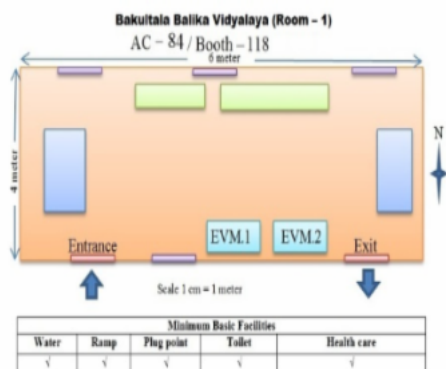

নির্বাচক নিবন্ধন আধিকারিকের স্বাক্ষর

Nazri Naksha

Google Map View

Polling Station Building Front View

Polling Station Front View

Cad View

Key MAP View

বিধানসভা নির্বাচনক্ষেত্রের নং, নাম : 84-নবদ্বীপ  
ভাগ নং, নাম : 1-ব্যাদরা পাড়া লেন ও ব্যাদরাপাড়া রোড