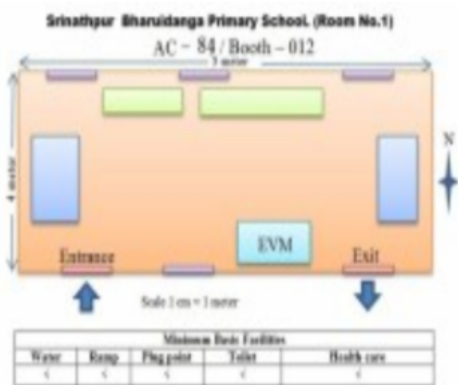

Cad View

Key MAP View