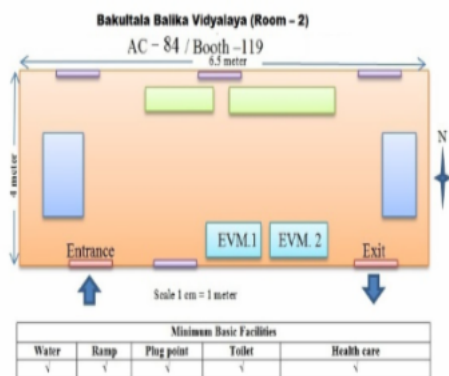

নির্বাচক নিবন্ধন আধিকারিকের স্বাক্ষর

Nazri Naksha

Google Map View

Polling Station Building Front View

Polling Station Front View

Cad View

Key MAP View

1 নাম : মোহেরুন নিসা বিবি স্বামীর নাম : আজাদ শেখ বাড়ির নং : N0136 বয়স : 29 লিঙ্গ : মহিলা	UFQ2069037 ফটো উপলব্ধ	2 নাম : সাহাজাদী বিবি স্বামীর নাম : সাহেব জান সেখ বাড়ির নং : n0228 বয়স : 43 লিঙ্গ : মহিলা	JCZ2384121 ফটো উপলব্ধ	3 নাম : সাহানাজ খাতুন পিতার নাম : সাহাদত আনসারী বাড়ির নং : N0133 বয়স : 27 লিঙ্গ : মহিলা	UFQ2068997 ফটো উপলব্ধ
4 নাম : নিমাই অধিকারী পিতার নাম : সুধন্য অধিকারী বাড়ির নং : n0104 বয়স : 52 লিঙ্গ : পুরুষ	WB/12/077/366373 ফটো উপলব্ধ	5 নাম : জয়ন্তী অধিকারী স্বামীর নাম : নিমাই অধিকারী বাড়ির নং : n0104 বয়স : 41 লিঙ্গ : মহিলা	JCZ2138949 ফটো উপলব্ধ	6 নাম : অঞ্জু অধিকারী পিতার নাম : সুধন্য অধিকারী বাড়ির নং : n0104 বয়স : 63 লিঙ্গ : মহিলা	WB/12/077/366374 ফটো উপলব্ধ
7 নাম : সুপর্ণা অধিকারী স্বামীর নাম : নারায়ণগোপাল অধিকারী বাড়ির নং : এন000 বয়স : 55 লিঙ্গ : মহিলা	UFQ2335834 ফটো উপলব্ধ	8 নাম : প্রীতি দেবনাথ (সরকার) স্বামীর নাম : নির্মল দেবনাথ বাড়ির নং : 37/1 বয়স : 45 লিঙ্গ : মহিলা	JCZ2433647 ফটো উপলব্ধ	9 নাম : শর্মিলা অধিকারী পিতার নাম : নিমাই অধিকারী বাড়ির নং : 182/3 বয়স : 20 লিঙ্গ : মহিলা	UFQ2584365 ফটো উপলব্ধ
10 নাম : সাহানুর খাতুন পিতার নাম : সাহাদত আনসারী বাড়ির নং : এন000 বয়স : 25 লিঙ্গ : মহিলা	UFQ2436491 ফটো উপলব্ধ	11 নাম : আনোয়ার আনসারী মায়ের নাম : রোওসান বিবি বাড়ির নং : N000 বয়স : 25 লিঙ্গ : পুরুষ	UFQ2293553 ফটো উপলব্ধ	12 নাম : নজরাবিবি আনসারী স্বামীর নাম : সাদালত আনসারী বাড়ির নং : n0133 বয়স : 51 লিঙ্গ : মহিলা	JCZ1470608 ফটো উপলব্ধ
13 নাম : সাদালত আনসারী পিতার নাম : মহম্মাদিন আনসারী বাড়ির নং : n0133 বয়স : 56 লিঙ্গ : পুরুষ	WB/12/077/366412 ফটো উপলব্ধ	14 নাম : সাহিনা খাতুন পিতার নাম : সাহাদত আনসারী বাড়ির নং : n0133 বয়স : 31 লিঙ্গ : মহিলা	UFQ1821180 ফটো উপলব্ধ	15 নাম : সলমাবিবি আনসারী স্বামীর নাম : সাহাদত আনসারী বাড়ির নং : n0133 বয়স : 51 লিঙ্গ : মহিলা	WB/12/077/366252 ফটো উপলব্ধ
16 নাম : সাহাদত আনসারী পিতার নাম : মহম্মাদিন আনসারী বাড়ির নং : n0133 বয়স : 59 লিঙ্গ : পুরুষ	WB/12/077/366258 ফটো উপলব্ধ	17 নাম : সৈকত আনসারী পিতার নাম : সাহাদত আনসারী বাড়ির নং : n0133 বয়স : 36 লিঙ্গ : পুরুষ	UFQ1328244 ফটো উপলব্ধ	18 নাম : রথীন কুন্ডু পিতার নাম : রাজু কুন্ডু বাড়ির নং : n0265 বয়স : 30 লিঙ্গ : পুরুষ	UFQ1725449 ফটো উপলব্ধ
19 নাম : রাজেশ কুন্ডু পিতার নাম : রাজু কুন্ডু বাড়ির নং : n0265 বয়স : 33 লিঙ্গ : পুরুষ	UFQ1525179 ফটো উপলব্ধ	20 নাম : রাজু কুন্ডু পিতার নাম : সুশীল কুন্ডু বাড়ির নং : n0265 বয়স : 56 লিঙ্গ : পুরুষ	WB/12/077/357093 ফটো উপলব্ধ	21 নাম : ভারতী কুন্ডু স্বামীর নাম : রাজু কুন্ডু বাড়ির নং : n0264 বয়স : 53 লিঙ্গ : মহিলা	WB/12/077/357105 ফটো উপলব্ধ
22 নাম : নারায়ণ প্রসাদ কর পিতার নাম : শ্যামাপদ কর বাড়ির নং : n0090 বয়স : 46 লিঙ্গ : পুরুষ	JCZ1471002 ফটো উপলব্ধ	23 নাম : সরস্বতী কর্মকার স্বামীর নাম : পঞ্চানন কর্মকার বাড়ির নং : n0031 বয়স : 71 লিঙ্গ : মহিলা	WB/12/077/366343 ফটো উপলব্ধ	24 নাম : গীতা কর্মকার পিতার নাম : সুরেশ কর্মকার বাড়ির নং : n0276 বয়স : 51 লিঙ্গ : মহিলা	UFQ2232411 ফটো উপলব্ধ
25 নাম : মৌসুমী কর্মকার স্বামীর নাম : গৌরগোপাল কর্মকার বাড়ির নং : n0272 বয়স : 52 লিঙ্গ : মহিলা	WB/12/077/234440 ফটো উপলব্ধ	26 নাম : নিতাই কর্মকার পিতার নাম : নারায়ণ কর্মকার বাড়ির নং : n0150 বয়স : 47 লিঙ্গ : পুরুষ	JCZ1321439 ফটো উপলব্ধ	27 নাম : রেখা কর্মকার স্বামীর নাম : নারায়ণ কর্মকার বাড়ির নং : n0150 বয়স : 66 লিঙ্গ : মহিলা	WB/12/077/366360 ফটো উপলব্ধ
28 নাম : মেনকা বিশ্বাস স্বামীর নাম : হারু বিশ্বাস বাড়ির নং : n0035 বয়স : 56 লিঙ্গ : মহিলা	WB/12/077/366624 ফটো উপলব্ধ	29 নাম : গৌতম কর্মকার পিতার নাম : রনজিতকুমার কর্মকার বাড়ির নং : n0035 বয়স : 54 লিঙ্গ : পুরুষ	WB/12/077/366095 ফটো উপলব্ধ	30 নাম : গোপা কর্মকার পিতার নাম : গৌর গোপাল কর্মকার বাড়ির নং : n0273 বয়স : 29 লিঙ্গ : মহিলা	UFQ1821289 ফটো উপলব্ধ