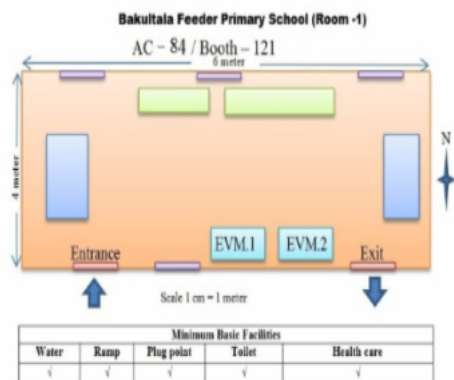

নির্বাচক নিবন্ধন আধিকারিকের স্বাক্ষর

Nazri Naksha

Google Map View

Polling Station Building Front View

Polling Station Front View

Cad View

Key MAP View

1 নাম : মীরা অধিকারী স্বামীর নাম: অমল্য অধিকারী বাড়ির নং : n0035 বয়স : 69 লিঙ্গ : মহিলা	WB/12/077/354339	ফটো উপলব্ধ	2 নাম : গোপাল অধিকারী পিতার নাম: অমল্য অধিকারী বাড়ির নং : n0035 বয়স : 43 লিঙ্গ : পুরুষ	JCZ2249118	ফটো উপলব্ধ	3 নাম : স্বপন অধিকারী পিতার নাম: তারক অধিকারী বাড়ির নং : 0046 বয়স : 38 লিঙ্গ : পুরুষ	UFQ1980903	ফটো উপলব্ধ
4 নাম : রাখী অধিকারী স্বামীর নাম: স্বপন অধিকারী বাড়ির নং : 0046 বয়স : 34 লিঙ্গ : মহিলা	UFQ1980911	ফটো উপলব্ধ	5 নাম : মিতালী অধিকারী (সাহা) স্বামীর নাম: সুব্রত অধিকারী বাড়ির নং : n0047 বয়স : 29 লিঙ্গ : মহিলা	UFQ1903582	ফটো উপলব্ধ	6 নাম : রুমা অধিকারী স্বামীর নাম: সমীর অধিকারী বাড়ির নং : n0047 বয়স : 37 লিঙ্গ : মহিলা	UFQ1438852	ফটো উপলব্ধ
7 নাম : সমীর আধিকারী পিতার নাম: প্রভাষ আধিকারী বাড়ির নং : n0047 বয়স : 40 লিঙ্গ : পুরুষ	JCZ2135937	ফটো উপলব্ধ	8 নাম : সুব্রত অধিকারী পিতার নাম: প্রভাষ অধিকারী বাড়ির নং : n0047 বয়স : 34 লিঙ্গ : পুরুষ	UFQ1439363	ফটো উপলব্ধ	9 নাম : বন্দনা অধিকারী (বৈরাগ্য) স্বামীর নাম: রাজু অধিকারী বাড়ির নং : n0046 বয়স : 39 লিঙ্গ : মহিলা	UFQ1624154	ফটো উপলব্ধ
10 নাম : রাজু অধিকারী পিতার নাম: তারক অধিকারী বাড়ির নং : n0046 বয়স : 43 লিঙ্গ : পুরুষ	JCZ1887066	ফটো উপলব্ধ	11 নাম : কবিতা অধিকারী স্বামীর নাম: তারক অধিকারী বাড়ির নং : n0046 বয়স : 56 লিঙ্গ : মহিলা	WB/12/077/354439	ফটো উপলব্ধ	12 নাম : তারক অধিকারী পিতার নাম: নারায়ন অধিকারী বাড়ির নং : n0046 বয়স : 66 লিঙ্গ : পুরুষ	WB/12/077/354120	ফটো উপলব্ধ
13 নাম : আকাশ অধিকারী পিতার নাম: স্বপন অধিকারী বাড়ির নং : ০০৪৬ বয়স : 20 লিঙ্গ : পুরুষ	UFQ2577724	ফটো উপলব্ধ	14 নাম : স্বপ্না অধিকারী স্বামীর নাম: রতন অধিকারী বাড়ির নং : n0045 বয়স : 49 লিঙ্গ : মহিলা	WB/12/077/354387	ফটো উপলব্ধ	15 নাম : রতন অধিকারী পিতার নাম: ধর্মদাস অধিকারী বাড়ির নং : n0045 বয়স : 51 লিঙ্গ : পুরুষ	WB/12/077/354184	ফটো উপলব্ধ
16 নাম : স্বপ্না অধিকারী (কর) স্বামীর নাম: গোপাল অধিকারী বাড়ির নং : n0035 বয়স : 36 লিঙ্গ : মহিলা	XUW1192483	ফটো উপলব্ধ	17 নাম : রুপা আমগাই(পোদ্দার) স্বামীর নাম: সত্যনারায়ন আমগাই বাড়ির নং : n0131 বয়স : 39 লিঙ্গ : মহিলা	FXV2978104	ফটো উপলব্ধ	18 নাম : বীনা অমগাই পিতার নাম: মনিরাম অমগাই বাড়ির নং : n0131 বয়স : 46 লিঙ্গ : মহিলা	JCZ1470517	ফটো উপলব্ধ
19 নাম : সত্যনারায়ন অমগাই পিতার নাম: মনিরাম অমগাই বাড়ির নং : n0131 বয়স : 49 লিঙ্গ : পুরুষ	WB/12/077/369070	ফটো উপলব্ধ	20 নাম : মঞ্জু অমগাই স্বামীর নাম: মনিরাম অমগাই বাড়ির নং : n0131 বয়স : 66 লিঙ্গ : মহিলা	WB/12/077/369303	ফটো উপলব্ধ	21 নাম : সনৎ কুমার কুন্ড পিতার নাম: মধুসূদন কুন্ড বাড়ির নং : n0000 বয়স : 65 লিঙ্গ : পুরুষ	UFQ2297463	ফটো উপলব্ধ
22 নাম : নিশারানী কুন্ড স্বামীর নাম: মধুসূদন কুন্ড বাড়ির নং : n0000 বয়স : 83 লিঙ্গ : মহিলা	UFQ2297414	ফটো উপলব্ধ	23 নাম : শোভা কুন্ড স্বামীর নাম: সনৎ কুমার কুন্ড বাড়ির নং : n0000 বয়স : 59 লিঙ্গ : মহিলা	UFQ2297513	ফটো উপলব্ধ	24 নাম : সংযুক্তা কুন্ড পিতার নাম: সনৎ কুমার কুন্ড বাড়ির নং : n0000 বয়স : 32 লিঙ্গ : মহিলা	UFQ1525914	ফটো উপলব্ধ
25 নাম : ভরতী কর্মকার স্বামীর নাম: গোপাল কর্মকার বাড়ির নং : n0217 বয়স : 38 লিঙ্গ : মহিলা	JCZ1862168	ফটো উপলব্ধ	26 নাম : গোপাল কর্মকার পিতার নাম: হররাম কর্মকার বাড়ির নং : n0003 বয়স : 40 লিঙ্গ : পুরুষ	UFQ1438860	ফটো উপলব্ধ	Q 27 নাম : চামেলী কোলে স্বামীর নাম: প্রভাত কুমার কোলে বাড়ির নং : বয়স : 80 লিঙ্গ : মহিলা	JCZ2135911	ফটো উপলব্ধ
28 নাম : অরিন্দম গুঁই পিতার নাম: নারায়ন চন্দ্র গুঁই বাড়ির নং : n0125 বয়স : 30 লিঙ্গ : পুরুষ	UFQ1726702	ফটো উপলব্ধ	29 নাম : নন্দদুলাল গুঁই পিতার নাম: উমাপদ গুঁই বাড়ির নং : n0113 বয়স : 50 লিঙ্গ : পুরুষ	WB/12/077/354603	ফটো উপলব্ধ	30 নাম : অলোকা গুঁই স্বামীর নাম: উমাপদ গুঁই বাড়ির নং : n0113 বয়স : 71 লিঙ্গ : মহিলা	WB/12/077/354201	ফটো উপলব্ধ