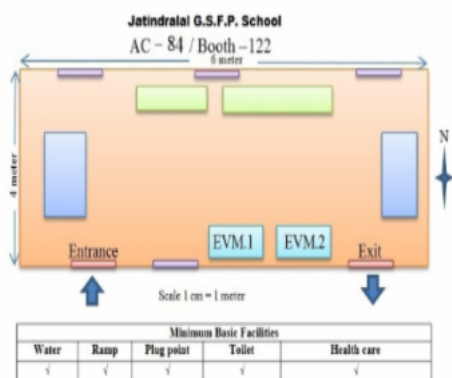

Cad View

Key MAP View