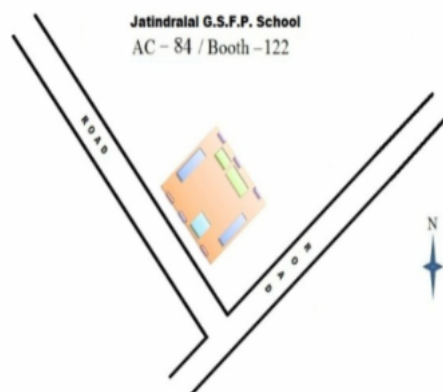

Cad View

Key MAP View