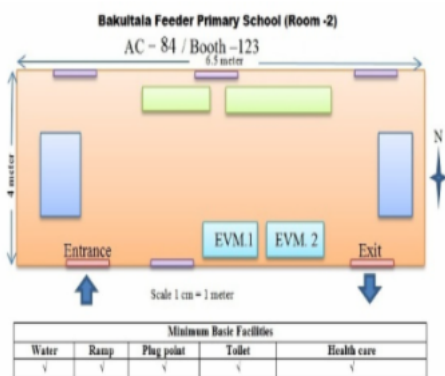

Cad View

Key MAP View