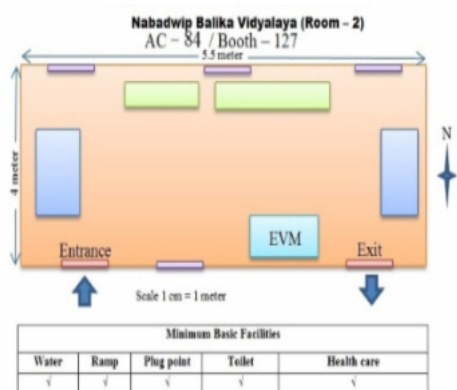

নির্বাচক নিবন্ধন আধিকারিকের স্বাক্ষর

Nazri Naksha

Google Map View

Polling Station Building Front View

Polling Station Front View

Cad View

Key MAP View

1 নাম : খোকন কুণ্ড পিতার নাম: মাখন কুণ্ড বাড়ির নং : n0198 বয়স : 66 লিঙ্গ : পুরুষ	WB/12/077/387453	ফটো উপলব্ধ	2 নাম : অতনু কুণ্ড পিতার নাম: খোকন কুণ্ড বাড়ির নং : এন০২১০ বয়স : 23 লিঙ্গ : পুরুষ	UFQ2358620	ফটো উপলব্ধ	3 নাম : সাধনা কুণ্ড স্বামীর নাম: সমরেন্দ্র নাথ কুণ্ড বাড়ির নং : n0019 বয়স : 77 লিঙ্গ : মহিলা	UFQ2504520	ফটো উপলব্ধ
4 নাম : কনিকা কুণ্ড স্বামীর নাম: দীপক কুণ্ড বাড়ির নং : n0011 বয়স : 44 লিঙ্গ : মহিলা	JCZ1327089	ফটো উপলব্ধ	5 নাম : আকাশ কুণ্ড পিতার নাম: নির্মল কুণ্ড বাড়ির নং : এন0010 বয়স : 21 লিঙ্গ : পুরুষ	UFQ2468551	ফটো উপলব্ধ	6 নাম : সংগীতা কুণ্ড পিতার নাম: মধুসূদন কুণ্ড বাড়ির নং : N0010 বয়স : 26 লিঙ্গ : মহিলা	UFQ2067668	ফটো উপলব্ধ
7 নাম : শিপ্রা কুণ্ড স্বামীর নাম: দিব্যেন্দ্র কুণ্ড বাড়ির নং : n0019 বয়স : 34 লিঙ্গ : মহিলা	UFQ1625730	ফটো উপলব্ধ	8 নাম : দিব্যেন্দ্র কুণ্ড পিতার নাম: সমরেন্দ্র কুণ্ড বাড়ির নং : n0019 বয়স : 49 লিঙ্গ : পুরুষ	WB/12/077/375151	ফটো উপলব্ধ	9 নাম : পম্পা কুণ্ড স্বামীর নাম: জগবন্ধু কুণ্ড বাড়ির নং : n0019 বয়স : 45 লিঙ্গ : মহিলা	JCZ2142230	ফটো উপলব্ধ
10 নাম : জগবন্ধু কুণ্ড পিতার নাম: সমরেন্দ্র কুণ্ড বাড়ির নং : n0019 বয়স : 56 লিঙ্গ : পুরুষ	WB/12/077/375067	ফটো উপলব্ধ	11 নাম : সমরেন্দ্র কুণ্ড পিতার নাম: গোবিন্দপদ কুণ্ড বাড়ির নং : n0019 বয়স : 83 লিঙ্গ : পুরুষ	WB/12/077/375337	ফটো উপলব্ধ	12 নাম : বুল্টি কুণ্ড (পাল) স্বামীর নাম: প্রসেনজিৎ কুণ্ড বাড়ির নং : n0011 বয়স : 39 লিঙ্গ : মহিলা	HLV2578102	ফটো উপলব্ধ
13 নাম : দীপক কুণ্ড পিতার নাম: কানাইচন্দ্র কুণ্ড বাড়ির নং : n0011 বয়স : 59 লিঙ্গ : পুরুষ	WB/12/077/375582	ফটো উপলব্ধ	14 নাম : প্রসেনজিৎ কুণ্ড পিতার নাম: প্রহ্লাদ চন্দ্র কুণ্ড বাড়ির নং : n0011 বয়স : 45 লিঙ্গ : পুরুষ	JCZ1417948	ফটো উপলব্ধ	15 নাম : ছায়ারাণী কুণ্ড স্বামীর নাম: প্রহ্লাদ চন্দ্র কুণ্ড বাড়ির নং : n0011 বয়স : 72 লিঙ্গ : মহিলা	WB/12/077/375857	ফটো উপলব্ধ
16 নাম : নির্মল কুণ্ড পিতার নাম: কানাই চন্দ্র কুণ্ড বাড়ির নং : n0011 বয়স : 61 লিঙ্গ : পুরুষ	WB/12/077/375603	ফটো উপলব্ধ	17 নাম : পার্বতী কুণ্ড স্বামীর নাম: চন্দন কুণ্ড বাড়ির নং : n0010 বয়স : 47 লিঙ্গ : মহিলা	JCZ2142248	ফটো উপলব্ধ	18 নাম : চন্দন কুণ্ড পিতার নাম: হারান চন্দ্র কুণ্ড বাড়ির নং : n0010 বয়স : 55 লিঙ্গ : পুরুষ	WB/12/077/375257	ফটো উপলব্ধ
Q 19 নাম : লিপিকা কুণ্ড স্বামীর নাম: মধুসূদন কুণ্ড বাড়ির নং : বয়স : 47 লিঙ্গ : মহিলা	JCZ2252104	ফটো উপলব্ধ	20 নাম : গুরুরা কুণ্ড স্বামীর নাম: শঙ্কর কুণ্ড বাড়ির নং : n0010 বয়স : 53 লিঙ্গ : মহিলা	WB/12/077/375533	ফটো উপলব্ধ	21 নাম : শঙ্কর কুণ্ড পিতার নাম: হারানচন্দ্র কুণ্ড বাড়ির নং : n0010 বয়স : 61 লিঙ্গ : পুরুষ	WB/12/077/375632	ফটো উপলব্ধ
22 নাম : মিতা দাস(কুণ্ড) স্বামীর নাম: মধুসূদন দাস বাড়ির নং : n0011 বয়স : 49 লিঙ্গ : মহিলা	UFQ2246585	ফটো উপলব্ধ	23 নাম : দিশা কুণ্ড পিতার নাম: দীপক কুণ্ড বাড়ির নং : 156 বয়স : 21 লিঙ্গ : মহিলা	UFQ2576825	ফটো উপলব্ধ	24 নাম : সুদর্শন কুণ্ড পিতার নাম: শঙ্কর কুণ্ড বাড়ির নং : n0010 বয়স : 29 লিঙ্গ : পুরুষ	UFQ1904986	ফটো উপলব্ধ
25 নাম : সুদীপ্ত কুণ্ড পিতার নাম: শঙ্কর কুণ্ড বাড়ির নং : n0010 বয়স : 31 লিঙ্গ : পুরুষ	UFQ1905009	ফটো উপলব্ধ	26 নাম : অনুপ্রিয়া দত্ত পিতার নাম: অরুণ কুমার দত্ত বাড়ির নং : n0003 বয়স : 31 লিঙ্গ : মহিলা	UFQ1625706	ফটো উপলব্ধ	27 নাম : কৃষ্ণা গুই(প্রামানিক) স্বামীর নাম: সন্দীপ গুই বাড়ির নং : n0018 বয়স : 48 লিঙ্গ : মহিলা	DMB2169100	ফটো উপলব্ধ
28 নাম : সন্দীপ গুই পিতার নাম: নিরাপদ গুই বাড়ির নং : n0018 বয়স : 50 লিঙ্গ : পুরুষ	WB/12/077/375098	ফটো উপলব্ধ	29 নাম : অঞ্জলি গুই স্বামীর নাম: নিরাপদ গুই বাড়ির নং : n0018 বয়স : 76 লিঙ্গ : মহিলা	WB/12/077/375835	ফটো উপলব্ধ	30 নাম : সান্তনা গুই স্বামীর নাম: রঞ্জন কুমার গুই বাড়ির নং : এন০০০৩ বয়স : 66 লিঙ্গ : মহিলা	UFQ2358661	ফটো উপলব্ধ