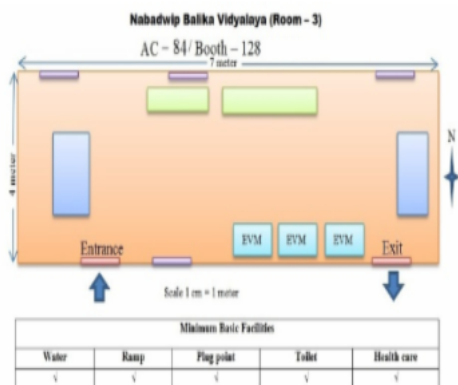

নির্বাচক নিবন্ধন আধিকারিকের স্বাক্ষর

Nazri Naksha

Google Map View

Polling Station Building Front View

Polling Station Front View

Cad View

Key MAP View

1 নাম : রীনা কাজিলাল স্বামীর নাম: দিলীপ কাজিলাল বাড়ির নং : এন 0145 বয়স : 61 লিঙ্গ : মহিলা	UFQ2119410 ফটো উপলব্ধ	2 নাম : নাবানীতা গণাই পিতার নাম: আনন্দ গোপাল গণাই বাড়ির নং : 1A,WELCOME APPARTMENT বয়স : 40 লিঙ্গ : মহিলা	ZUY1686278 ফটো উপলব্ধ	3 নাম : তৃষিতা গাইন পিতার নাম: কুমারেশ চন্দ্র গাইন বাড়ির নং : এন0309 বয়স : 25 লিঙ্গ : মহিলা	UFQ2120293 ফটো উপলব্ধ
4 নাম : এনাক্ষী ঘোষ পিতার নাম: পিন্টু ঘোষ বাড়ির নং : এন0098 বয়স : 26 লিঙ্গ : মহিলা	UFQ2137487 ফটো উপলব্ধ	5 নাম : অক্ষয় চক্রবর্তী পিতার নাম: জয়ন্ত চক্রবর্তী বাড়ির নং : এন0016 বয়স : 23 লিঙ্গ : পুরুষ	UFQ2359339 ফটো উপলব্ধ	6 নাম : শ্রী অতীশ চক্রবর্তী পিতার নাম: শ্রী সমর নাথ চক্রবর্তী বাড়ির নং : n0037 বয়স : 41 লিঙ্গ : পুরুষ	JCZ2385441 ফটো উপলব্ধ
7 নাম : চন্দনা চক্রবর্তী স্বামীর নাম: সমরনাথ চক্রবর্তী বাড়ির নং : n0037 বয়স : 81 লিঙ্গ : মহিলা	JCZ2334183 ফটো উপলব্ধ	8 নাম : আকাশ চক্রবর্তী পিতার নাম: জয়ন্ত চক্রবর্তী বাড়ির নং : এন0016 বয়স : 25 লিঙ্গ : পুরুষ	UFQ2119568 ফটো উপলব্ধ	9 নাম : কৃষ্ণা চক্রবর্তী স্বামীর নাম: জয়ন্ত চক্রবর্তী বাড়ির নং : n0016 বয়স : 55 লিঙ্গ : মহিলা	WB/12/077/375710 ফটো উপলব্ধ
10 নাম : সমরনাথ চক্রবর্তী পিতার নাম: অনাথনাথ চক্রবর্তী বাড়ির নং : n0037 বয়স : 87 লিঙ্গ : পুরুষ	JCZ2334175 ফটো উপলব্ধ	11 নাম : তাপস চট্টোপাধ্যায় পিতার নাম: তিনকড়ি চট্টোপাধ্যায় বাড়ির নং : n0017 বয়স : 57 লিঙ্গ : পুরুষ	WB/12/077/375729 ফটো উপলব্ধ	12 নাম : মানসী চ্যাটার্জী পিতার নাম: সৌরেন্দ্র কৃষ্ণ চ্যাটার্জী বাড়ির নং : n0004 বয়স : 47 লিঙ্গ : মহিলা	JCZ1345396 ফটো উপলব্ধ
13 নাম : গায়ত্রী চট্টোপাধ্যায় স্বামীর নাম: সৌরেন্দ্রকৃষ্ণ চট্টোপাধ্যায় বাড়ির নং : n0004 বয়স : 78 লিঙ্গ : মহিলা	WB/12/077/375149 ফটো উপলব্ধ	14 নাম : দোলন চ্যাটার্জী পিতার নাম: প্রদীপ চ্যাটার্জী বাড়ির নং : n0006 বয়স : 30 লিঙ্গ : মহিলা	UFQ1729003 ফটো উপলব্ধ	15 নাম : শ্রেয়শ্রী চ্যাটার্জী পিতার নাম: দীপক চ্যাটার্জী বাড়ির নং : n0006 বয়স : 33 লিঙ্গ : মহিলা	UFQ1526987 ফটো উপলব্ধ
16 নাম : শুভঙ্কর চ্যাটার্জী পিতার নাম: প্রদীপ চ্যাটার্জী বাড়ির নং : n0006 বয়স : 36 লিঙ্গ : পুরুষ	UFQ1332923 ফটো উপলব্ধ	17 নাম : ইতি চট্টোপাধ্যায় স্বামীর নাম: প্রদীপ চট্টোপাধ্যায় বাড়ির নং : n0006 বয়স : 54 লিঙ্গ : মহিলা	WB/12/077/375277 ফটো উপলব্ধ	18 নাম : প্রদীপ চট্টোপাধ্যায় পিতার নাম: হিরণ্য চট্টোপাধ্যায় বাড়ির নং : n0006 বয়স : 65 লিঙ্গ : পুরুষ	WB/12/077/375278 ফটো উপলব্ধ
19 নাম : সুলক্ষনা চট্টোপাধ্যায় স্বামীর নাম: দীপক চট্টোপাধ্যায় বাড়ির নং : n0006 বয়স : 61 লিঙ্গ : মহিলা	WB/12/077/375732 ফটো উপলব্ধ	20 নাম : দীপক চট্টোপাধ্যায় পিতার নাম: হিরণ্য চট্টোপাধ্যায় বাড়ির নং : n0006 বয়স : 67 লিঙ্গ : পুরুষ	WB/12/077/375731 ফটো উপলব্ধ	21 নাম : সন্দীপন চন্দ পিতার নাম: সুশীল চন্দ বাড়ির নং : n0008 বয়স : 45 লিঙ্গ : পুরুষ	JCZ1418565 ফটো উপলব্ধ
22 নাম : আরতী চন্দ স্বামীর নাম: সুশীল চন্দ বাড়ির নং : n0008 বয়স : 69 লিঙ্গ : মহিলা	WB/12/077/375081 ফটো উপলব্ধ	23 নাম : পায়েল চ্যাটার্জী স্বামীর নাম: মৈনাক চ্যাটার্জী বাড়ির নং : এন0050 বয়স : 34 লিঙ্গ : মহিলা	IMW1364231 ফটো উপলব্ধ	24 নাম : মৈনাক চ্যাটার্জী পিতার নাম: শচীন চ্যাটার্জী বাড়ির নং : n0050 বয়স : 35 লিঙ্গ : পুরুষ	UFQ1440940 ফটো উপলব্ধ
25 নাম : শিল্পী চৌধুরী পিতার নাম: জ্ঞানেশ্বর চৌধুরী বাড়ির নং : এন 0150 বয়স : 25 লিঙ্গ : মহিলা	UFQ2134864 ফটো উপলব্ধ	26 নাম : রাজ তরফদার পিতার নাম: বিশ্বনাথ তরফদার বাড়ির নং : n0052 বয়স : 42 লিঙ্গ : পুরুষ	UFQ1332972 ফটো উপলব্ধ	27 নাম : বিশ্বনাথ তরফদার পিতার নাম: মধুসূদন তরফদার বাড়ির নং : n0059 বয়স : 71 লিঙ্গ : পুরুষ	UFQ1333046 ফটো উপলব্ধ
28 নাম : টুকি তরফদার পিতার নাম: বিশ্বনাথ তরফদার বাড়ির নং : n0054 বয়স : 46 লিঙ্গ : পুরুষ	UFQ1332998 ফটো উপলব্ধ	29 নাম : মাদবী দত্ত স্বামীর নাম: শ্যামচাঁদ দত্ত বাড়ির নং : n0031 বয়স : 59 লিঙ্গ : মহিলা	WB/12/077/375772 ফটো উপলব্ধ	30 নাম : তুলসী দত্ত পিতার নাম: সত্যকিঙ্কর দত্ত বাড়ির নং : n0032 বয়স : 65 লিঙ্গ : মহিলা	WB/12/077/375767 ফটো উপলব্ধ