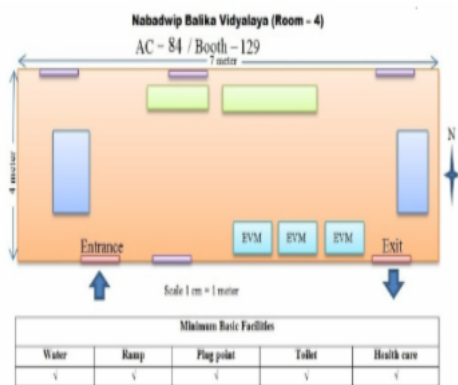

নির্বাচক নিবন্ধন আধিকারিকের স্বাক্ষর

Nazri Naksha

Google Map View

Polling Station Building Front View

Polling Station Front View

Cad View

Key MAP View

1 নাম : অঞ্জু আঢ়া স্বামীর নাম: নিধির আঢ়া বাড়ির নং : n0146 বয়স : 65 লিঙ্গ : মহিলা ফটো উপলব্ধ	WB/12/077/303048	2 নাম : সুশান্ত আঢ়া পিতার নাম: নিধির আঢ়া বাড়ির নং : n0146 বয়স : 47 লিঙ্গ : পুরুষ ফটো উপলব্ধ	JCZ1894831	3 নাম : সুকান্ত আঢ়া পিতার নাম: নিধির আঢ়া বাড়ির নং : n0146 বয়স : 41 লিঙ্গ : পুরুষ ফটো উপলব্ধ	JCZ2143931
4 নাম : শতরুপা আঢ়া বেরা স্বামীর নাম: সুশান্ত আঢ়া বাড়ির নং : এন0146 বয়স : 33 লিঙ্গ : মহিলা ফটো উপলব্ধ	UFQ2469500	5 নাম : তারাশঙ্কর কুণ্ডু পিতার নাম: যতীন্দ্রনাথ কুণ্ডু বাড়ির নং : n0037 বয়স : 83 লিঙ্গ : পুরুষ ফটো উপলব্ধ	WB/12/077/378206	6 নাম : দীপিকা কুণ্ডু স্বামীর নাম: রাজু কুণ্ডু বাড়ির নং : n0034 বয়স : 33 লিঙ্গ : মহিলা ফটো উপলব্ধ	UFQ1527464
7 নাম : রাজু কুণ্ডু পিতার নাম: দীপক কুণ্ডু বাড়ির নং : n0034 বয়স : 45 লিঙ্গ : পুরুষ ফটো উপলব্ধ	JCZ2143949	8 নাম : গীতারানী কুণ্ডু স্বামীর নাম: দীপক কুণ্ডু বাড়ির নং : n0034 বয়স : 63 লিঙ্গ : মহিলা ফটো উপলব্ধ	WB/12/077/378493	9 নাম : দীপক কুণ্ডু পিতার নাম: নন্দদুলাল কুণ্ডু বাড়ির নং : n0034 বয়স : 68 লিঙ্গ : পুরুষ ফটো উপলব্ধ	WB/12/077/378207
10 নাম : তৃষা কুণ্ডু পিতার নাম: আদিত্য শঙ্কর কুণ্ডু বাড়ির নং : এন0037 বয়স : 25 লিঙ্গ : মহিলা ফটো উপলব্ধ	UFQ2082907	11 নাম : সন্ধ্যারানী কুণ্ডু স্বামীর নাম: নন্দদুলাল কুণ্ডু বাড়ির নং : n0128 বয়স : 80 লিঙ্গ : মহিলা ফটো উপলব্ধ	UFQ2240414	12 নাম : গোপাল কুণ্ডু পিতার নাম: নন্দদুলাল কুণ্ডু বাড়ির নং : n0036 বয়স : 51 লিঙ্গ : পুরুষ ফটো উপলব্ধ	UFQ2240380
13 নাম : নীলাদ্রি কুণ্ডু পিতার নাম: আদিত্য শঙ্কর কুণ্ডু বাড়ির নং : n0037 বয়স : 32 লিঙ্গ : পুরুষ ফটো উপলব্ধ	UFQ1527449	14 নাম : গোবিন্দ কুণ্ডু পিতার নাম: নন্দদুলাল কুণ্ডু বাড়ির নং : n0128 বয়স : 49 লিঙ্গ : পুরুষ ফটো উপলব্ধ	WB/12/077/378124	15 নাম : শুভ কুমার কুণ্ডু পিতার নাম: সমীর কুণ্ডু বাড়ির নং : n0069 বয়স : 30 লিঙ্গ : পুরুষ ফটো উপলব্ধ	UFQ1729276
16 নাম : শঙ্কর বৈরাগ্য পিতার নাম: পাঁচ কড়ি বৈরাগ্য বাড়ির নং : n0069 বয়স : 54 লিঙ্গ : পুরুষ ফটো উপলব্ধ	UFQ1822998	17 নাম : সোনা কুণ্ডু স্বামীর নাম: সমীর কুণ্ডু বাড়ির নং : n0069 বয়স : 50 লিঙ্গ : মহিলা ফটো উপলব্ধ	WB/12/077/378381	18 নাম : রুপা কুণ্ডু স্বামীর নাম: প্রনব কুণ্ডু বাড়ির নং : n0043 বয়স : 37 লিঙ্গ : মহিলা ফটো উপলব্ধ	UFQ1527605
19 নাম : প্রনব কুণ্ডু পিতার নাম: গৌরহরি কুণ্ডু বাড়ির নং : n0043 বয়স : 52 লিঙ্গ : পুরুষ ফটো উপলব্ধ	WB/12/077/378350	20 নাম : প্রবীর কুণ্ডু পিতার নাম: গৌরহরি কুণ্ডু বাড়ির নং : n0043 বয়স : 54 লিঙ্গ : পুরুষ ফটো উপলব্ধ	WB/12/077/378346	21 নাম : সমীর কুণ্ডু পিতার নাম: গৌরহরি কুণ্ডু বাড়ির নং : n0043 বয়স : 58 লিঙ্গ : পুরুষ ফটো উপলব্ধ	WB/12/077/378413
22 নাম : মিনতি কুণ্ডু স্বামীর নাম: গৌরহরি কুণ্ডু বাড়ির নং : n0043 বয়স : 76 লিঙ্গ : মহিলা ফটো উপলব্ধ	WB/12/077/378452	23 নাম : রীতা কুণ্ডু স্বামীর নাম: আদিত্য শঙ্কর কুণ্ডু বাড়ির নং : n0037 বয়স : 57 লিঙ্গ : মহিলা ফটো উপলব্ধ	WB/12/077/306169	24 নাম : আদিত্যশঙ্কর কুণ্ডু পিতার নাম: তারাশঙ্কর কুণ্ডু বাড়ির নং : n0037 বয়স : 54 লিঙ্গ : পুরুষ ফটো উপলব্ধ	WB/12/077/378487
25 নাম : নমিতা কুণ্ডু স্বামীর নাম: তারাশঙ্কর কুণ্ডু বাড়ির নং : n0037 বয়স : 76 লিঙ্গ : মহিলা ফটো উপলব্ধ	WB/12/077/378205	26 নাম : রাহুল কুণ্ডু পিতার নাম: গোপাল কুণ্ডু বাড়ির নং : এন0036 বয়স : 21 লিঙ্গ : পুরুষ ফটো উপলব্ধ	UFQ2469476	27 নাম : প্রশান্ত কুণ্ডু পিতার নাম: গোপাল কুণ্ডু বাড়ির নং : এন0036 বয়স : 22 লিঙ্গ : পুরুষ ফটো উপলব্ধ	UFQ2401495
28 নাম : শ্যামলী কুণ্ডু স্বামীর নাম: গোপাল কুণ্ডু বাড়ির নং : এন0036 বয়স : 48 লিঙ্গ : মহিলা ফটো উপলব্ধ	UFQ2401529	29 নাম : রুমা কুণ্ডু স্বামীর নাম: প্রবীর কুণ্ডু বাড়ির নং : n0043 বয়স : 45 লিঙ্গ : মহিলা ফটো উপলব্ধ	UFQ1905496	30 নাম : রাজকুমার কর্মকার পিতার নাম: বিমল চন্দ্র কর্মকার বাড়ির নং : n0125 বয়স : 40 লিঙ্গ : পুরুষ ফটো উপলব্ধ	UFQ0604967