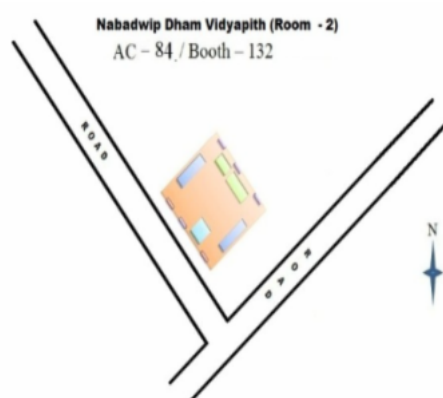

Cad View

Key MAP View