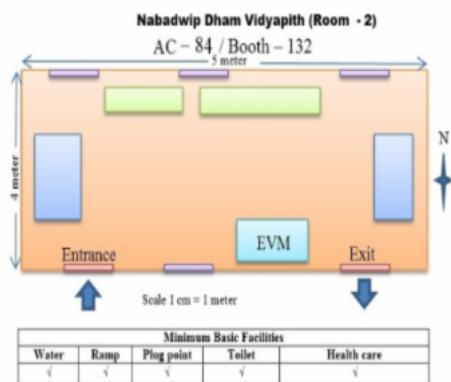

নির্বাচক নিবন্ধন আধিকারিকের স্বাক্ষর

Nazri Naksha

Google Map View

Polling Station Building Front View

Polling Station Front View

Cad View

Key MAP View

1 নাম : মহঃ আবু সালাম পিতার নাম: মহম্মদ ফিরোজ বাড়ির নং : এন0140 বয়স : 23 লিঙ্গ : পুরুষ	UFQ2363018 ফটো উপলব্ধ	2 নাম : শর্মি কংসবনিক পিতার নাম: শ্যামল কংসবনিক বাড়ির নং : এন0077 বয়স : 23 লিঙ্গ : মহিলা	UFQ2362770 ফটো উপলব্ধ	3 নাম : সন্ধ্যারানী কুন্ডু স্বামীর নাম: লক্ষ্মীনারায়ন কুন্ডু বাড়ির নং : n0019 বয়স : 66 লিঙ্গ : মহিলা	WB/12/077/387263 ফটো উপলব্ধ
4 নাম : শ্যামল কুণ্ডু পিতার নাম: লক্ষ্মীনারায়ণ কুণ্ডু বাড়ির নং : n0019 বয়স : 47 লিঙ্গ : পুরুষ	JCZ1411057 ফটো উপলব্ধ	5 নাম : রাজা কেউট পিতার নাম: বিগু কেউট বাড়ির নং : এন0157 বয়স : 23 লিঙ্গ : পুরুষ	UFQ2362861 ফটো উপলব্ধ	6 নাম : চাঁপা সাধুখাঁ স্বামীর নাম: সুবোধ সাধুখাঁ বাড়ির নং : n0003 বয়স : 63 লিঙ্গ : মহিলা	WB/12/077/387688 ফটো উপলব্ধ
7 নাম : আতসী গড়াই পিতার নাম: হরু গড়াই বাড়ির নং : n0003 বয়স : 49 লিঙ্গ : মহিলা	UFQ0618033 ফটো উপলব্ধ	8 নাম : সমীর গড়াই পিতার নাম: খোকন গড়াই বাড়ির নং : n0003 বয়স : 42 লিঙ্গ : পুরুষ	JCZ2445336 ফটো উপলব্ধ	9 নাম : ঝর্ণা গড়াই স্বামীর নাম: খোকন গড়াই বাড়ির নং : n0003 বয়স : 57 লিঙ্গ : মহিলা	WB/12/077/387689 ফটো উপলব্ধ
10 নাম : খোকন গড়াই পিতার নাম: ক্ষুদিরাম গড়াই বাড়ির নং : n0003 বয়স : 69 লিঙ্গ : পুরুষ	WB/12/077/387681 ফটো উপলব্ধ	11 নাম : রীনা সাধুখাঁ স্বামীর নাম: রাজু সাধুখাঁ বাড়ির নং : n0003 বয়স : 34 লিঙ্গ : মহিলা	UFQ1856988 ফটো উপলব্ধ	12 নাম : কার্তিক সাধুখাঁ পিতার নাম: সুবোধ সাধুখাঁ বাড়ির নং : n0003 বয়স : 45 লিঙ্গ : পুরুষ	UFQ1335124 ফটো উপলব্ধ
13 নাম : মঞ্জু সাধুখাঁ স্বামীর নাম: কার্তিক সাধুখাঁ বাড়ির নং : n0001 বয়স : 37 লিঙ্গ : মহিলা	UFQ1335116 ফটো উপলব্ধ	14 নাম : চৈতালি গরাই স্বামীর নাম: দিলীপ গরাই বাড়ির নং : 1/11 বয়স : 33 লিঙ্গ : মহিলা	ZUM1406560 ফটো উপলব্ধ	15 নাম : প্রিয়াকা ঘোষ পিতার নাম: প্রশান্ত ঘোষ বাড়ির নং : এন0002 বয়স : 22 লিঙ্গ : মহিলা	UFQ2403897 ফটো উপলব্ধ
16 নাম : দীপা ঘোষ পিতার নাম: গোপাল চন্দ্র ঘোষ বাড়ির নং : এন0007 বয়স : 22 লিঙ্গ : মহিলা	UFQ2403814 ফটো উপলব্ধ	17 নাম : কৃষ্ণা ঘোষ স্বামীর নাম: প্রতাপ ঘোষ বাড়ির নং : n0017 বয়স : 47 লিঙ্গ : মহিলা	JCZ2253581 ফটো উপলব্ধ	18 নাম : বিশ্বজিত ঘোষ পিতার নাম: প্রনব ঘোষ বাড়ির নং : N000 বয়স : 44 লিঙ্গ : পুরুষ	JCZ1890763 ফটো উপলব্ধ
19 নাম : নিবেদিতা ঘোষ স্বামীর নাম: বিশ্বজিৎ ঘোষ বাড়ির নং : N000 বয়স : 32 লিঙ্গ : মহিলা	UFQ1902212 ফটো উপলব্ধ	20 নাম : সোমাত্রী ঘোষ স্বামীর নাম: সন্তু ঘোষ বাড়ির নং : n0327 বয়স : 30 লিঙ্গ : মহিলা	UFQ1809680 ফটো উপলব্ধ	21 নাম : পিয়ালী ঘোষ স্বামীর নাম: রাজু ঘোষ বাড়ির নং : n0326 বয়স : 33 লিঙ্গ : মহিলা	UFQ1706662 ফটো উপলব্ধ
22 নাম : রাজু ঘোষ পিতার নাম: অরুণ ঘোষ বাড়ির নং : n0017 বয়স : 42 লিঙ্গ : পুরুষ	UFQ2300408 ফটো উপলব্ধ	23 নাম : স্বপন কুমার ঘোষ পিতার নাম: শঙ্কর ঘোষ বাড়ির নং : n0011 বয়স : 38 লিঙ্গ : পুরুষ	UFQ1335157 ফটো উপলব্ধ	24 নাম : প্রনব ঘোষ পিতার নাম: নারায়ণ ঘোষ বাড়ির নং : N000 বয়স : 73 লিঙ্গ : পুরুষ	UFQ2247302 ফটো উপলব্ধ
25 নাম : মায়ারানী ঘোষ স্বামীর নাম: প্রনব ঘোষ বাড়ির নং : N000 বয়স : 66 লিঙ্গ : মহিলা	UFQ2222032 ফটো উপলব্ধ	26 নাম : বর্নালী ঘোষ স্বামীর নাম: বিশ্বজিৎ ঘোষ বাড়ির নং : n0012 বয়স : 30 লিঙ্গ : মহিলা	UFQ1982347 ফটো উপলব্ধ	27 নাম : অক্ষিত ঘোষ পিতার নাম: প্রতাপ ঘোষ বাড়ির নং : এন0017 বয়স : 25 লিঙ্গ : পুরুষ	UFQ2081271 ফটো উপলব্ধ
28 নাম : গোপাল চন্দ্র ঘোষ মায়ের নাম: শঙ্করী ঘোষ বাড়ির নং : n0007 বয়স : 50 লিঙ্গ : পুরুষ	JCZ2253573 ফটো উপলব্ধ	29 নাম : অরুণচন্দ্র ঘোষ পিতার নাম: মনমোহন ঘোষ বাড়ির নং : n0017 বয়স : 76 লিঙ্গ : পুরুষ	WB/12/077/387606 ফটো উপলব্ধ	30 নাম : সন্তু ঘোষ পিতার নাম: অনিল ঘোষ বাড়ির নং : n0016 বয়স : 41 লিঙ্গ : পুরুষ	JCZ2145795 ফটো উপলব্ধ