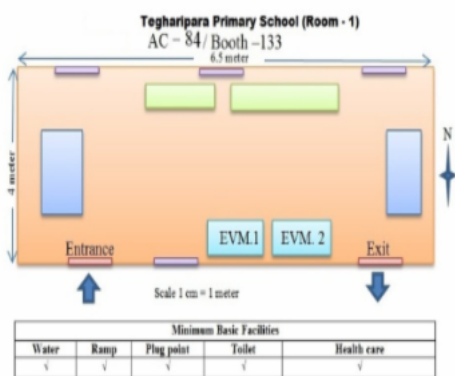

নির্বাচক নিবন্ধন আধিকারিকের স্বাক্ষর

Nazri Naksha

Google Map View

Polling Station Building Front View

Polling Station Front View

Cad View

Key MAP View

1 নাম : সীমা (কুন্ডু) দেবনাথ স্বামীর নাম: সুজয় দেবনাথ বাড়ির নং : n0258 বয়স : 35 লিঙ্গ : মহিলা	UFQ1373869 ফটো উপলব্ধ	2 নাম : কাঞ্চন অধিকারী স্বামীর নাম: তপন অধিকারী বাড়ির নং : 0001 বয়স : 50 লিঙ্গ : মহিলা	WB/12/077/423018 ফটো উপলব্ধ	3 নাম : উত্তরা অধিকারী মায়ের নাম: কুন্তলা অধিকারী বাড়ির নং : N0001 বয়স : 48 লিঙ্গ : মহিলা	UFQ2023562 ফটো উপলব্ধ
4 নাম : তপন অধিকারী পিতার নাম: ধর্মদাস অধিকারী বাড়ির নং : n0001 বয়স : 56 লিঙ্গ : পুরুষ	WB/12/077/390495 ফটো উপলব্ধ	5 নাম : ললিতা কর্মকার(প্রামানিক) স্বামীর নাম: বিপ্লব কর্মকার বাড়ির নং : n0001 বয়স : 54 লিঙ্গ : মহিলা	JCZ2146892 ফটো উপলব্ধ	6 নাম : স্বপ্না অধিকারী স্বামীর নাম: মানিক অধিকারী বাড়ির নং : n0002 বয়স : 69 লিঙ্গ : মহিলা	WB/12/077/390118 ফটো উপলব্ধ
7 নাম : অশোক অধিকারী পিতার নাম: মানিক অধিকারী বাড়ির নং : n0002 বয়স : 50 লিঙ্গ : পুরুষ	WB/12/077/390082 ফটো উপলব্ধ	8 নাম : উদয় অধিকারী পিতার নাম: মানিক অধিকারী বাড়ির নং : n0002 বয়স : 48 লিঙ্গ : পুরুষ	JCZ2254233 ফটো উপলব্ধ	9 নাম : শর্মিষ্ঠা অধিকারী স্বামীর নাম: অশোক অধিকারী বাড়ির নং : n0002 বয়স : 34 লিঙ্গ : মহিলা	UFQ1335918 ফটো উপলব্ধ
10 নাম : মহাদেব অধিকারী পিতার নাম: গোবর্ধন অধিকারী বাড়ির নং : n0003 বয়স : 57 লিঙ্গ : পুরুষ	WB/12/077/390526 ফটো উপলব্ধ	11 নাম : চায়না অধিকারী স্বামীর নাম: মহাদেব অধিকারী বাড়ির নং : n0003 বয়স : 51 লিঙ্গ : মহিলা	WB/12/077/390120 ফটো উপলব্ধ	12 নাম : রাজেশ অধিকারী পিতার নাম: মহাদেব অধিকারী বাড়ির নং : n0003 বয়স : 30 লিঙ্গ : পুরুষ	UFQ1730688 ফটো উপলব্ধ
13 নাম : বিশ্বদীপ মুখার্জী পিতার নাম: সন্দিপ কুমার মুখার্জী বাড়ির নং : এন0001 বয়স : 39 লিঙ্গ : পুরুষ	UFQ1977586 ফটো উপলব্ধ	14 নাম : চিরদীপ মুখার্জী পিতার নাম: সন্দিপ কুমার মুখার্জী বাড়ির নং : এন0001 বয়স : 45 লিঙ্গ : পুরুষ	UFQ1977578 ফটো উপলব্ধ	15 নাম : মীরা সাধুখাঁ পিতার নাম: আশিষ সাধুখাঁ বাড়ির নং : এন0001 বয়স : 41 লিঙ্গ : মহিলা	JCZ1960962 ফটো উপলব্ধ
16 নাম : রূপা দাস অধিকারী স্বামীর নাম: উদয় অধিকারী বাড়ির নং : এন0002 বয়স : 34 লিঙ্গ : মহিলা	NEV1483858 ফটো উপলব্ধ	17 নাম : জিৎ অধিকারী পিতার নাম: তপন অধিকারী বাড়ির নং : এন0001 বয়স : 22 লিঙ্গ : পুরুষ	UFQ2404911 ফটো উপলব্ধ	18 নাম : সন্তু অধিকারী পিতার নাম: অমর অধিকারী বাড়ির নং : N0223 বয়স : 26 লিঙ্গ : পুরুষ	UFQ2023604 ফটো উপলব্ধ
19 নাম : ঋক অধিকারী পিতার নাম: মহাদেব অধিকারী বাড়ির নং : এন0003 বয়স : 24 লিঙ্গ : পুরুষ	UFQ2404432 ফটো উপলব্ধ	20 নাম : মুক্তি কুণ্ডু দাস স্বামীর নাম: পিন্টু দাস বাড়ির নং : এন0213 বয়স : 28 লিঙ্গ : মহিলা	ZUM1885029 ফটো উপলব্ধ	21 নাম : স্বর্নেন্দু পন্ডিত পিতার নাম: সুবোধ চন্দ্র পন্ডিত বাড়ির নং : এন0২১৩ বয়স : 26 লিঙ্গ : পুরুষ	UFQ2023539 ফটো উপলব্ধ
22 নাম : স্বস্তিকা নস্কর মায়ের নাম: অরুণা রায় বাড়ির নং : এন0১৭৫ বয়স : 24 লিঙ্গ : মহিলা	UFQ2351039 ফটো উপলব্ধ	23 নাম : জয়ন্ত কুন্ডু পিতার নাম: জগবন্ধু কুন্ডু বাড়ির নং : এন0274 বয়স : 34 লিঙ্গ : পুরুষ	UFQ1476696 ফটো উপলব্ধ	24 নাম : তন্ময় কুন্ডু পিতার নাম: সুব্রত কুন্ডু বাড়ির নং : n0028 বয়স : 26 লিঙ্গ : পুরুষ	UFQ2023513 ফটো উপলব্ধ
25 নাম : চুমকী কুন্ডু স্বামীর নাম: সুব্রত কুন্ডু বাড়ির নং : n0028 বয়স : 51 লিঙ্গ : মহিলা	WB/12/077/390576 ফটো উপলব্ধ	26 নাম : সুব্রত কুন্ডু পিতার নাম: সুনীল কুন্ডু বাড়ির নং : n0028 বয়স : 57 লিঙ্গ : পুরুষ	WB/12/077/390601 ফটো উপলব্ধ	27 নাম : শুভজিৎ কুন্ডু পিতার নাম: সত্যনারায়ন কুন্ডু বাড়ির নং : n0028 বয়স : 33 লিঙ্গ : পুরুষ	UFQ1528447 ফটো উপলব্ধ
28 নাম : অভিজিৎ কুন্ডু পিতার নাম: সত্যনারায়ন কুন্ডু বাড়ির নং : n0028 বয়স : 39 লিঙ্গ : পুরুষ	JCZ2254241 ফটো উপলব্ধ	29 নাম : মৌ কুন্ডু স্বামীর নাম: অভিজিৎ কুন্ডু বাড়ির নং : n0028 বয়স : 37 লিঙ্গ : মহিলা	UFQ1335967 ফটো উপলব্ধ	30 নাম : বিপ্লব কর্মকার পিতার নাম: নিতাই কর্মকার বাড়ির নং : n0009 বয়স : 55 লিঙ্গ : পুরুষ	WB/12/077/390540 ফটো উপলব্ধ