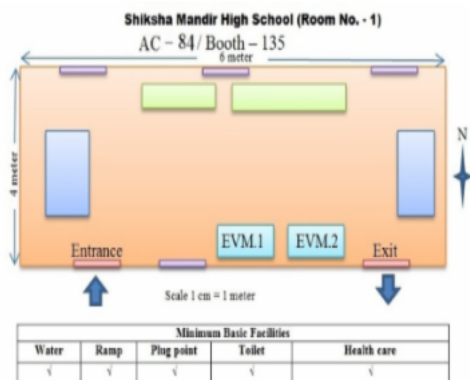

নির্বাচক নিবন্ধন আধিকারিকের স্বাক্ষর

Nazri Naksha

Google Map View

Polling Station Building Front View

Polling Station Front View

Cad View

Key MAP View

1 নাম : জয়শ্রী (সাহা)দাস স্বামীর নাম: মানব দাস বাড়ির নং : n0184 বয়স : 38 লিঙ্গ : মহিলা	JCZ2241693 ফটো উপলব্ধ	2 নাম : বিশ্বজিৎ অধিকারী পিতার নাম: মহাদেব অধিকারী বাড়ির নং : n0103 বয়স : 33 লিঙ্গ : পুরুষ	UFQ1528777 ফটো উপলব্ধ	3 নাম : তাপস অধিকারী পিতার নাম: মহাদেব অধিকারী বাড়ির নং : n0103 বয়স : 34 লিঙ্গ : পুরুষ	UFQ1443415 ফটো উপলব্ধ
4 নাম : শম্ভু অধিকারী পিতার নাম: মহাদেব অধিকারী বাড়ির নং : n0103 বয়স : 36 লিঙ্গ : পুরুষ	UFQ1236504 ফটো উপলব্ধ	5 নাম : কার্তিক অধিকারী পিতার নাম: মহাদেব অধিকারী বাড়ির নং : n0103 বয়স : 38 লিঙ্গ : পুরুষ	JCZ2387512 ফটো উপলব্ধ	6 নাম : বিভা অধিকারী স্বামীর নাম: মহাদেব অধিকারী বাড়ির নং : n0103 বয়স : 59 লিঙ্গ : মহিলা	WB/12/077/393150 ফটো উপলব্ধ
7 নাম : মহাদেব অধিকারী পিতার নাম: হরিপদ অধিকারী বাড়ির নং : n0103 বয়স : 66 লিঙ্গ : পুরুষ	WB/12/077/393710 ফটো উপলব্ধ	8 নাম : হারাধন অধিকারী পিতার নাম: গুরুদাস অধিকারী বাড়ির নং : n0102 বয়স : 51 লিঙ্গ : পুরুষ	WB/12/077/393403 ফটো উপলব্ধ	9 নাম : রতন অধিকারী পিতার নাম: গুরুদাস অধিকারী বাড়ির নং : n0102 বয়স : 61 লিঙ্গ : পুরুষ	WB/12/077/393602 ফটো উপলব্ধ
10 নাম : নমিতা অধিকারী স্বামীর নাম: কার্তিক অধিকারী বাড়ির নং : n0103 বয়স : 43 লিঙ্গ : মহিলা	UFQ0633347 ফটো উপলব্ধ	11 নাম : আল্লা অধিকারী পিতার নাম: গুরুদাস অধিকারী বাড়ির নং : n0102 বয়স : 55 লিঙ্গ : মহিলা	WB/12/077/393042 ফটো উপলব্ধ	12 নাম : অরুণ পাত্র মায়ের নাম: আল্লা অধিকারী বাড়ির নং : এন0102 বয়স : 25 লিঙ্গ : পুরুষ	UFQ2120434 ফটো উপলব্ধ
13 নাম : রবীন্দ্র অধিকারী পিতার নাম: রতন অধিকারী বাড়ির নং : এন0102 বয়স : 23 লিঙ্গ : পুরুষ	UFQ2352276 ফটো উপলব্ধ	14 নাম : রহিত অধিকারী পিতার নাম: হারাধন অধিকারী বাড়ির নং : এন0102 বয়স : 21 লিঙ্গ : পুরুষ	UFQ2474831 ফটো উপলব্ধ	15 নাম : সত্যভামা আচার্য স্বামীর নাম: পূর্ণ চন্দ্র আচার্য বাড়ির নং : n0207 বয়স : 81 লিঙ্গ : মহিলা	UFQ2218071 ফটো উপলব্ধ
16 নাম : সরস্বতী মণ্ডল স্বামীর নাম: পরেশ মণ্ডল বাড়ির নং : এন0101 বয়স : 71 লিঙ্গ : মহিলা	WB/12/077/396237 ফটো উপলব্ধ	17 নাম : পায়েল কুন্ডু পিতার নাম: গৌতম কুমার কুন্ডু বাড়ির নং : এন0176 বয়স : 38 লিঙ্গ : মহিলা	RDH0055293 ফটো উপলব্ধ	18 নাম : পরেশ মণ্ডল পিতার নাম: নলিনীকান্ত মণ্ডল বাড়ির নং : এন0101 বয়স : 76 লিঙ্গ : পুরুষ	WB/12/077/396270 ফটো উপলব্ধ
19 নাম : তাপস মণ্ডল পিতার নাম: পরেশ মণ্ডল বাড়ির নং : এন0101 বয়স : 49 লিঙ্গ : পুরুষ	JCZ1901545 ফটো উপলব্ধ	20 নাম : বাবলু মণ্ডল পিতার নাম: পরেশ মণ্ডল বাড়ির নং : এন0101 বয়স : 45 লিঙ্গ : পুরুষ	JCZ1413210 ফটো উপলব্ধ	21 নাম : শুভঙ্কর কুণ্ডু পিতার নাম: হরিদাস কুণ্ডু বাড়ির নং : n0275 বয়স : 26 লিঙ্গ : পুরুষ	UFQ2054187 ফটো উপলব্ধ
22 নাম : শম্পা কুণ্ডু পিতার নাম: সুনীল কুমার কুণ্ডু বাড়ির নং : n0100 বয়স : 52 লিঙ্গ : মহিলা	UFQ2290559 ফটো উপলব্ধ	23 নাম : মৌসুমী কুণ্ডু স্বামীর নাম: তারক কুণ্ডু বাড়ির নং : n0234 বয়স : 34 লিঙ্গ : মহিলা	UFQ1731678 ফটো উপলব্ধ	24 নাম : তারক কুন্ডু পিতার নাম: নবকুমার কুন্ডু বাড়ির নং : n0054 বয়স : 39 লিঙ্গ : পুরুষ	JCZ2255420 ফটো উপলব্ধ
25 নাম : রুশ্মি দেবনাথ স্বামীর নাম: অভিজিৎ দেবনাথ বাড়ির নং : এন0071 বয়স : 29 লিঙ্গ : মহিলা	UFQ1910025 ফটো উপলব্ধ	26 নাম : সুদীপ কুমার কুণ্ডু পিতার নাম: সুনীল কুমার কুণ্ডু বাড়ির নং : n0100 বয়স : 54 লিঙ্গ : পুরুষ	UFQ2339372 ফটো উপলব্ধ	27 নাম : শান্তনা কুণ্ডু স্বামীর নাম: মনোজ কুণ্ডু বাড়ির নং : N0000 বয়স : 27 লিঙ্গ : মহিলা	UFQ1983261 ফটো উপলব্ধ
28 নাম : অতনু কুমার কুণ্ডু পিতার নাম: অধীর কুণ্ডু বাড়ির নং : n0052 বয়স : 69 লিঙ্গ : পুরুষ	WB/12/077/393018 ফটো উপলব্ধ	29 নাম : রেখা কুণ্ডু পিতার নাম: অধীর কুণ্ডু বাড়ির নং : n0052 বয়স : 84 লিঙ্গ : মহিলা	WB/12/077/393006 ফটো উপলব্ধ	30 নাম : গোবিন্দ কুন্ডু পিতার নাম: বাপী কুন্ডু বাড়ির নং : n0173 বয়স : 33 লিঙ্গ : পুরুষ	UFQ1443746 ফটো উপলব্ধ