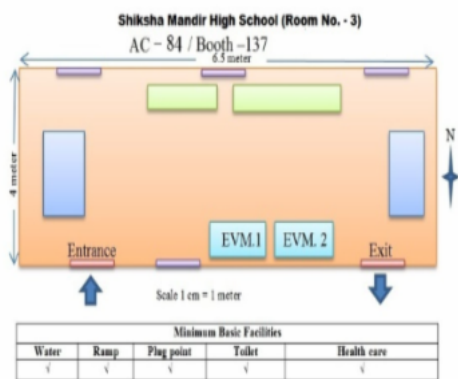

নির্বাচক নিবন্ধন আধিকারিকের স্বাক্ষর

Nazri Naksha

Google Map View

Polling Station Building Front View

Polling Station Front View

Cad View

Key MAP View

বিধানসভা নির্বাচনক্ষেত্রের নং, নাম : 84-নবদ্বীপ  
ভাগ নং, নাম : 1-মহারাজা মনীন্দ্র নন্দী রোড