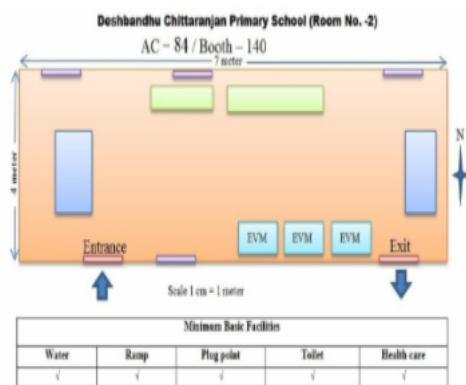

Cad View

Key MAP View