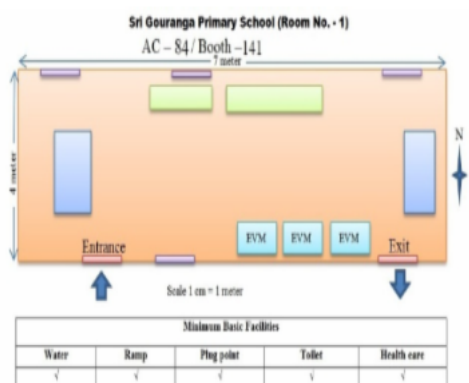

নির্বাচক নিবন্ধন আধিকারিকের স্বাক্ষর

Nazri Naksha

Google Map View

Polling Station Building Front View

Polling Station Front View

Cad View

Key MAP View

1 নাম : আরতী (দাস) দত্ত স্বামীর নাম: প্রদীপ দত্ত বাড়ির নং : n0292 বয়স : 37 লিঙ্গ : মহিলা	JCZ2360550 ফটো উপলব্ধ	2 নাম : প্রদীপ কুণ্ডু পিতার নাম: ননীগোপাল কুণ্ডু বাড়ির নং : n0073 বয়স : 62 লিঙ্গ : পুরুষ	WB/12/077/405403 ফটো উপলব্ধ	3 নাম : হেমন্ত কুণ্ডু পিতার নাম: বিশ্বজিৎ কুণ্ডু বাড়ির নং : n0199 বয়স : 36 লিঙ্গ : পুরুষ	UFQ0661413 ফটো উপলব্ধ
4 নাম : জয়প্রকাশ কুণ্ডু পিতার নাম: বিশ্বজিৎ কুণ্ডু বাড়ির নং : n0199 বয়স : 33 লিঙ্গ : পুরুষ	UFQ1733427 ফটো উপলব্ধ	5 নাম : জ্যোৎস্না কুণ্ডু স্বামীর নাম: বিশ্বজিৎ কুণ্ডু বাড়ির নং : n0199 বয়স : 44 লিঙ্গ : মহিলা	WB/12/077/405639 ফটো উপলব্ধ	6 নাম : বিশ্বজিৎ কুণ্ডু পিতার নাম: রাধারমণ কুণ্ডু বাড়ির নং : n0199 বয়স : 66 লিঙ্গ : পুরুষ	WB/12/077/405148 ফটো উপলব্ধ
7 নাম : পূর্ণিমা রানী কুণ্ডু স্বামীর নাম: সমর কুণ্ডু বাড়ির নং : n0176 বয়স : 41 লিঙ্গ : মহিলা	JCZ2153211 ফটো উপলব্ধ	8 নাম : সমর কুণ্ডু পিতার নাম: রাধারঞ্জন কুণ্ডু বাড়ির নং : n0176 বয়স : 51 লিঙ্গ : পুরুষ	JCZ1035666 ফটো উপলব্ধ	9 নাম : পীযুষ কুণ্ডু পিতার নাম: প্রদীপ কুণ্ডু বাড়ির নং : n0073 বয়স : 32 লিঙ্গ : পুরুষ	UFQ1628635 ফটো উপলব্ধ
10 নাম : প্রশান্ত কুণ্ডু পিতার নাম: প্রদীপ কুণ্ডু বাড়ির নং : n0073 বয়স : 34 লিঙ্গ : পুরুষ	UFQ1444793 ফটো উপলব্ধ	11 নাম : দীপ্তি কুণ্ডু স্বামীর নাম: প্রদীপ কুণ্ডু বাড়ির নং : n0073 বয়স : 53 লিঙ্গ : মহিলা	WB/12/077/405452 ফটো উপলব্ধ	12 নাম : বৈশাখী কুণ্ডু স্বামীর নাম: প্রশান্ত কুণ্ডু বাড়ির নং : এন0073 বয়স : 27 লিঙ্গ : মহিলা	UFQ2409357 ফটো উপলব্ধ
13 নাম : সোমা কুণ্ডু স্বামীর নাম: হেমন্ত কুণ্ডু বাড়ির নং : n0199 বয়স : 33 লিঙ্গ : মহিলা	UFQ1825074 ফটো উপলব্ধ	14 নাম : শম্পা মজুমদার মায়ের নাম: অপর্ণা মজুমদার দত্ত বাড়ির নং : এন0191 বয়স : 23 লিঙ্গ : মহিলা	UFQ2409506 ফটো উপলব্ধ	15 নাম : স্বপন সিংহ পিতার নাম: নরেশচন্দ্র সিংহ বাড়ির নং : n0061 বয়স : 60 লিঙ্গ : পুরুষ	JCZ1035252 ফটো উপলব্ধ
16 নাম : শিল্পী কর পিতার নাম: সমীর কর বাড়ির নং : N0126 বয়স : 27 লিঙ্গ : মহিলা	UFQ2059491 ফটো উপলব্ধ	17 নাম : দ্বিপালী কর পিতার নাম: ধীরেন কর বাড়ির নং : n0061 বয়স : 71 লিঙ্গ : মহিলা	WB/12/077/405348 ফটো উপলব্ধ	18 নাম : সোমনাথ সিংহ পিতার নাম: স্বপন কুমার সিংহ বাড়ির নং : n0061 বয়স : 30 লিঙ্গ : পুরুষ	UFQ1824861 ফটো উপলব্ধ
19 নাম : সমীর কর পিতার নাম: সুরেন্দ্র কর বাড়ির নং : n0126 বয়স : 53 লিঙ্গ : পুরুষ	WB/12/077/405396 ফটো উপলব্ধ	20 নাম : প্রতিমা কর স্বামীর নাম: সমীর কর বাড়ির নং : n0126 বয়স : 51 লিঙ্গ : মহিলা	JCZ2153203 ফটো উপলব্ধ	21 নাম : গৌরাঙ্গ কর পিতার নাম: গোপাল কর বাড়ির নং : n0191 বয়স : 71 লিঙ্গ : পুরুষ	WB/12/077/405215 ফটো উপলব্ধ
22 নাম : চিনু কর স্বামীর নাম: গৌরাঙ্গ কর বাড়ির নং : n0191 বয়স : 61 লিঙ্গ : মহিলা	WB/12/077/405368 ফটো উপলব্ধ	23 নাম : মিলন কর্মকার পিতার নাম: খগেন কর্মকার বাড়ির নং : n0261 বয়স : 49 লিঙ্গ : পুরুষ	UFQ1445063 ফটো উপলব্ধ	24 নাম : সুরধনী কর্মকার স্বামীর নাম: খগেন কর্মকার বাড়ির নং : n0260 বয়স : 80 লিঙ্গ : মহিলা	JCZ1035468 ফটো উপলব্ধ
25 নাম : রাধেশ্যাম খামারিয়া পিতার নাম: রামচন্দ্র খামারিয়া বাড়ির নং : n0138 বয়স : 42 লিঙ্গ : পুরুষ	JCZ1968106 ফটো উপলব্ধ	26 নাম : রাধাগোবিন্দ খামারিয়া পিতার নাম: রামচন্দ্র খামারিয়া বাড়ির নং : n0138 বয়স : 47 লিঙ্গ : পুরুষ	WB/12/077/405488 ফটো উপলব্ধ	27 নাম : সুমতি খামারিয়া স্বামীর নাম: রামচন্দ্র খামারিয়া বাড়ির নং : n0138 বয়স : 69 লিঙ্গ : মহিলা	WB/12/077/405511 ফটো উপলব্ধ
28 নাম : রামচন্দ্র খামারিয়া পিতার নাম: হরেকৃষ্ণ খামারিয়া বাড়ির নং : n0138 বয়স : 74 লিঙ্গ : পুরুষ	WB/12/077/405225 ফটো উপলব্ধ	29 নাম : অনিমা খামারিয়া স্বামীর নাম: প্রহ্লাদ খামারিয়া বাড়ির নং : n0137 বয়স : 59 লিঙ্গ : মহিলা	WB/12/077/405505 ফটো উপলব্ধ	30 নাম : প্রহ্লাদ খামারিয়া পিতার নাম: হরেকৃষ্ণ খামারিয়া বাড়ির নং : n0137 বয়স : 64 লিঙ্গ : পুরুষ	WB/12/077/405139 ফটো উপলব্ধ