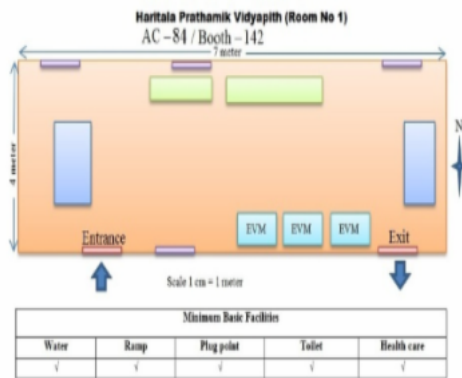

নির্বাচক নিবন্ধন আধিকারিকের স্বাক্ষর

Nazri Naksha

Google Map View

Polling Station Building Front View

Polling Station Front View

Cad View

Key MAP View

1	JCZ2389419	নাম : রুমা (দেব) দত্ত স্বামীর নাম: সৌমেন দত্ত বাড়ির নং : n0202 বয়স : 37 লিঙ্গ : মহিলা	ফটো উপলব্ধ	2	UFQ2260412	নাম : সাথী ওবা পিতার নাম: লক্ষণ ওবা বাড়ির নং : N0000 বয়স : 28 লিঙ্গ : মহিলা	ফটো উপলব্ধ	3	UFQ2259901	নাম : পিঙ্কি প্রামাণিক কুণ্ডু স্বামীর নাম: সুদীপ্ত কুণ্ডু বাড়ির নং : N0093 বয়স : 33 লিঙ্গ : মহিলা	ফটো উপলব্ধ
4	UFQ1530286	নাম : পিউ মন্ডল পিতার নাম: দিলীপ মন্ডল বাড়ির নং : n0093 বয়স : 33 লিঙ্গ : মহিলা	ফটো উপলব্ধ	5	UFQ2260107	নাম : সুপ্রমা কুণ্ডু পিতার নাম: শঙ্কর কুণ্ডু বাড়ির নং : n0093 বয়স : 24 লিঙ্গ : মহিলা	ফটো উপলব্ধ	6	UFQ2519395	নাম : শ্রেয়া মন্ডল পিতার নাম: সুভাষ চন্দ্র মন্ডল বাড়ির নং : এন0000 বয়স : 20 লিঙ্গ : মহিলা	ফটো উপলব্ধ
7	UFQ2104560	নাম : গোকুলা কুণ্ডু স্বামীর নাম: শঙ্কর কুণ্ডু বাড়ির নং : এন0093 বয়স : 52 লিঙ্গ : মহিলা	ফটো উপলব্ধ	8	UFQ2104578	নাম : শঙ্কর কুণ্ডু পিতার নাম: রাধানাথ কুণ্ডু বাড়ির নং : এন0093 বয়স : 60 লিঙ্গ : পুরুষ	ফটো উপলব্ধ	9	TFM1417112	নাম : সুরত কুণ্ডু পিতার নাম: শঙ্কর কুণ্ডু বাড়ির নং : এন0000 বয়স : 33 লিঙ্গ : পুরুষ	ফটো উপলব্ধ
10	TFM1277391	নাম : সুদীপ্ত কুণ্ডু পিতার নাম: শঙ্কর কুণ্ডু বাড়ির নং : এন0093 বয়স : 34 লিঙ্গ : পুরুষ	ফটো উপলব্ধ	11	WB/12/077/408544	নাম : দিলীপ মন্ডল পিতার নাম: রাধাকৃষ্ণ মন্ডল বাড়ির নং : n0093 বয়স : 59 লিঙ্গ : পুরুষ	ফটো উপলব্ধ	12	WB/12/077/408542	নাম : শিপ্রা মন্ডল স্বামীর নাম: দিলীপ মন্ডল বাড়ির নং : n0093 বয়স : 51 লিঙ্গ : মহিলা	ফটো উপলব্ধ
13	WB/12/077/408331	নাম : পরিতোষ কুন্ডু পিতার নাম: জগৎবন্ধু কুন্ডু বাড়ির নং : n0053 বয়স : 58 লিঙ্গ : পুরুষ	ফটো উপলব্ধ	14	UFQ1983600	নাম : পার্থ প্রতিম কুন্ডু পিতার নাম: পরিতোষ কুন্ডু বাড়ির নং : 0053 বয়স : 27 লিঙ্গ : পুরুষ	ফটো উপলব্ধ	15	WB/12/077/408693	নাম : চন্দন কুন্ডু পিতার নাম: বীরেন্দ্র কুন্ডু বাড়ির নং : n0108 বয়স : 71 লিঙ্গ : পুরুষ	ফটো উপলব্ধ
16	WB/12/077/408517	নাম : বেলা কুন্ডু স্বামীর নাম: নন্দ কুন্ডু বাড়ির নং : n0107 বয়স : 58 লিঙ্গ : মহিলা	ফটো উপলব্ধ	17	WB/12/077/408804	নাম : নন্দন কুন্ডু পিতার নাম: বীরেন্দ্রনাথ কুন্ডু বাড়ির নং : n0107 বয়স : 67 লিঙ্গ : পুরুষ	ফটো উপলব্ধ	18	UFQ1530369	নাম : অসীম কুন্ডু পিতার নাম: অঙ্গন কুন্ডু বাড়ির নং : n0105 বয়স : 32 লিঙ্গ : পুরুষ	ফটো উপলব্ধ
19	UFQ2186492	নাম : সীমা কুন্ডু স্বামীর নাম: অঙ্গন কুন্ডু বাড়ির নং : n0105 বয়স : 49 লিঙ্গ : মহিলা	ফটো উপলব্ধ	20	UFQ2186484	নাম : অঙ্গন কুন্ডু পিতার নাম: বীরেন্দ্র কুন্ডু বাড়ির নং : n0105 বয়স : 56 লিঙ্গ : পুরুষ	ফটো উপলব্ধ	21	JCZ2390128	নাম : নিত্যগোপাল কুণ্ডু পিতার নাম: অলোক কুণ্ডু বাড়ির নং : n0089 বয়স : 48 লিঙ্গ : পুরুষ	ফটো উপলব্ধ
22	JCZ2258267	নাম : চিরঞ্জিৎ কুন্ডু পিতার নাম: অলোক কুন্ডু বাড়ির নং : n0089 বয়স : 38 লিঙ্গ : পুরুষ	ফটো উপলব্ধ	23	JCZ2155000	নাম : সৌরগোপাল কুন্ডু পিতার নাম: অলোক কুন্ডু বাড়ির নং : n0089 বয়স : 41 লিঙ্গ : পুরুষ	ফটো উপলব্ধ	24	JCZ1036128	নাম : সমীর কর পিতার নাম: মনোজ কর বাড়ির নং : n0090 বয়স : 54 লিঙ্গ : পুরুষ	ফটো উপলব্ধ
# 25	ZUM1909001	নাম : মৌসুমী কুণ্ডু স্বামীর নাম: নিত্য গোপাল কুণ্ডু বাড়ির নং : n0089 বয়স : 29 লিঙ্গ : মহিলা	ফটো উপলব্ধ	26	ZUM1290741	নাম : সুদেষ্কা কীর্তিনিয়া স্বামীর নাম: অনুপ কুমার কীর্তিনিয়া বাড়ির নং : 31 বয়স : 34 লিঙ্গ : মহিলা	ফটো উপলব্ধ	27	UFQ2177673	নাম : সার্থক ঘোষ স্বামীর নাম: সুকুমার ঘোষ বাড়ির নং : ৩৫৩ বয়স : 51 লিঙ্গ : মহিলা	ফটো উপলব্ধ
28	WB/12/077/408518	নাম : বিথীকা কুন্ডু স্বামীর নাম: কল্যান কুমার কুন্ডু বাড়ির নং : n0090 বয়স : 70 লিঙ্গ : মহিলা	ফটো উপলব্ধ	29	JCZ1904424	নাম : কমলেশ কুণ্ডু পিতার নাম: কল্যান কুমার কুণ্ডু বাড়ির নং : n0090 বয়স : 42 লিঙ্গ : পুরুষ	ফটো উপলব্ধ	30	ZUM1565654	নাম : মামনি কুন্ডু স্বামীর নাম: কমলেশ কুন্ডু বাড়ির নং : 0090 বয়স : 34 লিঙ্গ : মহিলা	ফটো উপলব্ধ