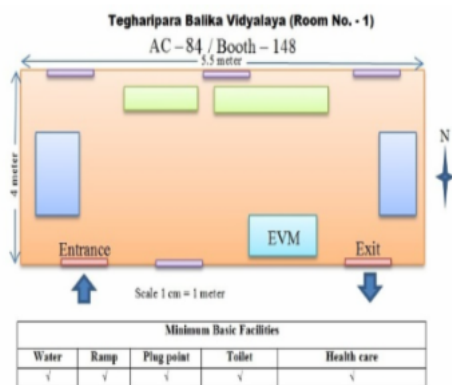

নির্বাচক নিবন্ধন আধিকারিকের স্বাক্ষর

Nazri Naksha

Google Map View

Polling Station Building Front View

Polling Station Front View

Cad View

Key MAP View

|    |                  |  |            |    |                  |  |            |    |                  |   |            |
|----|------------------|--|------------|----|------------------|--|------------|----|------------------|---|------------|
| 1  | JCZ1899335       | নাম : রুবী (নন্দী)দেবনাথ<br>স্বামীর নাম: বিজয় দেবনাথ<br>বাড়ির নং : n0159<br>বয়স : 43 লিঙ্গ : মহিলা    | ফটো উপলব্ধ | 2  | JCZ2233468       | নাম : বাসনা (রাজবংশী)গড়াই<br>স্বামীর নাম: পিন্টু গড়াই<br>বাড়ির নং : 92/8<br>বয়স : 41 লিঙ্গ : মহিলা | ফটো উপলব্ধ | 3  | JCZ2156800       | নাম : রূপা ঘোষ<br>স্বামীর নাম: তেতুল ঘোষ<br>বাড়ির নং : n0144<br>বয়স : 41 লিঙ্গ : মহিলা                | ফটো উপলব্ধ |
| 4  | JCZ1908664       | নাম :<br>পিতার নাম: নারায়ণ ঘোষ<br>বাড়ির নং : n0144<br>বয়স : 52 লিঙ্গ : পুরুষ                          | ফটো উপলব্ধ | 5  | JCZ1907534       | নাম : সঞ্জিত কর্মকার<br>পিতার নাম: অনিল কর্মকার<br>বাড়ির নং : n0095<br>বয়স : 43 লিঙ্গ : পুরুষ        | ফটো উপলব্ধ | 6  | WB/12/077/414193 | নাম : সুনীতা কর্মকার<br>স্বামীর নাম: অনিল কর্মকার<br>বাড়ির নং : n0095<br>বয়স : 65 লিঙ্গ : মহিলা       | ফটো উপলব্ধ |
| 7  | UFQ1238195       | নাম : সাথী কর্মকার<br>স্বামীর নাম: সঞ্জিৎ কর্মকার<br>বাড়ির নং : n0095<br>বয়স : 37 লিঙ্গ : মহিলা        | ফটো উপলব্ধ | 8  | WB/12/077/414010 | নাম : শঙ্করী গড়াই<br>স্বামীর নাম: গণেশ গড়াই<br>বাড়ির নং : n0001<br>বয়স : 63 লিঙ্গ : মহিলা          | ফটো উপলব্ধ | 9  | JCZ2259448       | নাম : পিন্টু গড়াই<br>পিতার নাম: গণেশ গড়াই<br>বাড়ির নং : n0001<br>বয়স : 41 লিঙ্গ : পুরুষ             | ফটো উপলব্ধ |
| 10 | UFQ1530872       | নাম : মুনমুন গড়াই<br>স্বামীর নাম: মদনগোপাল গড়াই<br>বাড়ির নং : n0001<br>বয়স : 34 লিঙ্গ : মহিলা        | ফটো উপলব্ধ | 11 | JCZ2259463       | নাম : মদন গোপাল গড়াই<br>পিতার নাম: গণেশ গড়াই<br>বাড়ির নং : n0001<br>বয়স : 43 লিঙ্গ : পুরুষ         | ফটো উপলব্ধ | 12 | JCZ1907591       | নাম : প্রকাশ গোস্বামী<br>পিতার নাম: প্রানগোপাল গোস্বামী<br>বাড়ির নং : n0048<br>বয়স : 46 লিঙ্গ : পুরুষ | ফটো উপলব্ধ |
| 13 | WB/12/077/414084 | নাম : যমুনা গোস্বামী<br>স্বামীর নাম: প্রাণগোপাল গোস্বামী<br>বাড়ির নং : n0048<br>বয়স : 76 লিঙ্গ : মহিলা | ফটো উপলব্ধ | 14 | UFQ1530799       | নাম : সুস্মিতা ঘোষ<br>পিতার নাম: শশধর ঘোষ<br>বাড়ির নং : n0002<br>বয়স : 32 লিঙ্গ : মহিলা              | ফটো উপলব্ধ | 15 | UFQ1530989       | নাম : আশীষ ঘোষ<br>পিতার নাম: প্রদীপ ঘোষ<br>বাড়ির নং : n0008<br>বয়স : 34 লিঙ্গ : পুরুষ                 | ফটো উপলব্ধ |
| 16 | UFQ1530906       | নাম : সোমা ঘোষ<br>স্বামীর নাম: কৃষ্ণগোপাল ঘোষ<br>বাড়ির নং : n0010<br>বয়স : 38 লিঙ্গ : মহিলা            | ফটো উপলব্ধ | 17 | UFQ1531011       | নাম : নবকুমার ঘোষ<br>পিতার নাম: শৈলেন ঘোষ<br>বাড়ির নং : n0011<br>বয়স : 35 লিঙ্গ : পুরুষ              | ফটো উপলব্ধ | 18 | UFQ1531029       | নাম : পল্টু ঘোষ<br>পিতার নাম: চাদমোহন ঘোষ<br>বাড়ির নং : n0027<br>বয়স : 32 লিঙ্গ : পুরুষ               | ফটো উপলব্ধ |
| 19 | WB/12/077/453699 | নাম : সুপ্রিয়া ঘোষ<br>স্বামীর নাম: চাদ মোহন ঘোষ<br>বাড়ির নং : n0027<br>বয়স : 53 লিঙ্গ : মহিলা         | ফটো উপলব্ধ | 20 | UFQ1825926       | নাম : সুরজিৎ ঘোষ<br>পিতার নাম: চাদ মোহন ঘোষ<br>বাড়ির নং : n0027<br>বয়স : 30 লিঙ্গ : পুরুষ            | ফটো উপলব্ধ | 21 | JCZ2390896       | নাম : নয়ন ঘোষ<br>স্বামীর নাম: অভিজিৎ ঘোষ<br>বাড়ির নং : n0029<br>বয়স : 37 লিঙ্গ : মহিলা               | ফটো উপলব্ধ |
| 22 | WB/12/077/414138 | নাম : পূর্ণিমা ঘোষ<br>স্বামীর নাম: পাঁচগোপাল ঘোষ<br>বাড়ির নং : n0106<br>বয়স : 66 লিঙ্গ : মহিলা         | ফটো উপলব্ধ | 23 | JCZ1035427       | নাম : শেফালী ঘোষ<br>স্বামীর নাম: রনজিৎ ঘোষ<br>বাড়ির নং : n0148<br>বয়স : 59 লিঙ্গ : মহিলা             | ফটো উপলব্ধ | 24 | WB/12/077/408992 | নাম : রনজিৎ ঘোষ<br>পিতার নাম: পদ্মনাভ ঘোষ<br>বাড়ির নং : n0155<br>বয়স : 66 লিঙ্গ : পুরুষ               | ফটো উপলব্ধ |
| 25 | JCZ2157725       | নাম : অভিজিৎ ঘোষ<br>পিতার নাম: রনজিৎ কুমার ঘোষ<br>বাড়ির নং : n0155<br>বয়স : 40 লিঙ্গ : পুরুষ           | ফটো উপলব্ধ | 26 | WB/12/077/414297 | নাম : সন্ধ্যা ঘোষ<br>স্বামীর নাম: যুগল ঘোষ<br>বাড়ির নং : n0110<br>বয়স : 66 লিঙ্গ : মহিলা             | ফটো উপলব্ধ | 27 | JCZ2156842       | নাম : বাপী ঘোষ<br>পিতার নাম: যুগল ঘোষ<br>বাড়ির নং : n0110<br>বয়স : 44 লিঙ্গ : পুরুষ                   | ফটো উপলব্ধ |
| 28 | WB/12/077/414597 | নাম : দুলাল ঘোষ<br>পিতার নাম: গোবিন্দ ঘোষ<br>বাড়ির নং : n0118<br>বয়স : 51 লিঙ্গ : পুরুষ                | ফটো উপলব্ধ | 29 | WB/12/077/414412 | নাম : নিতাই ঘোষ<br>পিতার নাম: গোবিন্দ ঘোষ<br>বাড়ির নং : n0118<br>বয়স : 49 লিঙ্গ : পুরুষ              | ফটো উপলব্ধ | 30 | JQK1570241       | নাম : মালতী ঘোষ<br>স্বামীর নাম: নিতাই ঘোষ<br>বাড়ির নং : n0118<br>বয়স : 42 লিঙ্গ : মহিলা               | ফটো উপলব্ধ |