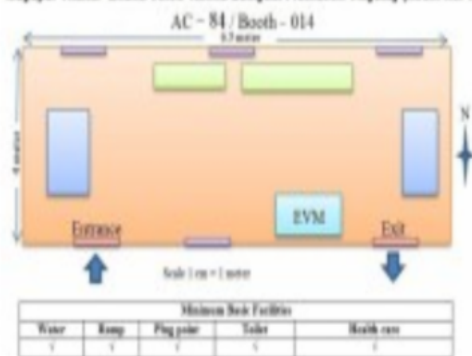

Polling Station Building Front View

Polling Station Front View

Cad View

Key MAP View

Mayapur Thakur Bhakti Vinod Nimna Buniyadi Prathamik Vidyalay (Room No. 1)

1 নাম : আব্দুল হামিদ পিতার নাম: মানিক বিশ্বাস বাড়ির নং : n0168 বয়স : 72 লিঙ্গ : পুরুষ	JCZ1032135 ফটো উপলব্ধ	2 নাম : খালেদা খানুম স্বামীর নাম: মহঃআব্দুল হামিদ বিশ্বাস বাড়ির নং : n0168 বয়স : 63 লিঙ্গ : মহিলা	JCZ1032143 ফটো উপলব্ধ	3 নাম : রামরুপ দাস পিতার নাম: লক্ষন চন্দ্র দাস বাড়ির নং : n0125 বয়স : 48 লিঙ্গ : মহিলা	UFQ1409309 ফটো উপলব্ধ
4 নাম : ওয়াসীম রাজা বিশ্বাস পিতার নাম: আব্দুল হামিদ বিশ্বাস বাড়ির নং : n0168 বয়স : 45 লিঙ্গ : পুরুষ	JCZ1031426 ফটো উপলব্ধ	5 নাম : শাহনাজ বেগম বিশ্বাস স্বামীর নাম: ওয়াসীম রাজা বিশ্বাস বাড়ির নং : n0168 বয়স : 44 লিঙ্গ : মহিলা	JCZ1771203 ফটো উপলব্ধ	6 নাম : দীপায়ন বিশ্বাস পিতার নাম: ওয়াসিম রাজা বাড়ির নং : এন0168 বয়স : 21 লিঙ্গ : পুরুষ	UFQ2483089 ফটো উপলব্ধ
7 নাম : বলদেব অধিকারী পিতার নাম: শ্যামল অধিকারী বাড়ির নং : n0054 বয়স : 33 লিঙ্গ : পুরুষ	UFQ1505569 ফটো উপলব্ধ	8 নাম : কানাইনাথ অধিকারী পিতার নাম: শ্যামল অধিকারী বাড়ির নং : n0054 বয়স : 30 লিঙ্গ : পুরুষ	UFQ1803188 ফটো উপলব্ধ	9 নাম : শ্যামল অধিকারী পিতার নাম: রাধানাথ অধিকারী বাড়ির নং : 054 বয়স : 60 লিঙ্গ : পুরুষ	UFQ2506699 ফটো উপলব্ধ
10 নাম : জয়ন্তী অধিকারী স্বামীর নাম: শ্যামল অধিকারী বাড়ির নং : 054 বয়স : 58 লিঙ্গ : মহিলা	UFQ2506681 ফটো উপলব্ধ	11 নাম : ভক্তি বান্দব পর্বত মহারাজ পিতার নাম: হরিপদ গোস্বামী বাড়ির নং : এন0120 বয়স : 67 লিঙ্গ : পুরুষ	UWX1950930 ফটো উপলব্ধ	12 নাম : ইতি অধিকারী স্বামীর নাম: সুকুমার দাস বাড়ির নং : n0214 বয়স : 43 লিঙ্গ : মহিলা	JCZ1950864 ফটো উপলব্ধ
13 নাম : দামোদর অধিকারী পিতার নাম: শ্যামল অধিকারী বাড়ির নং : এন0054 বয়স : 38 লিঙ্গ : পুরুষ	UFQ2345130 ফটো উপলব্ধ	14 নাম : অষ্টমী অধিকারী স্বামীর নাম: বলদেব অধিকারী বাড়ির নং : এন0054 বয়স : 27 লিঙ্গ : মহিলা	RJJ1598689 ফটো উপলব্ধ	15 নাম : বাচ্চুনাথ আমিন পিতার নাম: রমেন্দ্রমোহন আমিন বাড়ির নং : n0156 বয়স : 56 লিঙ্গ : পুরুষ	WB/12/077/030405 ফটো উপলব্ধ
16 নাম : টুসি আমিন স্বামীর নাম: বাচ্চুনাথ আমিন বাড়ির নং : n0156 বয়স : 39 লিঙ্গ : মহিলা	JCZ2204345 ফটো উপলব্ধ	17 নাম : কমলা বক্রীয়া স্বামীর নাম: অমোঘ কৃষ্ণ দাস বাড়ির নং : গীতা ভক্ত বয়স : 39 লিঙ্গ : মহিলা	YMM2863256 ফটো উপলব্ধ	18 নাম : মনীন্দ্র নাথ কর পিতার নাম: ভূষণ কর বাড়ির নং : n0295 বয়স : 65 লিঙ্গ : পুরুষ	WB/15/100/405860 ফটো উপলব্ধ
19 নাম : বন্দনা কর স্বামীর নাম: মনিন্দ্রনাথ কর বাড়ির নং : n0295 বয়স : 58 লিঙ্গ : মহিলা	WB/15/100/405578 ফটো উপলব্ধ	20 নাম : জয়িতা কর পিতার নাম: মনীন্দ্র নাথ কর বাড়ির নং : এন0000 বয়স : 24 লিঙ্গ : মহিলা	UFQ2345882 ফটো উপলব্ধ	21 নাম : বিমল কুমার সরকার পিতার নাম: মলিন কর্মকার বাড়ির নং : n0000 বয়স : 50 লিঙ্গ : পুরুষ	TFM2185858 ফটো উপলব্ধ
22 নাম : সালাম মণ্ডল পিতার নাম: আওলাদ মন্ডল বাড়ির নং : n0140 বয়স : 65 লিঙ্গ : পুরুষ	JCZ1771724 ফটো উপলব্ধ	23 নাম : সরিফা মণ্ডল স্বামীর নাম: সালাম মন্ডল বাড়ির নং : n0140 বয়স : 59 লিঙ্গ : মহিলা	UFQ2170157 ফটো উপলব্ধ	24 নাম : আফাজ মন্ডল পিতার নাম: সালাম মন্ডল বাড়ির নং : n0140 বয়স : 43 লিঙ্গ : পুরুষ	JCZ1331024 ফটো উপলব্ধ
25 নাম : রুকসানা মন্ডল স্বামীর নাম: আফাদ মন্ডল বাড়ির নং : n0140 বয়স : 35 লিঙ্গ : মহিলা	UFQ1409556 ফটো উপলব্ধ	26 নাম : অমোঘ কুমার দাস পিতার নাম: জ্যোৎস্না দাস বাড়ির নং : 36 বয়স : 36 লিঙ্গ : পুরুষ	YMM2863306 ফটো উপলব্ধ	27 নাম : স্বপন কাহার পিতার নাম: নারায়ন কাহার বাড়ির নং : n0254 বয়স : 61 লিঙ্গ : পুরুষ	UFQ0061101 ফটো উপলব্ধ
28 নাম : রিঙ্কু কাহার স্বামীর নাম: স্বপন কাহার বাড়ির নং : এন0295 বয়স : 41 লিঙ্গ : মহিলা	CDK2879385 ফটো উপলব্ধ	29 নাম : তাপস কুমার বৈরাগী পিতার নাম: মনিন্দ্র নাথ বৈরাগী বাড়ির নং : n0175 বয়স : 57 লিঙ্গ : পুরুষ	UFQ2119386 ফটো উপলব্ধ	30 নাম : দীপঙ্কর খাঁড়া পিতার নাম: নকুল খাঁড়া বাড়ির নং : n0175 বয়স : 40 লিঙ্গ : পুরুষ	JCZ1771229 ফটো উপলব্ধ