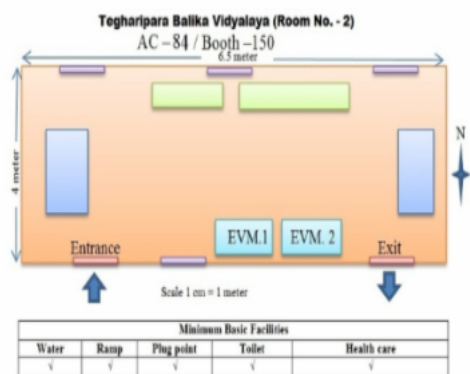

নির্বাচক নিবন্ধন আধিকারিকের স্বাক্ষর

Nazri Naksha

Google Map View

Polling Station Building Front View

Polling Station Front View

Cad View

Key MAP View

বিধানসভা নির্বাচনক্ষেত্রের নং, নাম : 84-নবদ্বীপ
ভাগ নং, নাম : 1-তেঘড়ীপাড়া রোড,