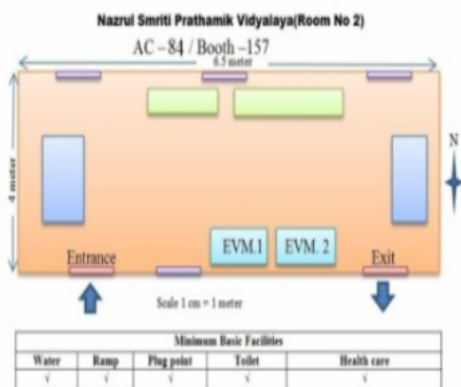

Cad View

Key MAP View