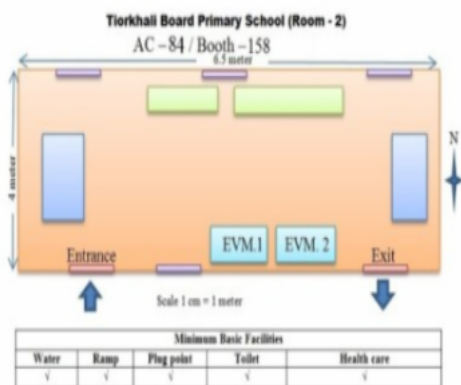

Cad View

Key MAP View