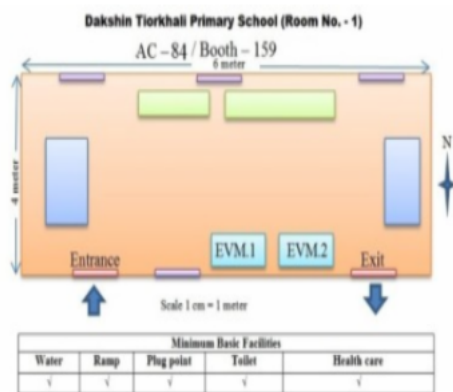

Polling Station Building Front View

Polling Station Front View

Cad View

Key MAP View

1	UFAQ2192219	ফটো উপলব্ধ	2	WB/12/077/072184	ফটো উপলব্ধ	3	JCZ2210235	ফটো উপলব্ধ
নাম : আবুহোসেন সেখ পিতার নাম: কালু সেখ বাড়ির নং : n0021 বয়স : 59 লিঙ্গ : পুরুষ			নাম : নাসির সেখ পিতার নাম: কালু সেখ বাড়ির নং : n0021 বয়স : 49 লিঙ্গ : পুরুষ			নাম : মোসালামে সেখ পিতার নাম: রহিম সেখ বাড়ির নং : n0021 বয়স : 70 লিঙ্গ : পুরুষ		
4	JCZ2210334	ফটো উপলব্ধ	5	JCZ0194480	ফটো উপলব্ধ	6	JCZ1797265	ফটো উপলব্ধ
নাম : রোজিয়া বিবি স্বামীর নাম: মোসালামে সেখ বাড়ির নং : n0021 বয়স : 63 লিঙ্গ : মহিলা			নাম : এসএম আবিদ পিতার নাম: আবদুল গফুর বাড়ির নং : n0094 বয়স : 63 লিঙ্গ : পুরুষ			নাম : এসএম কামারুজ্জামান পিতার নাম: আবদুল গফুর বাড়ির নং : n0094 বয়স : 58 লিঙ্গ : পুরুষ		
7	UFAQ1450162	ফটো উপলব্ধ	8	WB/12/077/072406	ফটো উপলব্ধ	9	JCZ2416519	ফটো উপলব্ধ
নাম : সুস্মিতা বিবি স্বামীর নাম: এস. এম আবিদ বাড়ির নং : n0094 বয়স : 41 লিঙ্গ : মহিলা			নাম : বেগম মহসীনা ইসলাম স্বামীর নাম: মোহঃ দীন ইসলাম বাড়ির নং : n0065 বয়স : 67 লিঙ্গ : মহিলা			নাম : মহঃ মহসীন ইসলাম পিতার নাম: মহঃ দীন ইসলাম বাড়ির নং : n0065 বয়স : 37 লিঙ্গ : পুরুষ		
10	UFAQ2633154	ফটো উপলব্ধ	11	WB/12/077/333366	ফটো উপলব্ধ	12	UFAQ1784552	ফটো উপলব্ধ
নাম : বীনা বেগম মায়ের নাম: আক্রাবুল হুসেন বাড়ির নং : n0087 বয়স : 61 লিঙ্গ : মহিলা			নাম : সুরজা বিবি স্বামীর নাম: নওসাদ আলি বাড়ির নং : n0094 বয়স : 52 লিঙ্গ : মহিলা			নাম : মহির সেখ পিতার নাম: রহিম সেখ বাড়ির নং : n0023 বয়স : 30 লিঙ্গ : পুরুষ		
13	JCZ2210268	ফটো উপলব্ধ	14	UFAQ1739291	ফটো উপলব্ধ	15	UFAQ1534189	ফটো উপলব্ধ
নাম : বীনা বিবি সেখ স্বামীর নাম: রসমেন সেখ বাড়ির নং : n0021 বয়স : 39 লিঙ্গ : মহিলা			নাম : রেশমা খাতুন পিতার নাম: আবু হোসেন সেখ বাড়ির নং : n0021 বয়স : 33 লিঙ্গ : মহিলা			নাম : ফিরোজ সেখ পিতার নাম: আবু হোসেন সেখ বাড়ির নং : n0021 বয়স : 33 লিঙ্গ : পুরুষ		
16	UFAQ1534072	ফটো উপলব্ধ	17	WB/12/077/072197	ফটো উপলব্ধ	18	UPW1317023	ফটো উপলব্ধ
নাম : নাজিবুল হোসেন সেখ পিতার নাম: আবু হোসেন সেখ বাড়ির নং : n0021 বয়স : 33 লিঙ্গ : পুরুষ			নাম : আনোয়ারা বেওয়া স্বামীর নাম: সুফলা বাড়ির নং : n0035 বয়স : 56 লিঙ্গ : মহিলা			নাম : সোনালী খাতুন পিতার নাম: হানিফ সেখ বাড়ির নং : N0099 বয়স : 33 লিঙ্গ : মহিলা		
19	WB/12/077/072347	ফটো উপলব্ধ	20	UFAQ2575975	ফটো উপলব্ধ	21	WB/12/077/072480	ফটো উপলব্ধ
নাম : সাহেবা বেওয়া স্বামীর নাম: নুরআমিন সেখ বাড়ির নং : n0023 বয়স : 66 লিঙ্গ : মহিলা			নাম : রসিনা বিবি স্বামীর নাম: খোকা মন্ডল বাড়ির নং : 0040 বয়স : 62 লিঙ্গ : মহিলা			নাম : আব্দুল আলি পিতার নাম: সাজ্জাদ মণ্ডল বাড়ির নং : n0066 বয়স : 71 লিঙ্গ : পুরুষ		
22	WB/12/077/072320	ফটো উপলব্ধ	23	WB/12/077/066465	ফটো উপলব্ধ	24	UFAQ0738799	ফটো উপলব্ধ
নাম : রতন মণ্ডল পিতার নাম: সাজ্জাদ মণ্ডল বাড়ির নং : n0066 বয়স : 51 লিঙ্গ : পুরুষ			নাম : সাহেবানু বিবি সেখ স্বামীর নাম: জাকির হোসেন সেখ বাড়ির নং : n0066 বয়স : 49 লিঙ্গ : মহিলা			নাম : শোভা মন্ডল স্বামীর নাম: আব্দুল আলি মন্ডল বাড়ির নং : n0066 বয়স : 45 লিঙ্গ : মহিলা		
25	UFAQ1633767	ফটো উপলব্ধ	26	WB/12/077/072281	ফটো উপলব্ধ	27	UFAQ1533249	ফটো উপলব্ধ
নাম : মহিমা বিবি স্বামীর নাম: আনহার মণ্ডল বাড়ির নং : n0066 বয়স : 41 লিঙ্গ : মহিলা			নাম : রেশমাবিবি ওস্তাগার অন্যান্য: হাতেম ওস্তাগার বাড়ির নং : n0009 বয়স : 56 লিঙ্গ : মহিলা			নাম : সুস্মিতা বিবি স্বামীর নাম: বিক্রম সেখ বাড়ির নং : 0047 বয়স : 33 লিঙ্গ : মহিলা		
28	UFAQ1634138	ফটো উপলব্ধ	29	UFAQ2009181	ফটো উপলব্ধ	30	JCZ1799006	ফটো উপলব্ধ
নাম : সেরিনা খাতুন বিবি স্বামীর নাম: মহঃ আলামিন মন্ডল বাড়ির নং : 0040 বয়স : 36 লিঙ্গ : মহিলা			নাম : এসএম জি.নিয়া পিতার নাম: এস.এম.কামারুজ্জামান বাড়ির নং : n0094 বয়স : 27 লিঙ্গ : মহিলা			নাম : মনা বেওয়া স্বামীর নাম: সুকুরালী সেখ বাড়ির নং : n0149 বয়স : 54 লিঙ্গ : মহিলা		