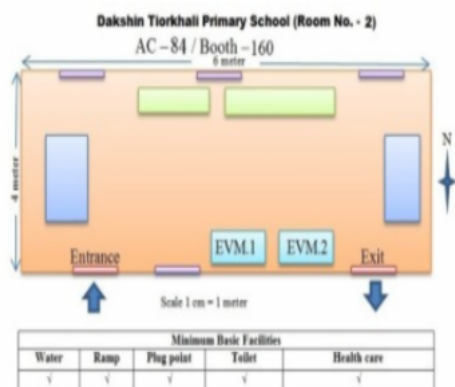

Cad View

Key MAP View