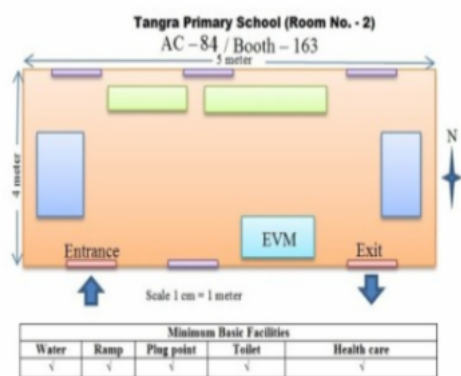

নির্বাচক নিবন্ধন আধিকারিকের স্বাক্ষর

Nazri Naksha

Google Map View

Polling Station Building Front View

Polling Station Front View

Cad View

Key MAP View

1 নাম : নাজিনা বিবি স্বামীর নাম: মিলন সেখ বাড়ির নং : এন0000 বয়স : 33 লিঙ্গ : মহিলা	UFAQ1740281 ফটো উপলব্ধ	2 নাম : তহমিনা বিবি স্বামীর নাম: মেহের আলি সেখ বাড়ির নং : n0181 বয়স : 35 লিঙ্গ : মহিলা	UFAQ1638014 ফটো উপলব্ধ	3 নাম : আলেমা বিবি স্বামীর নাম: সুরত আলী সেখ বাড়ির নং : n0071 বয়স : 33 লিঙ্গ : মহিলা	WB/12/077/078517 ফটো উপলব্ধ
4 নাম : মিঠু বিবি স্বামীর নাম: আশরাফ সেখ বাড়ির নং : N0076 বয়স : 29 লিঙ্গ : মহিলা	UFAQ2040327 ফটো উপলব্ধ	5 নাম : হিরা বিবি স্বামীর নাম: খোকন সেখ বাড়ির নং : 0071 বয়স : 30 লিঙ্গ : মহিলা	UFAQ1986710 ফটো উপলব্ধ	6 নাম : জাহিদা বিবি স্বামীর নাম: আলতাফ সেখ বাড়ির নং : এন0000 বয়স : 32 লিঙ্গ : মহিলা	UFAQ1829027 ফটো উপলব্ধ
7 নাম : বুলটি বিবি স্বামীর নাম: মিলন সেখ বাড়ির নং : 0071 বয়স : 31 লিঙ্গ : মহিলা	UFAQ1986645 ফটো উপলব্ধ	8 নাম : আবুল মোস্তাফা জুমান সেখ পিতার নাম: আকিমুদ্দিন সেখ বাড়ির নং : n0028 বয়স : 61 লিঙ্গ : পুরুষ	WB/12/077/078790 ফটো উপলব্ধ	9 নাম : শাকিলা বিবি সেখ স্বামীর নাম: আবুল মোস্তাফা জুমান সেখ বাড়ির নং : n0028 বয়স : 58 লিঙ্গ : মহিলা	UFAQ2190221 ফটো উপলব্ধ
10 নাম : ইজাবুল সেখ পিতার নাম: আলিমুদ্দিন সেখ বাড়ির নং : n0028 বয়স : 37 লিঙ্গ : পুরুষ	UFAQ1450972 ফটো উপলব্ধ	11 নাম : নিছাবুণ বেগম স্বামীর নাম: আফছার সেখ বাড়ির নং : n0107 বয়স : 32 লিঙ্গ : মহিলা	WB/12/077/078054 ফটো উপলব্ধ	12 নাম : লক্ষ্মী বিবি স্বামীর নাম: আলো সেখ বাড়ির নং : n0180 বয়স : 41 লিঙ্গ : মহিলা	UFAQ1450782 ফটো উপলব্ধ
13 নাম : কীনু সেখ পিতার নাম: আব্দুল আজিজ সেখ বাড়ির নং : n0084 বয়স : 39 লিঙ্গ : পুরুষ	UFAQ1349802 ফটো উপলব্ধ	14 নাম : ডালিয়া বেগম স্বামীর নাম: আজিবুর রহমান বাড়ির নং : 0039 বয়স : 35 লিঙ্গ : মহিলা	UFAQ1292531 ফটো উপলব্ধ	15 নাম : আসমিলা বিবি স্বামীর নাম: মতিবুল সেখ বাড়ির নং : n0173 বয়স : 38 লিঙ্গ : মহিলা	UFAQ1472240 ফটো উপলব্ধ
16 নাম : রোজিনা বিবি স্বামীর নাম: মনজেল সেখ বাড়ির নং : n0084 বয়স : 38 লিঙ্গ : মহিলা	JCZ2211316 ফটো উপলব্ধ	17 নাম : সেনু সেখ পিতার নাম: মনজেল সেখ বাড়ির নং : n0084 বয়স : 32 লিঙ্গ : পুরুষ	UFAQ1635366 ফটো উপলব্ধ	18 নাম : আনজার সেখ পিতার নাম: আব্দুল আজিজ সেখ বাড়ির নং : n0084 বয়স : 50 লিঙ্গ : পুরুষ	UFAQ2179398 ফটো উপলব্ধ
19 নাম : ইসলাম সেখ পিতার নাম: আনজার সেখ বাড়ির নং : 0084 বয়স : 27 লিঙ্গ : পুরুষ	UFAQ1986652 ফটো উপলব্ধ	20 নাম : কোহিনুর বিবি স্বামীর নাম: আবদার মণ্ডল বাড়ির নং : n0049 বয়স : 32 লিঙ্গ : মহিলা	JCZ0210831 ফটো উপলব্ধ	21 নাম : রাজু মণ্ডল পিতার নাম: আবদার মণ্ডল বাড়ির নং : n0049 বয়স : 32 লিঙ্গ : পুরুষ	UFAQ1740869 ফটো উপলব্ধ
22 নাম : ফতে বেগম স্বামীর নাম: হক মণ্ডল বাড়ির নং : n0026 বয়স : 32 লিঙ্গ : মহিলা	WB/12/077/078528 ফটো উপলব্ধ	23 নাম : আমিরুল হক পিতার নাম: আবুল মোস্তাফা জুমান সেখ বাড়ির নং : এন0028 বয়স : 25 লিঙ্গ : পুরুষ	UFAQ2138162 ফটো উপলব্ধ	24 নাম : মোস্তাফিজুর রহমান শেখ পিতার নাম: আকিমুদ্দিন শেখ বাড়ির নং : n0028 বয়স : 57 লিঙ্গ : পুরুষ	UFAQ2237394 ফটো উপলব্ধ
25 নাম : সজিনা বিবি শেখ স্বামীর নাম: মোস্তাফিজুর রহমান সেখ বাড়ির নং : n0028 বয়স : 46 লিঙ্গ : মহিলা	JCZ1302140 ফটো উপলব্ধ	26 নাম : কমলা বিবি সেখ স্বামীর নাম: কিরামত সেখ বাড়ির নং : n0071 বয়স : 71 লিঙ্গ : মহিলা	UFAQ2235158 ফটো উপলব্ধ	27 নাম : হিরনু সেখ পিতার নাম: আছমত সেখ বাড়ির নং : n0028 বয়স : 22 লিঙ্গ : পুরুষ	UFAQ2276806 ফটো উপলব্ধ
28 নাম : ইসরাফিল সেখ পিতার নাম: আনজার সেখ বাড়ির নং : N0084 বয়স : 24 লিঙ্গ : পুরুষ	UFAQ2274520 ফটো উপলব্ধ	29 নাম : তুছলাম সেখ পিতার নাম: মনজেল সেখ বাড়ির নং : N0084 বয়স : 24 লিঙ্গ : পুরুষ	UFAQ2275212 ফটো উপলব্ধ	30 নাম : শুকতারা বিবি স্বামীর নাম: ফিরোজ সেখ বাড়ির নং : n0000 বয়স : 40 লিঙ্গ : মহিলা	UFAQ1241843 ফটো উপলব্ধ