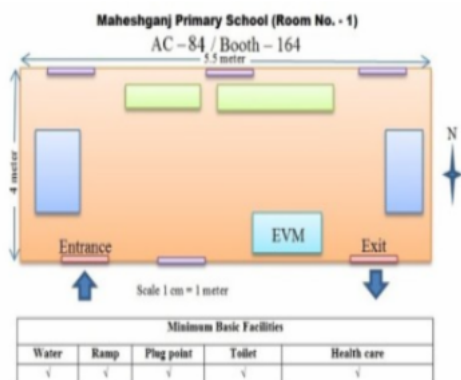

Cad View

Key MAP View