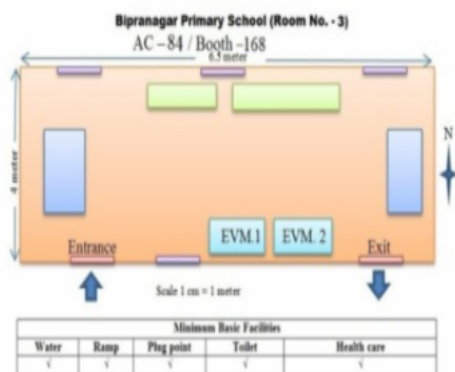

নির্বাচক নিবন্ধন আধিকারিকের স্বাক্ষর

Nazri Naksha

Google Map View

Polling Station Building Front View

Polling Station Front View

Cad View

Key MAP View

1 নাম : বীনা (চৌধুরী)দাস স্বামীর নাম: খোকন দাস বাড়ির নং : n0230 বয়স : 42 লিঙ্গ : মহিলা	UFAQ0772186 ফটো উপলব্ধ	2 নাম : ঈশিতা দাস পিতার নাম: খোকন দাস বাড়ির নং : এন০২৩০ বয়স : 23 লিঙ্গ : মহিলা	UFAQ2377190 ফটো উপলব্ধ	3 নাম : রাতুল দাস পিতার নাম: খোকন দাস বাড়ির নং : এন0230 বয়স : 22 লিঙ্গ : পুরুষ	UFAQ2429926 ফটো উপলব্ধ
4 নাম : সুমি দাস স্বামীর নাম: নবন দাস বাড়ির নং : এন0230 বয়স : 32 লিঙ্গ : মহিলা	UFAQ2520054 ফটো উপলব্ধ	5 নাম : শঙ্করী সূত্রধর স্বামীর নাম: দেবশীষ সূত্রধর বাড়ির নং : n0235 বয়স : 38 লিঙ্গ : মহিলা	JCZ2218865 ফটো উপলব্ধ	6 নাম : চায়না (রায়) ঘোষ স্বামীর নাম: প্রদীপ ঘোষ বাড়ির নং : n0254 বয়স : 38 লিঙ্গ : মহিলা	UFAQ1737295 ফটো উপলব্ধ
7 নাম : গীতা কর স্বামীর নাম: রঘুনাথ কর বাড়ির নং : n0170 বয়স : 66 লিঙ্গ : মহিলা	WB/12/077/087343 ফটো উপলব্ধ	8 নাম : শিখা দে স্বামীর নাম: মঙ্গল লাল দে বাড়ির নং : n0170 বয়স : 41 লিঙ্গ : মহিলা	JCZ1918101 ফটো উপলব্ধ	9 নাম : অমর কর পিতার নাম: রঘুনাথ কর বাড়ির নং : n0170 বয়স : 35 লিঙ্গ : পুরুষ	UFAQ1352228 ফটো উপলব্ধ
10 নাম : সমর কর পিতার নাম: রঘুনাথ কর বাড়ির নং : n0170 বয়স : 38 লিঙ্গ : পুরুষ	UFAQ1243088 ফটো উপলব্ধ	11 নাম : সীমা কর পিতার নাম: রঘুনাথ কর বাড়ির নং : n0170 বয়স : 61 লিঙ্গ : মহিলা	JCZ2212652 ফটো উপলব্ধ	12 নাম : স্বপ্না কর স্বামীর নাম: সমীর কর বাড়ির নং : n0170 বয়স : 38 লিঙ্গ : মহিলা	UFAQ1352202 ফটো উপলব্ধ
13 নাম : সমীর কর পিতার নাম: রঘুনাথ কর বাড়ির নং : n0170 বয়স : 50 লিঙ্গ : পুরুষ	WB/12/077/087120 ফটো উপলব্ধ	14 নাম : বিজন সূত্রধর পিতার নাম: বিকাশ সূত্রধর বাড়ির নং : n0171 বয়স : 35 লিঙ্গ : পুরুষ	UFAQ1352236 ফটো উপলব্ধ	15 নাম : পার্বতী কর স্বামীর নাম: সমর কর বাড়ির নং : N0170 বয়স : 43 লিঙ্গ : মহিলা	JCZ2220911 ফটো উপলব্ধ
16 নাম : নমিতা কৃষ্ণদাস স্বামীর নাম: সুবোধ কৃষ্ণদাস বাড়ির নং : n0247 বয়স : 36 লিঙ্গ : মহিলা	TXV0643825 ফটো উপলব্ধ	17 নাম : প্রিয়ান্বিতা ঘোষ পিতার নাম: প্রদীপ ঘোষ বাড়ির নং : N000 বয়স : 27 লিঙ্গ : মহিলা	UFAQ2283505 ফটো উপলব্ধ	18 নাম : প্রদীপ ঘোষ পিতার নাম: রাধেশ্যাম ঘোষ বাড়ির নং : n0253 বয়স : 40 লিঙ্গ : পুরুষ	JCZ2419026 ফটো উপলব্ধ
19 নাম : শিল্পী চক্রবর্তী স্বামীর নাম: পরিমল চক্রবর্তী বাড়ির নং : n0236 বয়স : 37 লিঙ্গ : মহিলা	KNS2323293 ফটো উপলব্ধ	20 নাম : তাপসী চক্রবর্তী (দেবনাথ) স্বামীর নাম: উত্তম দেবনাথ বাড়ির নং : n0244 বয়স : 37 লিঙ্গ : মহিলা	JCZ2353928 ফটো উপলব্ধ	21 নাম : শ্রীনিবাস দেবনাথ পিতার নাম: অদ্বৈত দেবনাথ বাড়ির নং : n0215 বয়স : 50 লিঙ্গ : পুরুষ	WB/12/077/087448 ফটো উপলব্ধ
22 নাম : টুটুল দেবনাথ স্বামীর নাম: শ্রীনিবাস দেবনাথ বাড়ির নং : n0215 বয়স : 46 লিঙ্গ : মহিলা	JCZ2212470 ফটো উপলব্ধ	23 নাম : মেহা দেবনাথ পিতার নাম: শ্রীনিবাস দেবনাথ বাড়ির নং : এন0215 বয়স : 20 লিঙ্গ : মহিলা	UFAQ2548451 ফটো উপলব্ধ	24 নাম : শংকর চক্রবর্তী পিতার নাম: চিত্তরঞ্জন চক্রবর্তী বাড়ির নং : n0214 বয়স : 43 লিঙ্গ : পুরুষ	UFAQ0771881 ফটো উপলব্ধ
25 নাম : অপর্ণা চক্রবর্তী মজুমদার স্বামীর নাম: বান্টু চক্রবর্তী বাড়ির নং : এন0015 বয়স : 32 লিঙ্গ : মহিলা	UFAQ2098713 ফটো উপলব্ধ	26 নাম : অঞ্জনা চক্রবর্তী স্বামীর নাম: শংকর চক্রবর্তী বাড়ির নং : n0214 বয়স : 36 লিঙ্গ : মহিলা	UFAQ1636521 ফটো উপলব্ধ	27 নাম : শ্যামল চক্রবর্তী পিতার নাম: মহিলাল চক্রবর্তী বাড়ির নং : n0219 বয়স : 49 লিঙ্গ : পুরুষ	WB/12/077/087508 ফটো উপলব্ধ
28 নাম : রুপা চক্রবর্তী স্বামীর নাম: শ্যামল চক্রবর্তী বাড়ির নং : n0219 বয়স : 46 লিঙ্গ : মহিলা	JCZ1320191 ফটো উপলব্ধ	29 নাম : বকুলবালা চক্রবর্তী স্বামীর নাম: নিরঞ্জন চক্রবর্তী বাড়ির নং : n0213 বয়স : 81 লিঙ্গ : মহিলা	WB/12/077/087391 ফটো উপলব্ধ	30 নাম : অমূল্যা চক্রবর্তী পিতার নাম: মনিন্দ্র চক্রবর্তী বাড়ির নং : n0203 বয়স : 67 লিঙ্গ : পুরুষ	WB/12/077/087125 ফটো উপলব্ধ