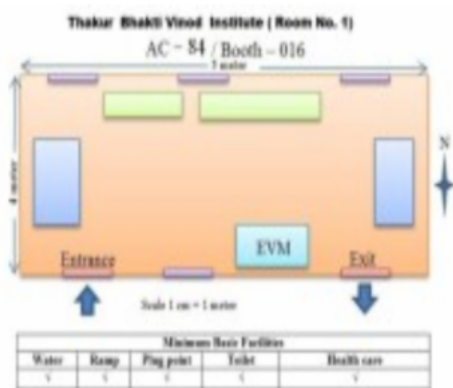

নির্বাচক নিবন্ধন আধিকারিকের স্বাক্ষর

Nazri Naksha

Google Map View

Polling Station Building Front View

Polling Station Front View

Cad View

Key MAP View

1 নাম : লক্ষী খাতুন পিতার নাম : সুকুরালী সেখ বাড়ির নং : এন0000 বয়স : 32 লিঙ্গ : মহিলা	UFQ1589613 ফটো উপলব্ধ	2 নাম : হামজুল ফেরদৌস পিতার নাম : ইচরা সেখ বাড়ির নং : n0092 বয়স : 38 লিঙ্গ : পুরুষ	JCZ2313922 ফটো উপলব্ধ	3 নাম : রসিদা বিবি স্বামীর নাম : জামসেদ সেখ বাড়ির নং : n0092 বয়স : 38 লিঙ্গ : মহিলা	UFQ1410158 ফটো উপলব্ধ
4 নাম : সামজুল ফেরদৌস পিতার নাম : ইচরাফিল সেখ বাড়ির নং : n0092 বয়স : 38 লিঙ্গ : পুরুষ	UFQ1593722 ফটো উপলব্ধ	5 নাম : মাহেনুর বিবি সেখ স্বামীর নাম : ইচরাফিল সেখ বাড়ির নং : n0092 বয়স : 63 লিঙ্গ : মহিলা	WB/12/077/033512 ফটো উপলব্ধ	6 নাম : জামসেদ সেখ পিতার নাম : ইচরা সেখ বাড়ির নং : n0092 বয়স : 42 লিঙ্গ : পুরুষ	JCZ1765338 ফটো উপলব্ধ
7 নাম : আমিনুর ইসলাম পিতার নাম : মোহাম্মদ আলেকজান্ডার বাড়ির নং : n0204 বয়স : 30 লিঙ্গ : পুরুষ	UFQ1694843 ফটো উপলব্ধ	8 নাম : মহঃ আব্দুল হালিম পিতার নাম : মহঃ নয়মুদ্দিন সেখ বাড়ির নং : n0201 বয়স : 49 লিঙ্গ : পুরুষ	UFQ2172856 ফটো উপলব্ধ	9 নাম : নূরবানু বিবি স্বামীর নাম : হামজুল ফেরদৌস বাড়ির নং : n0092 বয়স : 38 লিঙ্গ : মহিলা	UFQ1409788 ফটো উপলব্ধ
10 নাম : মিতু বিবি স্বামীর নাম : বিলু মন্ডল বাড়ির নং : n0202 বয়স : 31 লিঙ্গ : মহিলা	JCZ2204774 ফটো উপলব্ধ	11 নাম : ফতোমা বিবি স্বামীর নাম : কবির সেখ বাড়ির নং : n0197 বয়স : 33 লিঙ্গ : মহিলা	JCZ2346567 ফটো উপলব্ধ	12 নাম : আলহাজ্ব মাসুম আক্তার পিতার নাম : মহঃ আলেকজান্ডার বাড়ির নং : n0204 বয়স : 27 লিঙ্গ : পুরুষ	UFQ1964329 ফটো উপলব্ধ
13 নাম : তাহিরা সিদ্দিকা স্বামীর নাম : মহঃ আব্দুল হালিম বাড়ির নং : n0201 বয়স : 41 লিঙ্গ : মহিলা	UFQ1594019 ফটো উপলব্ধ	14 নাম : মামনী বিবি স্বামীর নাম : মোমিন সেখ বাড়ির নং : n0200 বয়স : 51 লিঙ্গ : মহিলা	JCZ1773605 ফটো উপলব্ধ	15 নাম : জাহানারা বিবি স্বামীর নাম : হাসিবুল সেখ বাড়ির নং : n0210 বয়স : 31 লিঙ্গ : মহিলা	UFQ1506187 ফটো উপলব্ধ
16 নাম : আচিয়া বিবি স্বামীর নাম : পিন্টু সেখ বাড়ির নং : n0189 বয়স : 43 লিঙ্গ : মহিলা	JCZ1765668 ফটো উপলব্ধ	17 নাম : মহঃ আলেকজান্ডার মায়ের নাম : বোসেমা বেওয়া মন্ডল বাড়ির নং : n0204 বয়স : 53 লিঙ্গ : পুরুষ	JCZ0002188 ফটো উপলব্ধ	18 নাম : অতুল আলি সেখ পিতার নাম : কবীর সেখ বাড়ির নং : এন0197 বয়স : 25 লিঙ্গ : পুরুষ	UFQ2117935 ফটো উপলব্ধ
19 নাম : রেজিনা খাতুন পিতার নাম : নূর আলম মন্ডল বাড়ির নং : n0000 বয়স : 30 লিঙ্গ : মহিলা	UFQ1694454 ফটো উপলব্ধ	20 নাম : আফরোজা মনোয়ারক পিতার নাম : মহঃ আলেকজান্ডার বাড়ির নং : এন0204 বয়স : 23 লিঙ্গ : পুরুষ	UFQ2348415 ফটো উপলব্ধ	21 নাম : রুপসুনা খাতুন স্বামীর নাম : সরিফ সেখ বাড়ির নং : n0247 বয়স : 28 লিঙ্গ : মহিলা	UFQ1913995 ফটো উপলব্ধ
22 নাম : ইছরাফিল সেখ পিতার নাম : নিয়ামান সেখ বাড়ির নং : n0092 বয়স : 68 লিঙ্গ : পুরুষ	UFQ2510014 ফটো উপলব্ধ	23 নাম : সুরাইয়া আলি স্বামীর নাম : মোঃ নাসিম আলি বাড়ির নং : n0208 বয়স : 46 লিঙ্গ : মহিলা	JCZ1357839 ফটো উপলব্ধ	24 নাম : মল্লিকা খাতুন পিতার নাম : আসাদ আলি সেখ বাড়ির নং : এন0000 বয়স : 29 লিঙ্গ : মহিলা	UFQ2118008 ফটো উপলব্ধ
25 নাম : বিষ্ণি খাতুন পিতার নাম : হিয়াত সেখ বাড়ির নং : n0000 বয়স : 23 লিঙ্গ : মহিলা	UFQ2118024 ফটো উপলব্ধ	26 নাম : সানোয়ার মন্ডল পিতার নাম : চাঁদ মন্ডল বাড়ির নং : n0000 বয়স : 26 লিঙ্গ : পুরুষ	UFQ2117315 ফটো উপলব্ধ	27 নাম : নাসমিনা খাতুন পিতার নাম : ইচরা সেখ বাড়ির নং : এন0000 বয়স : 29 লিঙ্গ : মহিলা	UFQ2117976 ফটো উপলব্ধ
28 নাম : খোদে খাতুন পিতার নাম : খোদাবক্স সেখ বাড়ির নং : n0010 বয়স : 26 লিঙ্গ : মহিলা	UFQ2019404 ফটো উপলব্ধ	29 নাম : প্রিয়াঙ্কা খাতুন পিতার নাম : ইয়াসিন মণ্ডল বাড়ির নং : n141 বয়স : 26 লিঙ্গ : মহিলা	UFQ2019412 ফটো উপলব্ধ	30 নাম : মর্জিনা খাতুন পিতার নাম : আসগার নায়েক বাড়ির নং : n0030 বয়স : 30 লিঙ্গ : মহিলা	UPW1505395 ফটো উপলব্ধ